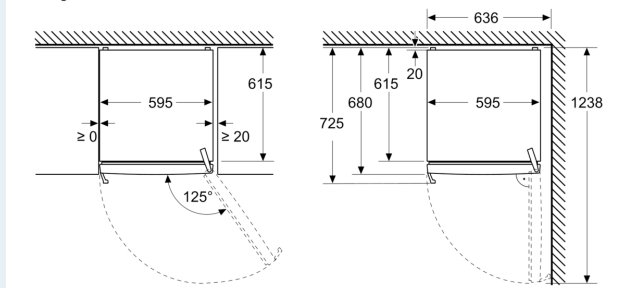

#### Afmetingen

- Afmetingen toestel (H x B x D): 1862 mm x 595 mm x 663 mm

### Maattekeningen

Afmeting in mm

Afmeting in mm

Afmeting in mm