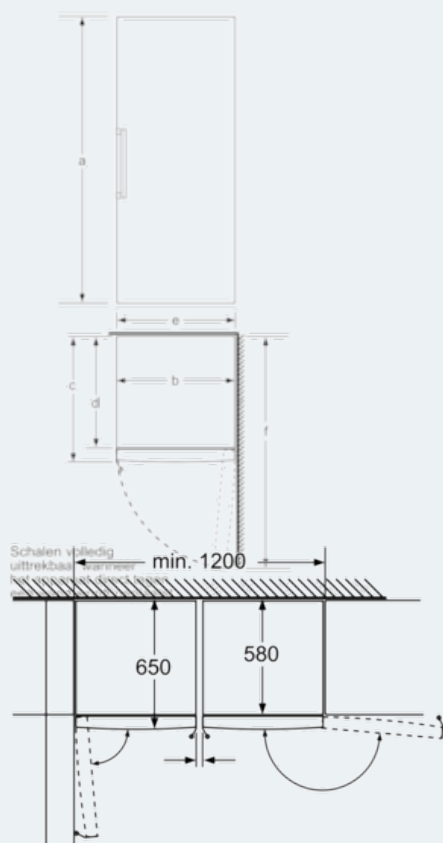

Toebehoren

- 2 x koude accumulator, 1 x ijsblokesschaal

Technische informatie

- Afmetingen toestel (H x B x D): 186 x 60 x 65 cm
- Klimaatklasse: SN-T

iQ300
GS36NVW30
Diepvrieskast
Wit

Maattekeningen

Laden volledig uittrekbaar
wanneer het apparaat direct
tegen een wand is geplaatst. Afmeting in mm