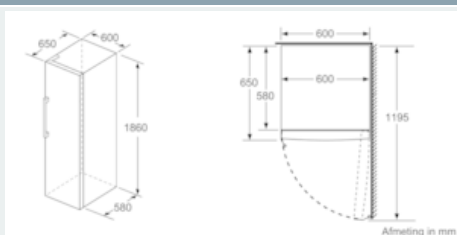

Toebehoren

- Koude accu's, ijsblokjeschaal

Technische informatie

- Afmetingen toestel (H x B x D): 186 x 60 x 65 cm
- Draairichting deur rechts, verwisselbaar
- In de hoogte verstelbare voetjes vooraan, rolwielletjes achteraan
- Deuropening 90°
- Aansluitwaarde: 90 W
- Netspanning 220 - 240 V
- Klimaatklasse: SN-T

iQ300, vrijstaande diepvriezer, 186 x 60 cm, inox-easyclean GS36NVI3P

Maattekeningen

	a	b	c	d	e	f
KSW36, GSO36	187					
KSV36, KSF36, GSN36, GSV36	186					
KSV33, GSN33, GSV33	176	60	65	58	60	119.5
KSV29, GSN29, GSV29	161					
GSV24	146					
GSN51	161					
GSN54	176	70	78	70	70	142
GSN58	191					

a) Hoogte
 b) Breedte
 c) Diepte bij gesloten deur zonder greep en zonder afstandsstuk
 d) Diepte van de kast zonder afstandsstuk
 e) Breedte bij geopende deur zonder greep
 f) Diepte bij geopende deur zonder greep en zonder afstandsstuk

Afmetingen in cm