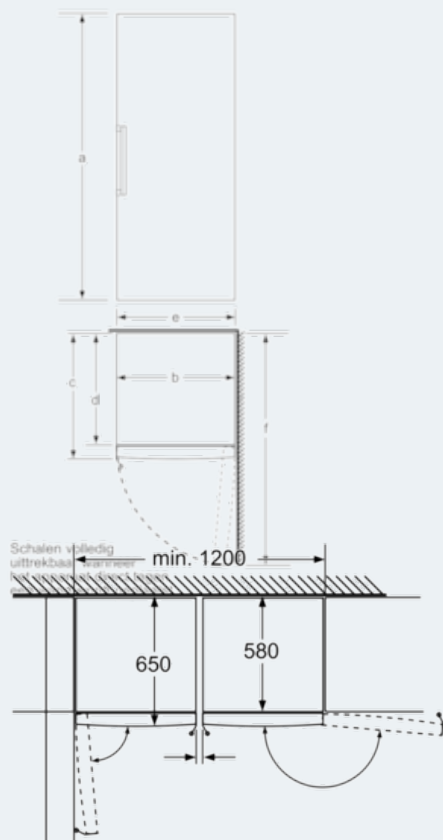

Toebehoren

- 2 x koude accumulator, 1 x ijsblokjeschaal

Technische informatie

- Afmetingen toestel (H x B x D): 186 x 60 x 65 cm
- Klimaatklasse: SN-T

iQ300
GS36NVI30
Diepvrieskast
Inox antiFingerprint

Maattekeningen

Laden volledig uittrekbaar
wanneer het apparaat direct
tegen een wand is geplaatst. Afmeting in mm