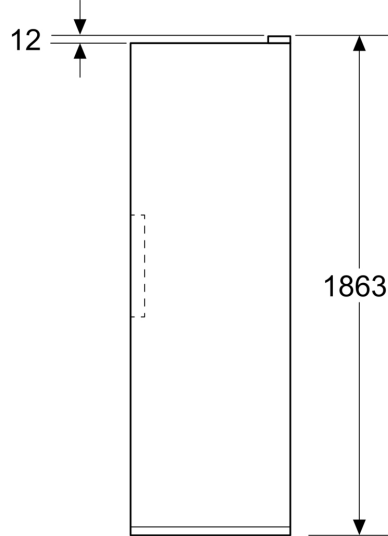

#### Afmetingen

- Afmetingen toestel (H x B x D): 1862 mm x 595 mm x 663 mm

#### Toebehoren

**iQ300, Vrijstaande diepvriezer,  
186.2 x 59.5 cm, Zwart geborsteld  
staal anti-fingerprint  
GS36NEXCM**

**Maattekeningen**

Afmeting in mm

Afmeting in mm

Afmeting in mm

A: Luchtafvoeropening  $\geq 200 \text{ cm}^2$