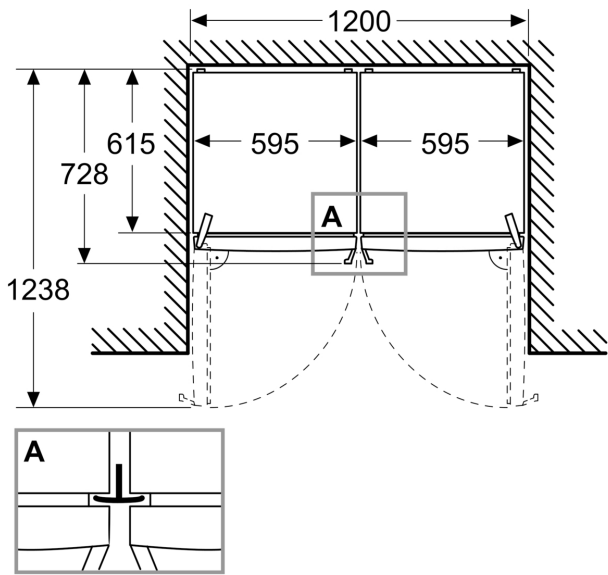

#### Afmetingen

- Afmetingen toestel (H x B x D): 1862 mm x 595 mm x 663 mm

#### Toebehoren

**iQ300, Vrijstaande diepvriezer,  
186.2 x 59.5 cm, Zwart geborsteld  
staal anti-fingerprint  
GS36NEXCM**

**Maattekeningen**

Afmeting in mm

Afmeting in mm

Afmeting in mm

A: Luchtafvoeropening  $\geq 200 \text{ cm}^2$

B: Luchtafvoeropening  $\geq 200 \text{ cm}^2$