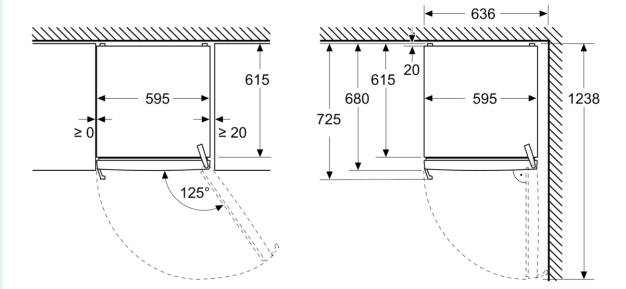

#### Afmetingen

- Afmetingen toestel (H x B x D): 1862 mm x 595 mm x 663 mm

#### Toebehoren

**iQ300, Vrijstaande diepvriezer,  
186.2 x 59.5 cm, Zwart geborsteld  
staal anti-fingerprint  
GS36NEXCM**

**Maattekeningen**

Afmeting in mm

Afmeting in mm

Afmeting in mm

A: Luchtafvoeropening  $\geq 200 \text{ cm}^2$