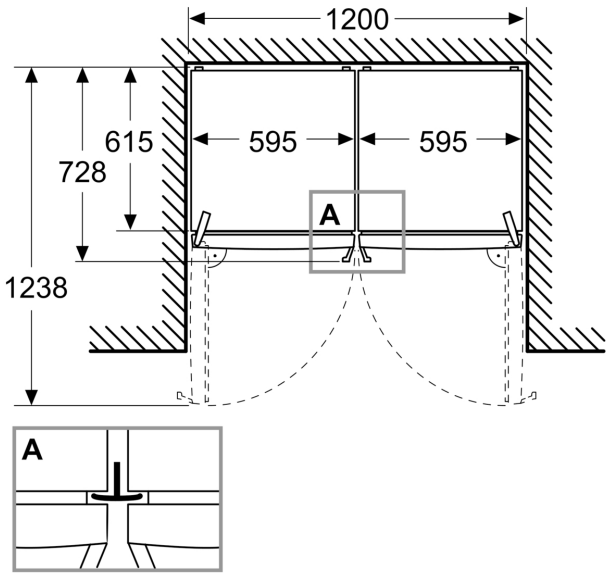

Afmetingen

- Afmetingen toestel (H x B x D): 1862 mm x 595 mm x 663 mm

Technische informatie

- nominal voltage min: 220 V - nominal voltage max: 240 V
- length of mains cable in mm: 2400 mm

Toebehoren

**iQ300, Vrijstaande diepvriezer,
186.2 x 59.5 cm, Wit
GS36NEWCM**

Maattekeningen

Afmeting in mm

Afmeting in mm

Afmeting in mm

A: Luchtafvoeropening $\geq 200 \text{ cm}^2$

B: Luchtafvoeropening $\geq 200 \text{ cm}^2$