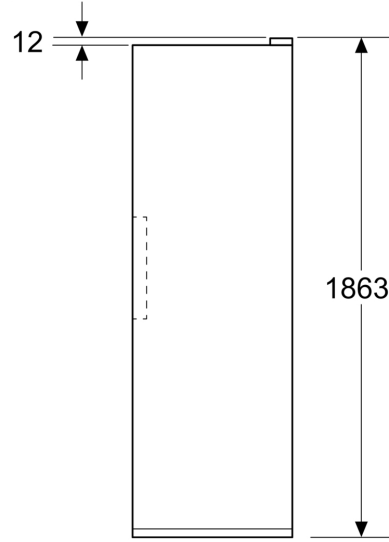

Afmetingen

- Afmetingen toestel (H x B x D): 1862 mm x 595 mm x 663 mm

Technische informatie

- nominal voltage min: 220 V - nominal voltage max: 240 V
- length of mains cable in mm: 2400 mm

Toebehoren

**iQ300, Vrijstaande diepvriezer,
186.2 x 59.5 cm, Wit
GS36NEWCM**

Maattekeningen

Afmeting in mm

Afmeting in mm

Afmeting in mm

A: Luchtafvoeropening $\geq 200 \text{ cm}^2$

B: Luchtafvoeropening $\geq 200 \text{ cm}^2$