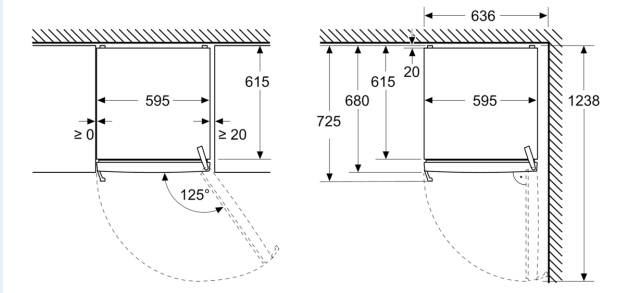

Afmetingen

- Afmetingen toestel (H x B x D): 1862 mm x 595 mm x 663 mm

Technische informatie

- nominal voltage min: 220 V - nominal voltage max: 240 V
- length of mains cable in mm: 2400 mm

Toebehoren

**iQ300, Vrijstaande diepvriezer,
186.2 x 59.5 cm, Wit
GS36NEWCM**

Maattekeningen

Afmeting in mm

Afmeting in mm

Afmeting in mm

A: Luchtafvoeropening $\geq 200 \text{ cm}^2$

B: Luchtafvoeropening $\geq 200 \text{ cm}^2$