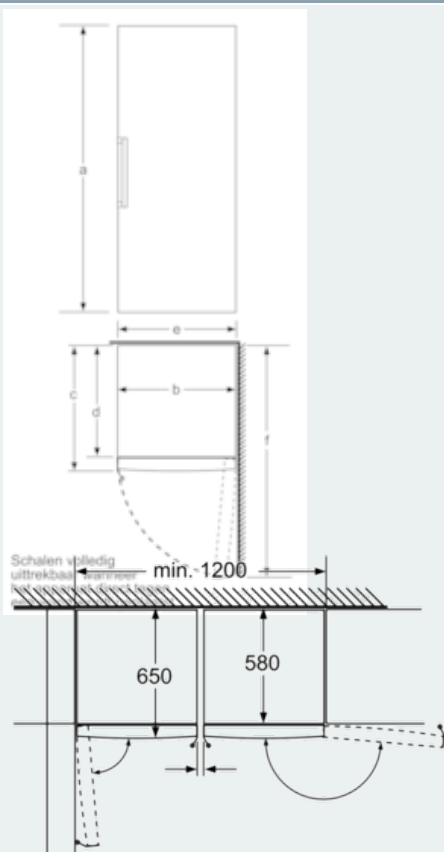

Toebehoren

- 3 x koude accumulator

Technische informatie

- Afmetingen toestel (H x B x D): 186 x 60 x 65 cm
- Klimaatklasse: SN-T

iQ500
GS36NAI31
Diepvrieskast
Inox antiFingerprint

Maattekeningen

Laden volledig uittrekbaar
wanneer het apparaat direct
tegen een wand is geplaatst. Afmeting in mm