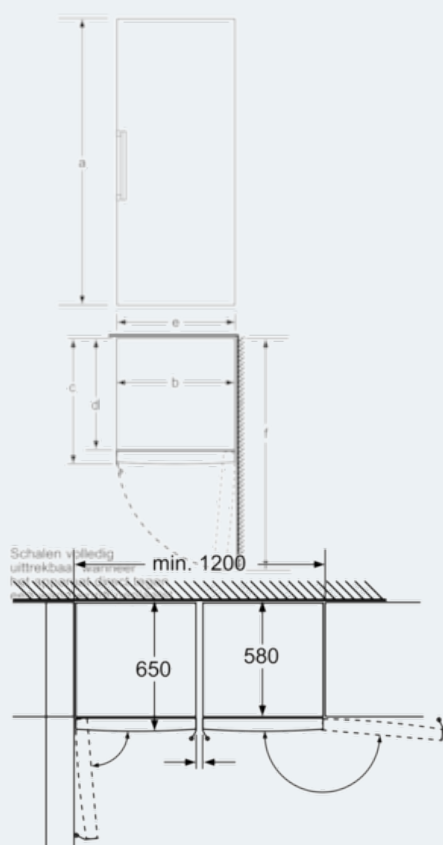

Toebehoren

- 3 x koude accumulator

Technische informatie

- Afmetingen toestel (H x B x D): 187 x 60 x 65 cm
- Klimaatklasse: SN-T

iQ700
GS36DPI20
Diepvrieskast
Verdeler voor ijsblokjes vlak
geïntegreerd
Inox antiFingerprint

Maattekeningen

Laden volledig uittrekbaar
wanneer het apparaat direct
tegen een wand is geplaatst. Afmeting in mm

Afmeting in mm