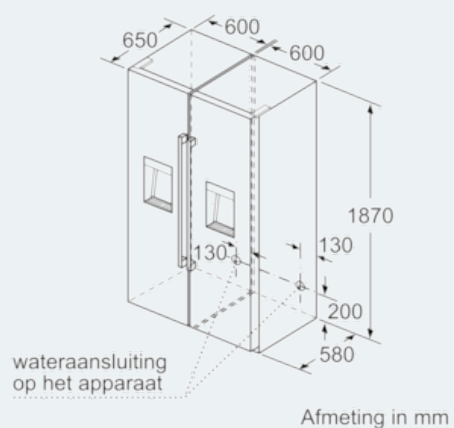

Toebehoren

- 3 x koude accumulator

Technische informatie

- Afmetingen toestel (H x B x D): 187 x 60 x 65 cm
- Klimaatklasse: SN-T

iQ700
GS36DPI20
Diepvrieskast
Verdeler voor ijsblokjes vlak
geïntegreerd
Inox antiFingerprint

Maattekeningen

Laden volledig uittrekbaar
wanneer het apparaat direct
tegen een wand is geplaatst. Afmeting in mm

Afmeting in mm