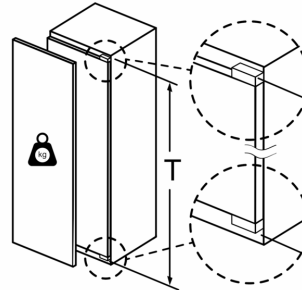

Afmetingen

- Afmetingen toestel (H x B x D): 177.2 x 55.8 x 54.5 cm
- Nismaat (H x B x D): 177.5 x 56 x 55 cm

Technische informatie

- Deurscharnieren links, verwisselbaar
- Klimaatklasse: SN-T

Toebehoren

- Bessen en ijsblokjeschaal
- ijsblokjeschaal

A	B	C	D
1500-1750	22	22	
720-1400	19	19	B+5 / C+5
A1	15	19	
A2	15	19	

Maattekeningen

Afmeting in mm

Maximaal toegestaan gewicht van de meubelfronten

Gemonteerde meubeldeuren, die het toegestane gewicht overschrijden, kunnen tot beschadigingen en functiebeperkingen van het scharnier leiden.

T: Apparaatdeur- hoogte inclusief scharnieren in mm:	ongedempt scharnier, deur in kg:	gedempte scharnier, deur in kg:
1500-1750	22	22

Afmeting in mm Aanbeveling tussenruimtes voor vlakscharnier

F	R	X
16-19	0-3	2,5
20	0-1	3
	2-3	2,5
21	0-1	3
	2-3	2,5
22	0	4
	1	3,5
	2-3	3