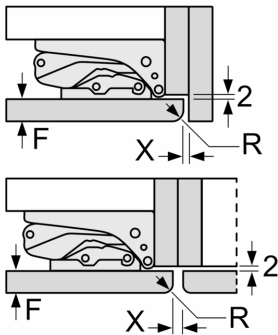

Δ : Gewicht
A: Hoogte van de apparaatdeur inclusief scharnieren in mm
B: Ongedempt scharnier, eenheidfront in kg
C: Gedempt scharnier, front van de eenheid in kg
D: Aanvullende mogelijke belasting in kg met heavy load set

A	B	C	D
1500-1750	22	22	
720-1400	19	19	B+5 / C+5
A1	15	19	
A2	15	19	

Maattekeningen

Afmeting in mm

Maximaal toegestaan gewicht van de meubelfronten

Gemonteerde meubeldeuren, die het toegestane gewicht overschrijden, kunnen tot beschadigingen en functiebeperkingen van het scharnier leiden.

T: Apparaatdeur- hoogte inclusief scharnieren in mm:	ongedempt scharnier, deur in kg:	gedempte scharnier, deur in kg:
1500-1750	22	22

Afmeting in mm Aanbeveling tussenruimtes voor vlakscharnier

F	R	X
16-19	0-3	2,5
20	0-1	3
	2-3	2,5
21	0-1	3
	2-3	2,5
22	0	4
	1	3,5
	2-3	3