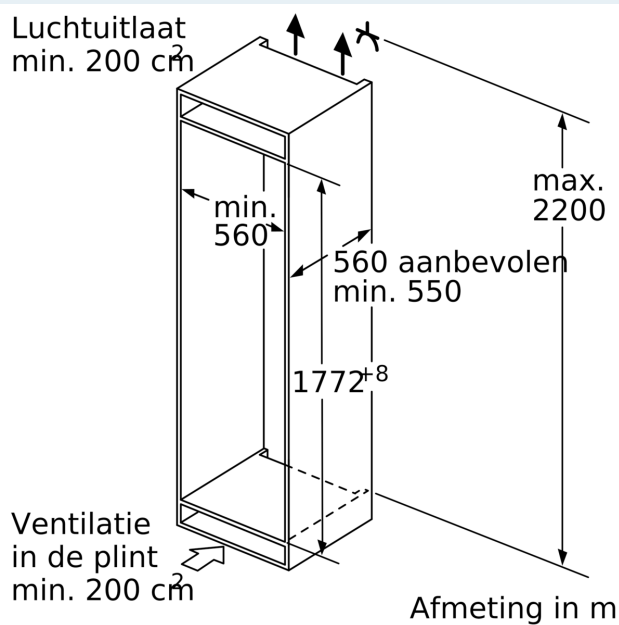

Afmetingen

- Afmetingen toestel (H x B x D): 177.2 x 55.8 x 54.5 cm
- Nismaat (H x B x D): 177.5 x 56 x 55 cm

Technische informatie

- Deurscharnieren links, verwisselbaar
- Klimaatklasse: SN-T

Toebehoren

- Bessen en ijsblokjeschaal
- ijsblokjeschaal

**iQ700, Integreerbare diepvriezer,
177.2 x 55.8 cm, softClose
vlakscharnier
GI81NHCE0**

Maattekeningen

Maximaal toegestaan gewicht van de fronten van de eenheden
Gemonteerde fronten van eenheden die het toegestane gewicht overschrijden kunnen schade veroorzaken en resulteren in functionele beperkingen van de scharnieren

Δ : Gewicht
A: Hoogte van de apparaatdeur inclusief scharnieren in mm
B: Ongedempt scharnier, eenheidfront in kg
C: Gedempt scharnier, front van de eenheid in kg
D: Aanvullende mogelijke belasting in kg met heavy load set

A	B	C	D
1500-1750	22	22	
720-1400	19	19	B+5 / C+5
A1	15	19	
A2	15	19	

Maattekeningen

Afmeting in mm

Maximaal toegestaan gewicht van de meubelfronten

Gemonteerde meubeldeuren, die het toegestane gewicht overschrijden, kunnen tot beschadigingen en functiebeperkingen van het scharnier leiden.