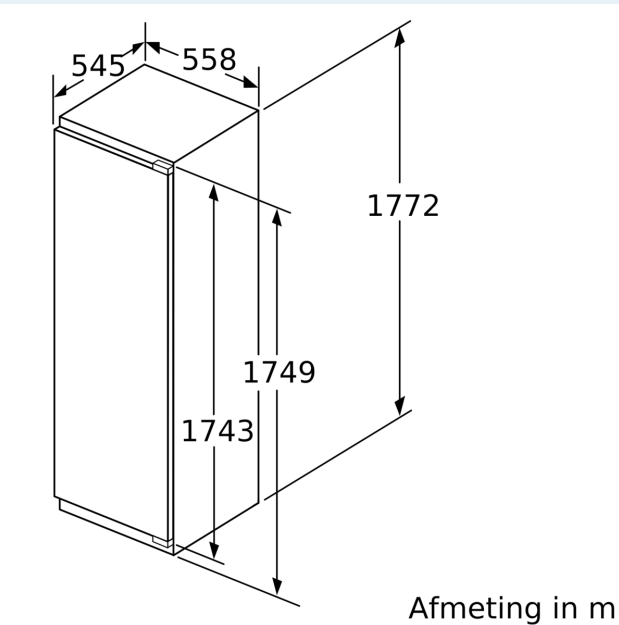

Afmetingen

- Afmetingen toestel (H x B x D): 177.2 x 55.8 x 54.5 cm
- Nismaat (H x B x D): 177.5 x 56 x 55 cm

Technische informatie

- Deurscharnieren links, verwisselbaar
- Klimaatklasse: SN-T

Toebehoren

- Bessen en ijsblokjeschaal
- ijsblokjeschaal

**iQ700, Integreerbare diepvriezer,
177.2 x 55.8 cm, softClose
vlakscharnier
GI81NHCE0**

Maattekeningen

Maximaal toegestaan gewicht van de fronten van de eenheden
Gemonteerde fronten van eenheden die het toegestane gewicht overschrijden kunnen schade veroorzaken en resulteren in functionele beperkingen van de scharnieren

Δ : Gewicht
A: Hoogte van de apparaatdeur inclusief scharnieren in mm
B: Ongedempt scharnier, eenheidfront in kg
C: Gedempt scharnier, front van de eenheid in kg
D: Aanvullende mogelijke belasting in kg met heavy load set

A	B	C	D
1500-1750	22	22	
720-1400	19	19	B+5 / C+5
A1	15	19	
A2	15	19	

Maattekeningen

Afmeting in mm

Maximaal toegestaan gewicht van de meubelfronten

Gemonteerde meubeldeuren, die het toegestane gewicht overschrijden, kunnen tot beschadigingen en functiebeperkingen van het scharnier leiden.