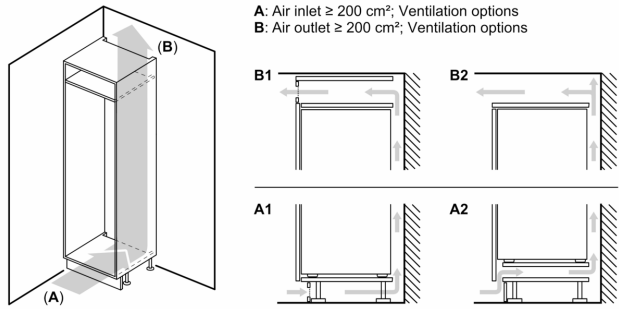

Afmetingen

- Afmetingen toestel (H x B x D): 177.2 x 55.8 x 54.5 cm
- Nismaat (H x B x D): 177.5 x 56 x 55 cm

Technische informatie

- Deurscharnieren links, verwisselbaar
- Klimaatklasse: SN-T

Toebehoren

- Bessen en ijsblokjeschaal
- ijsblokjeschaal

**iQ700, Integreerbare diepvriezer,
177.2 x 55.8 cm, softClose
vlakscharnier
GI81NHCE0**

Maattekeningen

Maximaal toegestaan gewicht van de fronten van de eenheden
Gemonteerde fronten van eenheden die het toegestane gewicht overschrijden kunnen schade veroorzaken en resulteren in functionele beperkingen van de scharnieren