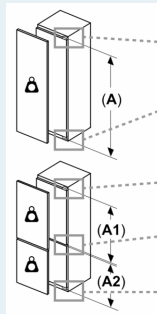

iQ500, Integreerbare diepvriezer,
177.2 x 55.8 cm, softClose
vlakscharnier
GI81NACE0

Luchtuitla
min. 200

Ventilatie
in de plint
min. 200