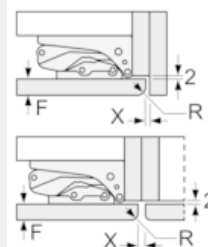

Technische informatie

- Nismaat (H x B x D): 177.5 x 56 x 55 cm

Toebehoren

- Koude accu's, ijsblokesschaal

iQ500, Integreerbare diepvriezer, 177.2 x 55.8 cm GI81NAC30

Maattekeningen

Maximaal toegestaan gewicht van de meubelfronten

Gemonteerde meubeldeuren, die het toegestane gewicht overschrijden, kunnen tot beschadigingen en functiebeperkingen van het scharnier leiden.

T: Apparaatdeur-hoogte inclusief scharnieren in mm:	ongedempt scharnier, deur in kg:	gedempte scharnier, deur in kg:
1500-1750	22	22

Afmeting in mm Aanbeveling tussenruimtes voor vlakscharnier

F	R	X
16-19	0-3	2,5
20	0-1	3
	2-3	2,5
21	0-1	3
	2-3	2,5
22	0	4
	1	3,5
	2-3	3

De in de tabel aanbevolen tussenruimtes moeten worden aangehouden, om een botsingsvrije opening van de apparaatdeuren te waarborgen en beschadiging aan keukenmeubels te vermijden.