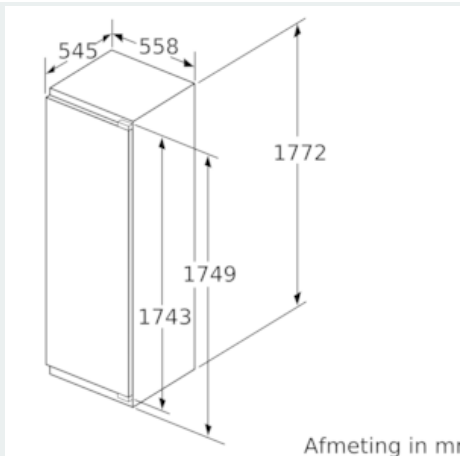

Technische informatie

- Nismaat (H x B x D): 177.5 x 56 x 55 cm

Toebehoren

- Koude accu's, ijsblokesschaal

iQ500, Integreerbare diepvriezer, 177.2 x 55.8 cm GI81NAC30

Maattekeningen

Maximaal toegestaan gewicht van de meubelfronten

Gemonteerde meubeldeuren, die het toegestane gewicht overschrijden, kunnen tot beschadigingen en functiebeperkingen van het scharnier leiden.

T: Apparaatdeur-hoogte inclusief scharnieren in mm:	ongedempt scharnier, deur in kg:	gedempte scharnier, deur in kg:
1500-1750	22	22

Afmeting in mm Aanbeveling tussenruimtes voor vlakscharnier

F	R	X
16-19	0-3	2,5
20	0-1	3
	2-3	2,5
21	0-1	3
	2-3	2,5
22	0	4
	1	3,5
	2-3	3

De in de tabel aanbevolen tussenruimtes moeten worden aangehouden, om een botsingsvrije opening van de apparaatdeuren te waarborgen en beschadiging aan keukenmeubels te vermijden.