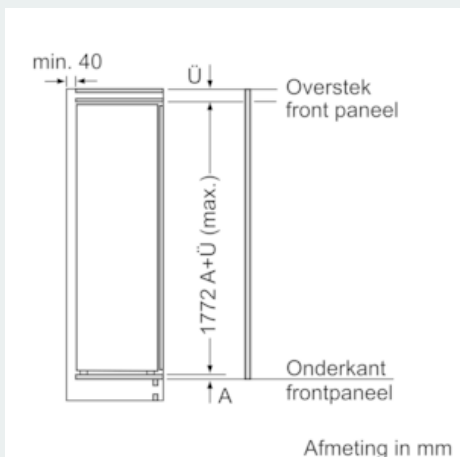

Technische informatie

- Nismaat (H x B x D): 177.5 x 56 x 55 cm

Toebehoren

- Koude accu's, ijsblokesschaal

iQ500, Integreerbare diepvriezer, 177.2 x 55.8 cm GI81NAC30

Maattekeningen

Maximaal toegestaan gewicht van de meubelfronten