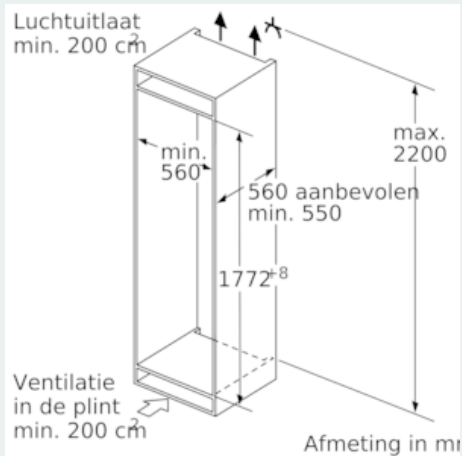

Technische informatie

- Nismaat (H x B x D): 177.5 x 56 x 55 cm

Toebehoren

- Koude accu's, ijsblokesschaal

iQ500, Integreerbare diepvriezer, 177.2 x 55.8 cm GI81NAC30

Maattekeningen

Maximaal toegestaan gewicht van de meubelfronten

Gemonteerde meubeldeuren, die het toegestane gewicht overschrijden, kunnen tot beschadigingen en functiebeperkingen van het scharnier leiden.

T: Apparaatdeur-hoogte inclusief scharnieren in mm:	ongedempt scharnier, deur in kg:	gedempte scharnier, deur in kg:
1500-1750	22	22

Afmeting in mm Aanbeveling tussenruimtes voor vlakscharnier

F	R	X
16-19	0-3	2,5
20	0-1	3
	2-3	2,5
21	0-1	3
	2-3	2,5
22	0	4
	1	3,5
	2-3	3

De in de tabel aanbevolen tussenruimtes moeten worden aangehouden, om een botsingsvrije opening van de apparaatdeuren te waarborgen en beschadiging aan keukenmeubels te vermijden.