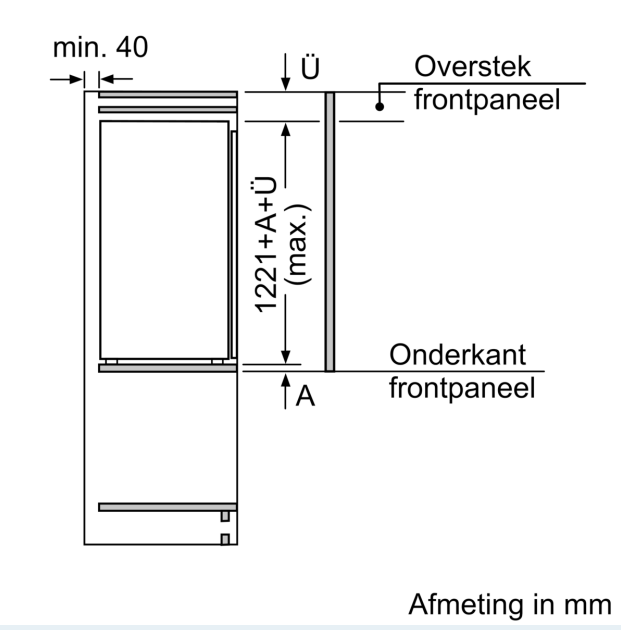

Maximaal toegestaan gewicht van de fronten van de eenheden
Gemonteerde fronten van eenheden die het toegestane gewicht overschrijden kunnen schade veroorzaken en resulteren in functionele beperkingen van de scharnieren

Δ : Gewicht
A: Hoogte van de apparaatdeur inclusief scharnieren in mm
B: Ongedempt scharnier, eenheidfront in kg
C: Gedempt scharnier, front van de eenheid in kg
D: Aanvullende mogelijke belasting in kg met heavy load set

A	B	C	D
1500-1750	22	22	
720-1400	19	19	B+5 / C+5
A1	15	19	
A2	15	19