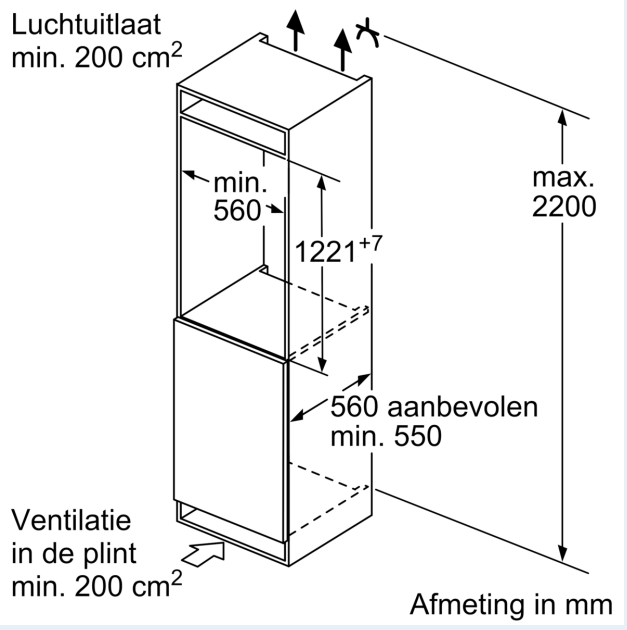

Afmetingen

- Afmetingen toestel (H x B x D): 122.1 x 55.8 x 54.5 cm
- Nismaat (H x B x D): 122.5 x 56 x 55 cm

Technische informatie

- Deurscharnieren links, verwisselbaar
- Klimaatklasse: SN-T

Toebehoren

- ijsblokjeschaal

Installatie

iQ500, Integreerbare diepvriezer,
 122.1 x 55.8 cm, softClose
 vlakscharnier
 GI41NACE0

Maattekeningen

Maximaal toegestaan gewicht van de fronten van de eenheden
 Gemonteerde fronten van eenheden die het toegestane gewicht overschrijden kunnen schade veroorzaken en resulteren in functionele beperkingen van de scharnieren

Δ : Gewicht
 A: Hoogte van de apparaatdeur inclusief scharnieren in mm
 B: Ongedempt scharnier, eenheidfront in kg
 C: Gedempt scharnier, front van de eenheid in kg
 D: Aanvullende mogelijke belasting in kg met heavy load set

A	B	C	D
1500-1750	22	22	
720-1400	19	19	B+5 / C+5
A1	15	19	
A2	15	19	

Maattekeningen

Afmeting in mm

Afmeting in mm Aanbeveling tussenruimtes voor vlakscharnier

F	R	X
16-19	0-3	2,5
20	0-1	3
	2-3	2,5
21	0-1	3
	2-3	2,5
22	0	4
	1	3,5
	2-3	3