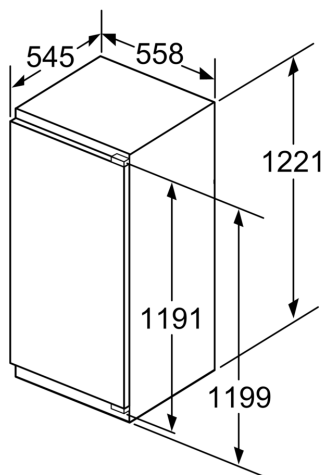

Afmetingen

- Afmetingen toestel (H x B x D): 122.1 x 55.8 x 54.5 cm
- Nismaat (H x B x D): 122.5 x 56 x 55 cm

Technische informatie

- Deurscharnieren links, verwisselbaar
- Klimaatklasse: SN-T

Toebehoren

- ijsblokjeschaal

Installatie

iQ500, Integreerbare diepvriezer,
 122.1 x 55.8 cm, softClose
 vlakscharnier
 GI41NACE0

Maattekeningen

Maximaal toegestaan gewicht van de fronten van de eenheden
 Gemonteerde fronten van eenheden die het toegestane gewicht overschrijden kunnen schade veroorzaken en resulteren in functionele beperkingen van de scharnieren

Δ : Gewicht
 A: Hoogte van de apparaatdeur inclusief scharnieren in mm
 B: Ongedempt scharnier, eenheidfront in kg
 C: Gedempt scharnier, front van de eenheid in kg
 D: Aanvullende mogelijke belasting in kg met heavy load set

A	B	C	D
1500-1750	22	22	
720-1400	19	19	B+5 / C+5
A1	15	19	
A2	15	19	

Maattekeningen

Afmeting in mm

Afmeting in mm Aanbeveling tussenruimtes voor vlakscharnier

F	R	X
16-19	0-3	2,5
20	0-1	3
	2-3	2,5
21	0-1	3
	2-3	2,5
22	0	4
	1	3,5
	2-3	3