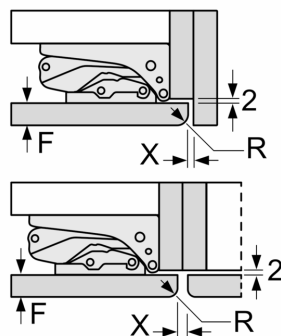

Δ : Gewicht
 A: Hoogte van de apparaatdeur inclusief scharnieren in mm
 B: Ongedempt scharnier, eenheidfront in kg
 C: Gedempt scharnier, front van de eenheid in kg
 D: Aanvullende mogelijke belasting in kg met heavy load set

A	B	C	D
1500-1750	22	22	
720-1400	19	19	B+5 / C+5
A1	15	19	
A2	15	19	

Maattekeningen

Afmeting in mm

Afmeting in mm Aanbeveling tussenruimtes voor vlakscharnier

F	R	X
16-19	0-3	2,5
20	0-1	3
	2-3	2,5
21	0-1	3
	2-3	2,5
22	0	4
	1	3,5
	2-3	3

De in de tabel aanbevolen tussenruimtes moeten worden aangehouden, om een botsingsvrije opening van de apparaatdeuren te waarborgen en beschadiging aan keukenmeubels te vermijden.