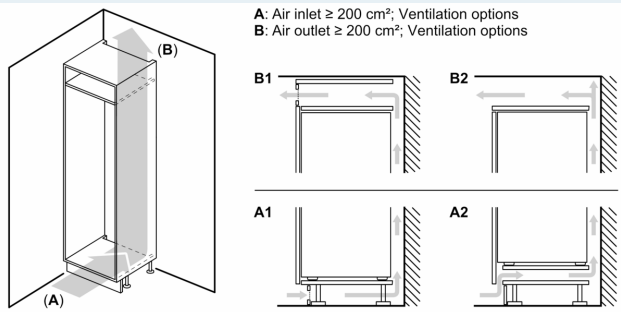

Afmetingen

- Afmetingen toestel (H x B x D): 122.1 x 55.8 x 54.5 cm
- Nismaat (H x B x D): 122.5 x 56 x 55 cm

Technische informatie

- Deurscharnieren links, verwisselbaar
- Klimaatklasse: SN-T

Toebehoren

- ijsblokjeschaal

Installatie

iQ500, Integreerbare diepvriezer,
 122.1 x 55.8 cm, softClose
 vlakscharnier
 GI41NACE0

Maattekeningen

Maximaal toegestaan gewicht van de fronten van de eenheden
 Gemonteerde fronten van eenheden die het toegestane gewicht overschrijden kunnen schade veroorzaken en resulteren in functionele beperkingen van de scharnieren