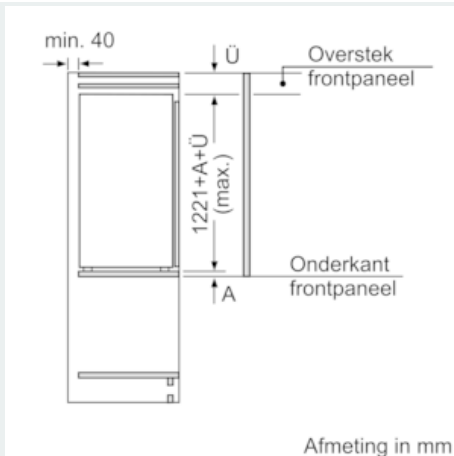

Technische informatie

- Nismaat (H x B x D): 122.5 x 56 x 55 cm

Toebehoren

- Koude accu's, ijsblokesschaal

iQ500, Integreerbare diepvriezer, 122.1 x 55.8 cm GI41NAC30

Maattekeningen

Afmeting in mm Aanbeveling tussenruimtes voor vlakscharnier

F	R	X
16-19	0-3	2,5
20	0-1	3
	2-3	2,5
21	0-1	3
	2-3	2,5
22	0	4
	1	3,5
	2-3	3

De in de tabel aanbevolen tussenruimtes moeten worden aangehouden, om een botsingsvrije opening van de apparaatdeuren te waarborgen en beschadiging aan keukenmeubels te vermijden.