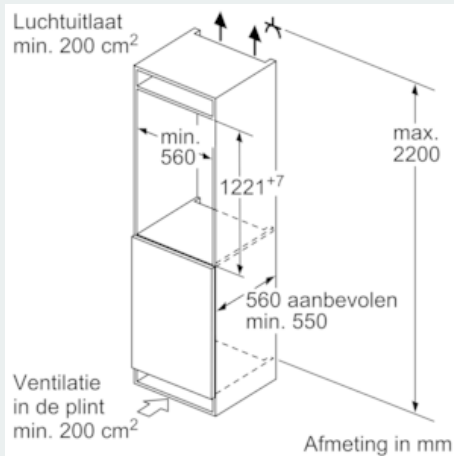

Optionele toebehoren

KF40ZSX0 Inox deurbekleding
 KF40ZAX0 Decor lijst

**iQ500, Integreerbare diepvriezer,
122.1 x 55.8 cm
GI41NAC30**

Kenmerken

- Energie-efficiëntieklasse: A++ op een schaal van energie-efficiëntieclassen van A+++ tot D# 188 kWh/jaar
- Netto-inhoud vriesgedeelte ****: 127 l
- Invriesvermogen: 20 kg in 24 uur
- Bewaartijd bij stroomonderbreking: 23 u

Technische informatie

- Nismaat (H x B x D): 122.5 x 56 x 55 cm

Toebehoren

- Koude accu's, ijsblokesschaal

iQ500, Integreerbare diepvriezer, 122.1 x 55.8 cm GI41NAC30

Maattekeningen

Afmeting in mm Aanbeveling tussenruimtes voor vlakscharnier

F	R	X
16-19	0-3	2,5
20	0-1	3
	2-3	2,5
21	0-1	3
	2-3	2,5
22	0	4
	1	3,5
	2-3	3

De in de tabel aanbevolen tussenruimtes moeten worden aangehouden, om een botsingsvrije opening van de apparaatdeuren te waarborgen en beschadiging aan keukenmeubels te vermijden.