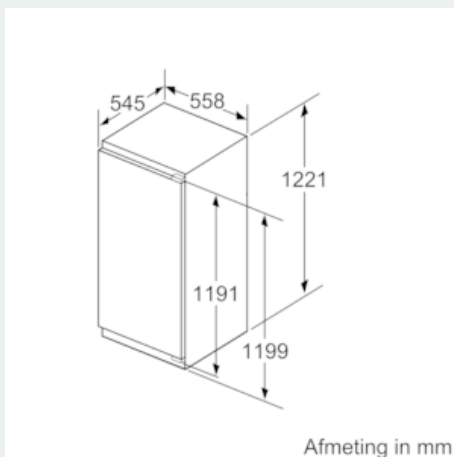

Technische informatie

- Nismaat (H x B x D): 122.5 x 56 x 55 cm

Toebehoren

- Koude accu's, ijsblokesschaal

iQ500, Integreerbare diepvriezer, 122.1 x 55.8 cm GI41NAC30

Maattekeningen

Afmeting in mm Aanbeveling tussenruimtes voor vlakscharnier

F	R	X
16-19	0-3	2,5
20	0-1	3
	2-3	2,5
21	0-1	3
	2-3	2,5
22	0	4
	1	3,5
	2-3	3

De in de tabel aanbevolen tussenruimtes moeten worden aangehouden, om een botsingsvrije opening van de apparaatdeuren te waarborgen en beschadiging aan keukenmeubels te vermijden.