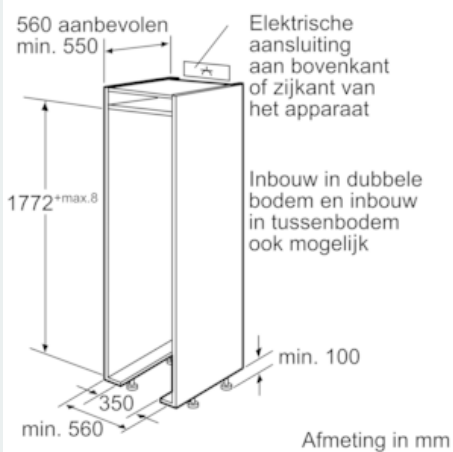

iQ700, Integreerbare diepvriezer, 177.2 x 55.6 cm GI38NP60

Maattekeningen

Afmeting in mm Aanbeveling tussenruimtes voor vlakscharnier

F	R	X
16-19	0-3	2,5
20	0-1	3
	2-3	2,5
21	0-1	3
	2-3	2,5
22	0	4
	1	3,5
	2-3	3

De in de tabel aanbevolen tussenruimtes moeten worden aangehouden, om een botsingsvrije opening van de apparaatdeuren te waarborgen en beschadiging aan keukenmeubels te vermijden.