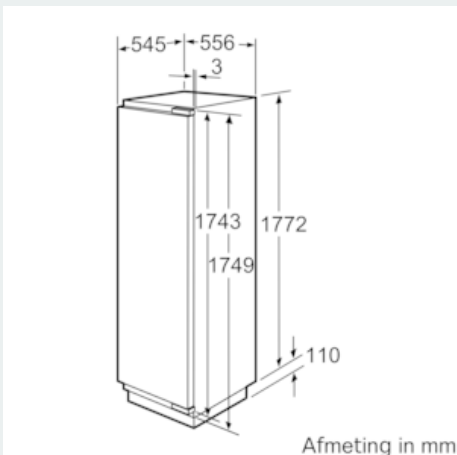

##### Technische informatie

- Nismaat (H x B x D): 177.5 x 56 x 55 cm
- Afmetingen toestel (H x B x D): 177.2 x 55.6 x 54.5 cm
- Klimaatklasse: SN-T

## iQ700, Integreerbare diepvriezer, 177.2 x 55.6 cm GI38NP60

### Maattekeningen