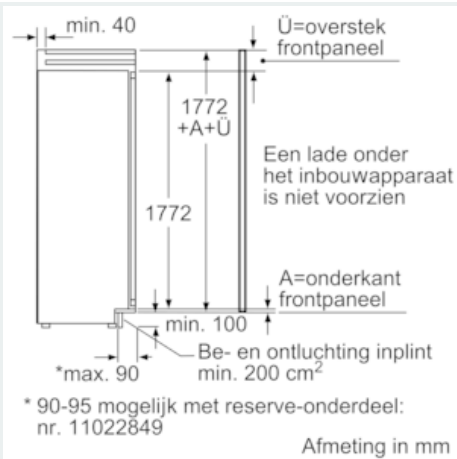

iQ700, Integreerbare diepvriezer, 177.2 x 55.6 cm GI38NP60

Maattekeningen

Afmeting in mm Aanbeveling tussenruimtes voor vlakscharnier

F	R	X
16-19	0-3	2,5
20	0-1	3
	2-3	2,5
21	0-1	3
	2-3	2,5
22	0	4
	1	3,5
	2-3	3

De in de tabel aanbevolen tussenruimtes moeten worden aangehouden, om een botsingsvrije opening van de apparaatdeuren te waarborgen en beschadiging aan keukenmeubels te vermijden.