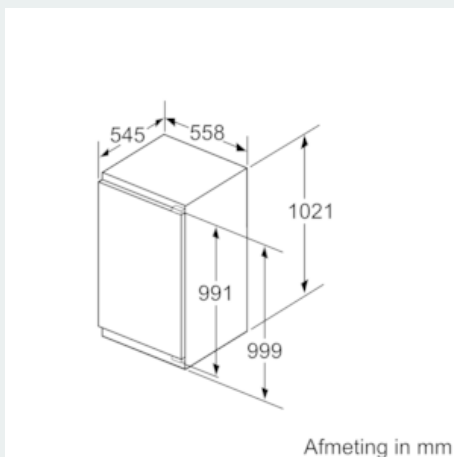

Technische informatie

- Nismaat (H x B x D): 102.5 x 56 x 55 cm
- Afmetingen toestel (H x B x D): 102.1 x 55.8 x 54.5 cm
- Klimaatklasse: SN-T

iQ500, Integreerbare diepvriezer, 102.1 x 55.8 cm GI31NAC30

Maattekeningen

Afmeting in mm Aanbeveling tussenruimtes voor vlakscharnier

F	R	X
16-19	0-3	2,5
20	0-1	3
	2-3	2,5
21	0-1	3
	2-3	2,5
22	0	4
	1	3,5
	2-3	3

De in de tabel aanbevolen tussenruimtes moeten worden aangehouden, om een botsingsvrije opening van de apparaatdeuren te waarborgen en beschadiging aan keukenmeubels te vermijden.