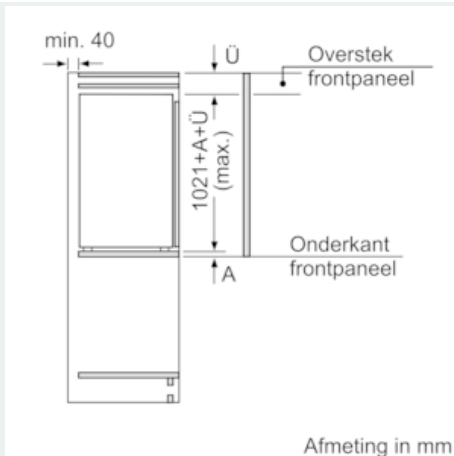

Technische informatie

- Nismaat (H x B x D): 102.5 x 56 x 55 cm
- Afmetingen toestel (H x B x D): 102.1 x 55.8 x 54.5 cm
- Klimaatklasse: SN-T

iQ500, Integreerbare diepvriezer, 102.1 x 55.8 cm GI31NAC30

Maattekeningen

Afmeting in mm Aanbeveling tussenruimtes voor vlakscharnier

F	R	X
16-19	0-3	2,5
20	0-1	3
	2-3	2,5
21	0-1	3
	2-3	2,5
22	0	4
	1	3,5
	2-3	3

De in de tabel aanbevolen tussenruimtes moeten worden aangehouden, om een botsingsvrije opening van de apparaatdeuren te waarborgen en beschadiging aan keukenmeubels te vermijden.