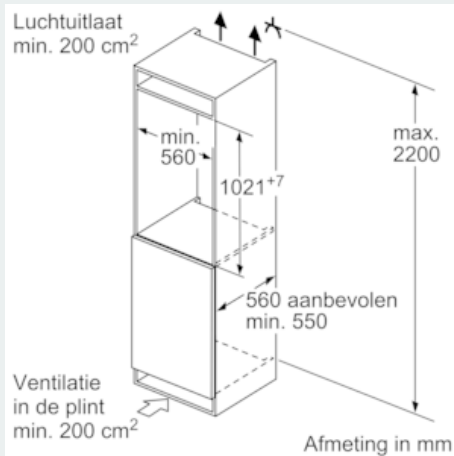

Diepvriesgedeelte

- noFrost-techniek - nooit meer ontdooien
- Schakelaar voor supervriezen: manual activation
- 3 transparante diepvriesladen, waarvan 1 bigBox
- 1 intensieve vriesvakken met transparante klapdeur
- varioZone - uitneembare glazen legplateaus voor extra ruimte!
- Diepvrieskalender
- Deuropeningshulp

Technische informatie

- Nismaat (H x B x D): 102.5 x 56 x 55 cm
- Afmetingen toestel (H x B x D): 102.1 x 55.8 x 54.5 cm
- Klimaatklasse: SN-T

iQ500, Integreerbare diepvriezer, 102.1 x 55.8 cm GI31NAC30

Maattekeningen

Afmeting in mm Aanbeveling tussenruimtes voor vlakscharnier

F	R	X
16-19	0-3	2,5
20	0-1	3
	2-3	2,5
21	0-1	3
	2-3	2,5
22	0	4
	1	3,5
	2-3	3

De in de tabel aanbevolen tussenruimtes moeten worden aangehouden, om een botsingsvrije opening van de apparaatdeuren te waarborgen en beschadiging aan keukenmeubels te vermijden.