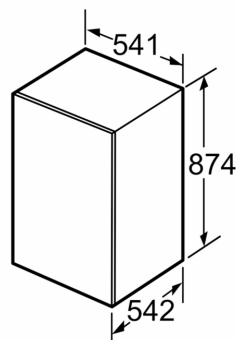

**iQ300, Integreerbare diepvriezer,
87.4 x 54.1 cm, Glijcharnier
GI21VVSE0**

Maattekeningen

Luchtuitlaat
min. 200 cm²

Ventilatie
in de plint
min. 200 cm²

Luchtuitlaat
min. 200 cm²

Ventilatie in de plint
min. 200 cm²