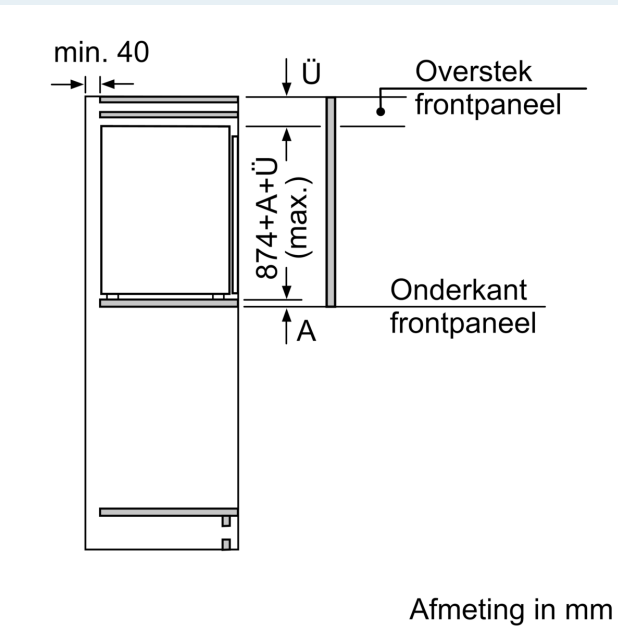

Maximaal toegestaan gewicht van de fronten van de eenheden
Gemonteerde fronten van eenheden die het toegestane gewicht overschrijden kunnen schade veroorzaken en resulteren in functionele beperkingen van de scharnieren

A: Gewicht
A: Hoogte van de apparaatdeur inclusief scharnieren in mm
B: Ongedempt scharnier, eenheidfront in kg
C: Gedempt scharnier, front van de eenheid in kg
D: Aanvullende mogelijke belasting in kg met heavy load set

A	B	C	D
1500-1750	22	22	B+5 / C+5
720-1400	19	19	
A1	15	19	
A2	15	19