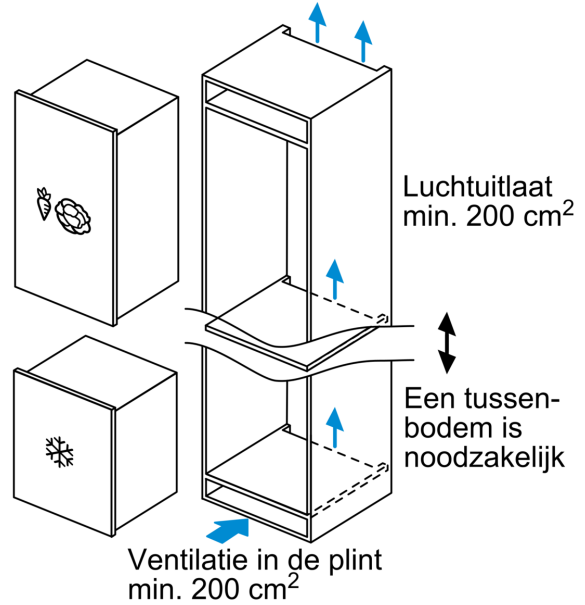

Afmeting in mm