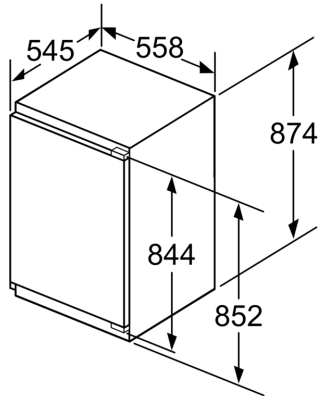

Maattekeningen

Maximaal toegestaan gewicht van de fronten van de eenheden
 Gemonteerde fronten van eenheden die het toegestane gewicht overschrijden kunnen schade veroorzaken en resulteren in functionele beperkingen van de scharnieren

A: Gewicht
A: Hoogte van de apparaatdeur inclusief scharnieren in mm
B: Ongedempt scharnier, eenheidfront in kg
C: Gedempt scharnier, front van de eenheid in kg
D: Aanvullende mogelijke belasting in kg met heavy load set

A	B	C	D
1500-1750	22	22	B+5 / C+5
720-1400	19	19	
A1	15	19	
A2	15	19	

Maattekeningen

Afmeting in mm

Afmeting in mm Aanbeveling tussenruimtes voor vlakscharnier

	F	R	X
16-19	0-3	2,5	
20	0-1	3	
	2-3	2,5	
21	0-1	3	
	2-3	2,5	
22	0	4	
	1	3,5	
	2-3	3	