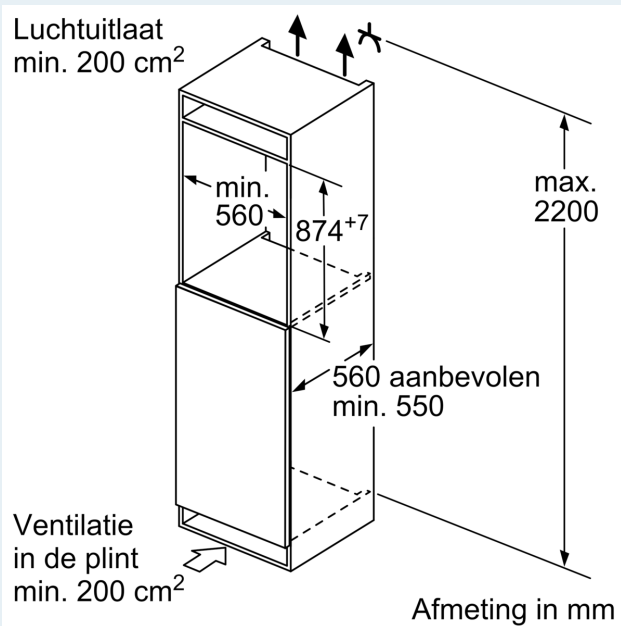

Maximaal toegestaan gewicht van de fronten van de eenheden
Gemonteerde fronten van eenheden die het toegestane gewicht overschrijden kunnen schade veroorzaken en resulteren in functionele beperkingen van de scharnieren

A: Gewicht
A: Hoogte van de apparaatdeur inclusief scharnieren in mm
B: Ongedempt scharnier, eenheidfront in kg
C: Gedempt scharnier, front van de eenheid in kg
D: Aanvullende mogelijke belasting in kg met heavy load set

A	B	C	D
1500-1750	22	22	B+5 / C+5
720-1400	19	19	
A1	15	19	
A2	15	19