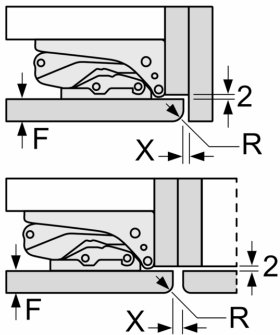

A	B	C	D
1500-1750	22	22	B+5 / C+5
720-1400	19	19	
A1	15	19	
A2	15	19	

Maattekeningen

Afmeting in mm

Afmeting in mm Aanbeveling tussenruimtes voor vlakscharnier

	F	R	X
16-19	0-3	2,5	
20	0-1	3	
	2-3	2,5	
21	0-1	3	
	2-3	2,5	
22	0	4	
	1	3,5	
	2-3	3	

De in de tabel aanbevolen tussenruimtes moeten worden aangehouden, om een botsingsvrije opening van de apparaatdeuren te waarborgen en beschadiging aan keukenmeubels te vermijden.