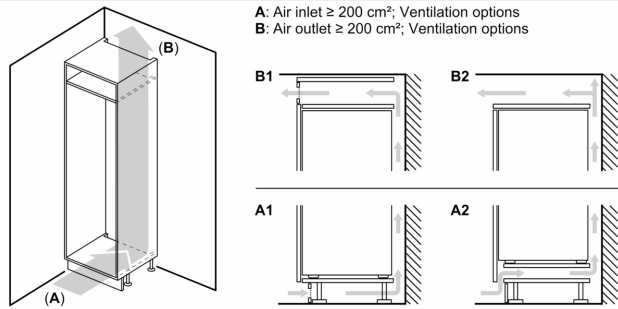

iQ500, Integreerbare diepvriezer, 87.4 x 55.8 cm, Vlakscharnier GI21VAFE0

Maattekeningen