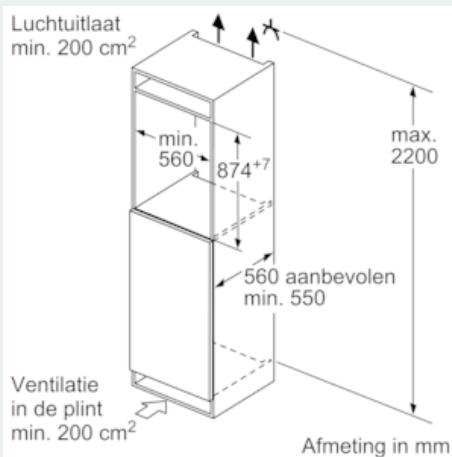

#### Technische informatie

- Nismaat (H x B x D): 88 x 56 x 55 cm
- Afmetingen toestel (H x B x D): 87.4 x 55.8 x 54.5 cm
- Klimaatklasse: SN-T

## iQ500, Integreerbare diepvriezer, 87.4 x 55.8 cm GI21VAF30

### Maattekeningen

Afmeting in mm

Afmeting in mm

### Afmeting in mm

Aanbeveling tussenruimtes voor vlakscharnier

F	R	X
16-19	0-3	2,5
20	0-1	3
	2-3	2,5
21	0-1	3
	2-3	2,5
22	0	4
	1	3,5
	2-3	3

De in de tabel aanbevolen tussenruimtes moeten worden aangehouden, om een botsingsvrije opening van de apparaatdeuren te waarborgen en beschadiging aan keukenmeubels te vermijden.