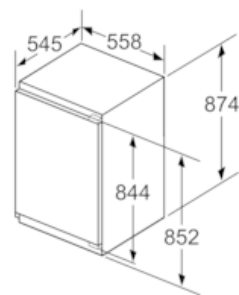

#### Technische informatie

- Nismaat (H x B x D): 88 x 56 x 55 cm
- Afmetingen toestel (H x B x D): 87.4 x 55.8 x 54.5 cm
- Klimaatklasse: SN-T

### Maattekeningen

Afmeting in mm

Afmeting in mm