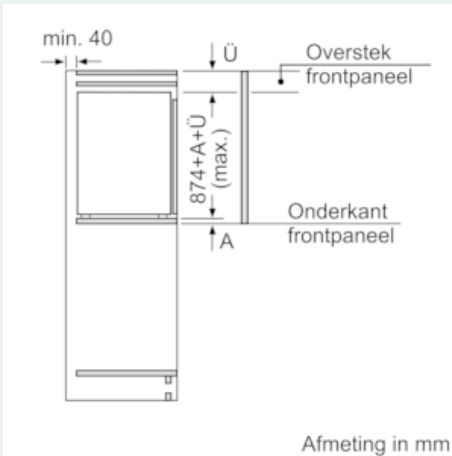

#### Technische informatie

- Nismaat (H x B x D): 88 x 56 x 55 cm
- Afmetingen toestel (H x B x D): 87.4 x 55.8 x 54.5 cm
- Klimaatklasse: SN-T

### Maattekeningen

Afmeting in mm

Afmeting in mm