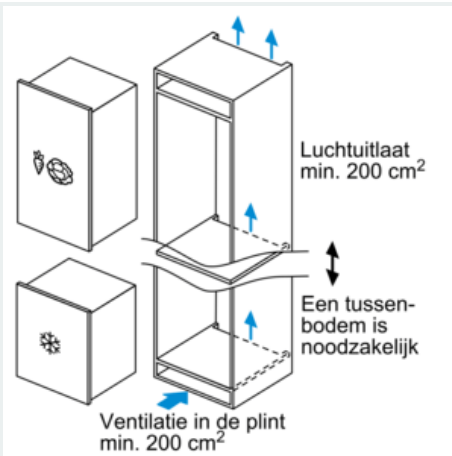

iQ500, Integreerbare diepvriezer, 87.4 x 55.8 cm GI21VAF30

Maattekeningen

Afmeting in mm