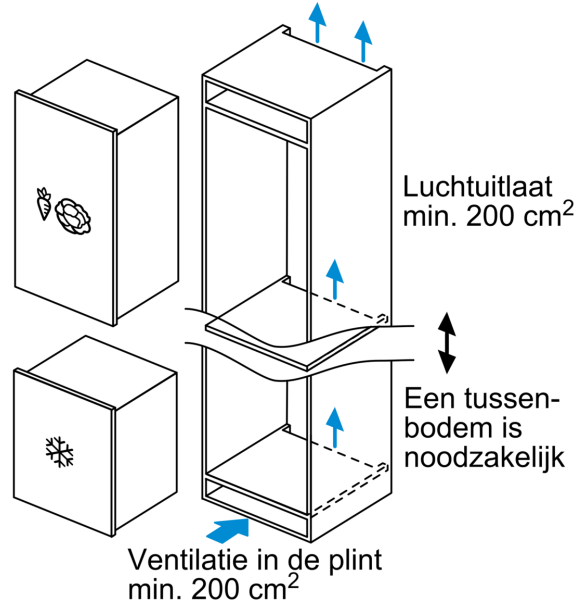

**A:** Gewicht  
**A:** Hoogte van de apparaatdeur inclusief scharnieren in mm  
**B:** Ongedempt scharnier, eenheidfront in kg  
**C:** Gedempt scharnier, front van de eenheid in kg  
**D:** Aanvullende mogelijke belasting in kg met heavy load set

A	B	C	D
1500-1750	22	22	B+5 / C+5
720-1400	19	19	
A1	15	19	
A2	15	19	

Afmeting in mm

## Maattekeningen

Afmeting in mm