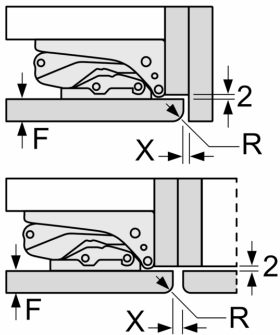

**A:** Gewicht  
**A:** Hoogte van de apparaatdeur inclusief scharnieren in mm  
**B:** Ongedempt scharnier, eenheidfront in kg  
**C:** Gedempt scharnier, front van de eenheid in kg  
**D:** Aanvullende mogelijke belasting in kg met heavy load set

A	B	C	D
1500-1750	22	22	B+5 / C+5
720-1400	19	19	
A1	15	19	
A2	15	19	

Afmeting in mm

## Maattekeningen

Afmeting in mm

### Afmeting in mm Aanbeveling tussenruimtes voor vlakscharnier

F	R	X
16-19	0-3	2,5
20	0-1	3
	2-3	2,5
21	0-1	3
	2-3	2,5
22	0	4
	1	3,5
	2-3	3

De in de tabel aanbevolen tussenruimtes moeten worden aangehouden, om een botsingsvrije opening van de apparaatdeuren te waarborgen en beschadiging aan keukenmeubels te vermijden.