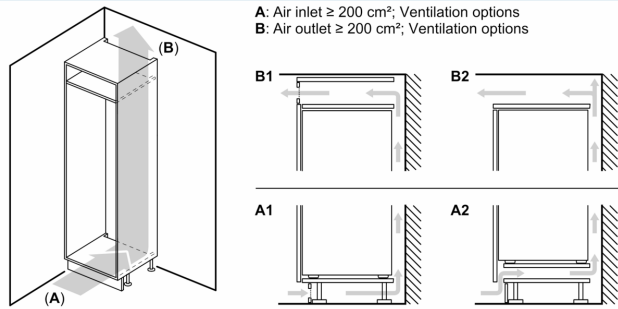

iQ500, Integreerbare diepvriezer, 71.2 x 55.8 cm, Vlakscharnier GI11VAFE0

Maattekeningen