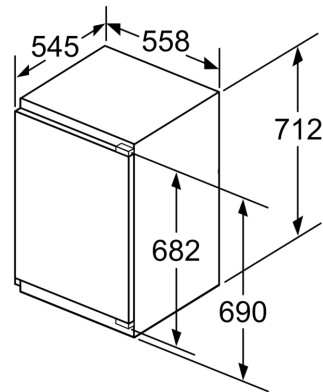

Maximaal toegestaan gewicht van de fronten van de eenheden
Gemonteerde fronten van eenheden die het toegestane gewicht overschrijden kunnen schade veroorzaken en resulteren in functionele beperkingen van de scharnieren

A: Gewicht
A: Hoogte van de apparaatdeur inclusief scharnieren in mm
B: Ongedempt scharnier, eenheidfront in kg
C: Gedempt scharnier, front van de eenheid in kg
D: Aanvullende mogelijke belasting in kg met heavy load set

A	B	C	D
1500-1750	22	22	B+5 / C+5
720-1400	19	19	
A1	15	19	
A2	15	19	

Afmeting in mm