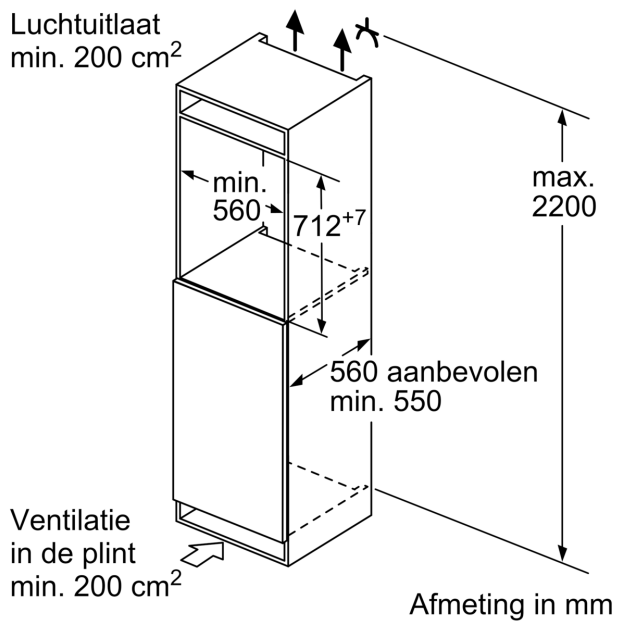

Maximaal toegestaan gewicht van de fronten van de eenheden
Gemonteerde fronten van eenheden die het toegestane gewicht overschrijden kunnen schade veroorzaken en resulteren in functionele beperkingen van de scharnieren

A: Gewicht
A: Hoogte van de apparaatdeur inclusief scharnieren in mm
B: Ongedempt scharnier, eenheidfront in kg
C: Gedempt scharnier, front van de eenheid in kg
D: Aanvullende mogelijke belasting in kg met heavy load set

A	B	C	D
1500-1750	22	22	B+5 / C+5
720-1400	19	19	
A1	15	19	
A2	15	19	

Afmeting in mm