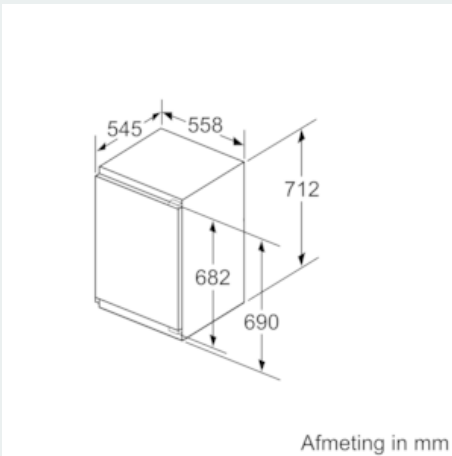

Toebehoren

- Koude accu's, ijsblokkesschaal

Technische informatie

- Nismaat (H x B x D): 72 x 56 x 55 cm
- Afmetingen toestel (H x B x D): 71.2 x 55.8 x 54.5 cm
- Klimaatklasse: SN-T

iQ500, Integreerbare diepvriezer, 71.2 x 55.8 cm GI11VAF30

Maattekeningen

Afmeting in mm

Aanbeveling tussenruimtes voor vlakscharnier

F	R	X
16-19	0-3	2,5
20	0-1	3
	2-3	2,5
21	0-1	3
	2-3	2,5
22	0	4
	1	3,5
	2-3	3

De in de tabel aanbevolen tussenruimtes moeten worden aangehouden, om een botsingsvrije opening van de apparaatdeuren te waarborgen en beschadiging aan keukenmeubels te vermijden.