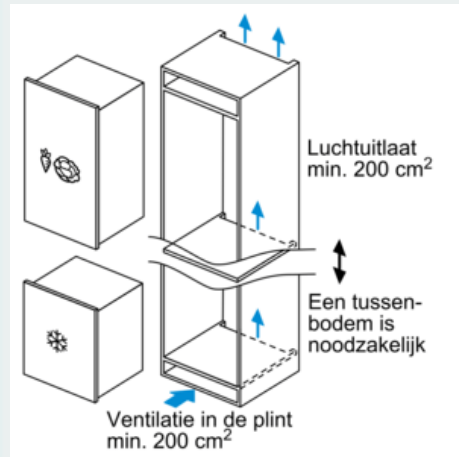

Optionele toebehoren

KU20ZSX0 Roestvrijstalen deur met greep
 KF10ZAX0 Decor lijst

**iQ500, Integreerbare diepvriezer, 71.2
x 55.8 cm
GI11VAF30**

Kenmerken

- Energie-efficiëntieklasse: A++ op een schaal van energie-efficiëntieclassen van A+++ tot D# 144 kWu/jaar
- Netto-inhoud vriesgedeelte ****: 72 l
- Invriesvermogen: 8 kg in 24 uur
- Bewaartijd bij stroomonderbreking: 21 u

Toebehoren

- Koude accu's, ijsblokkesschaal

Technische informatie

- Nismaat (H x B x D): 72 x 56 x 55 cm
- Afmetingen toestel (H x B x D): 71.2 x 55.8 x 54.5 cm
- Klimaatklasse: SN-T

iQ500, Integreerbare diepvriezer, 71.2 x 55.8 cm GI11VAF30

Maattekeningen

Afmeting in mm

Aanbeveling tussenruimtes voor vlakscharnier

F	R	X
16-19	0-3	2,5
20	0-1	3
	2-3	2,5
21	0-1	3
	2-3	2,5
22	0	4
	1	3,5
	2-3	3

De in de tabel aanbevolen tussenruimtes moeten worden aangehouden, om een botsingsvrije opening van de apparaatdeuren te waarborgen en beschadiging aan keukenmeubels te vermijden.