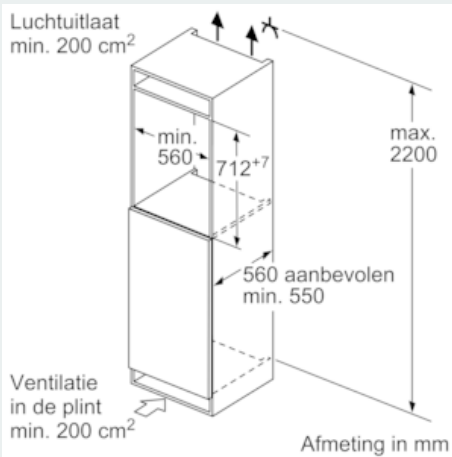

Optionele toebehoren

KU20ZSX0 Roestvrijstalen deur met greep
 KF10ZAX0 Decor lijst

**iQ500, Integreerbare diepvriezer, 71.2
x 55.8 cm
GI11VAF30**

Kenmerken

- Energie-efficiëntieklasse: A++ op een schaal van energie-efficiëntieclassen van A+++ tot D# 144 kWu/jaar
- Netto-inhoud vriesgedeelte ****: 72 l
- Invriesvermogen: 8 kg in 24 uur
- Bewaartijd bij stroomonderbreking: 21 u

Toebehoren

- Koude accu's, ijsblokkesschaal

Technische informatie

- Nismaat (H x B x D): 72 x 56 x 55 cm
- Afmetingen toestel (H x B x D): 71.2 x 55.8 x 54.5 cm
- Klimaatklasse: SN-T

iQ500, Integreerbare diepvriezer, 71.2 x 55.8 cm GI11VAF30

Maattekeningen

Afmeting in mm

Aanbeveling tussenruimtes voor vlakscharnier

F	R	X
16-19	0-3	2,5
20	0-1	3
	2-3	2,5
21	0-1	3
	2-3	2,5
22	0	4
	1	3,5
	2-3	3

De in de tabel aanbevolen tussenruimtes moeten worden aangehouden, om een botsingsvrije opening van de apparaatdeuren te waarborgen en beschadiging aan keukenmeubels te vermijden.