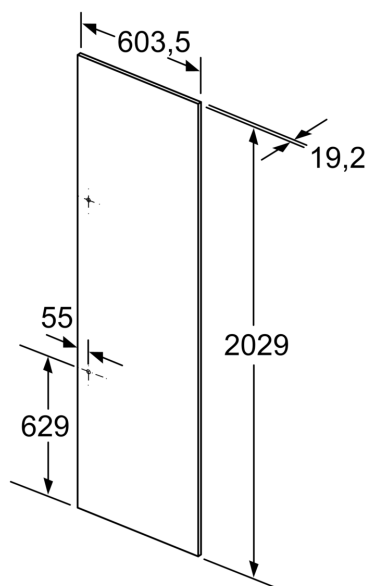

Deurpaneel FI24Z090

Kenmerken

Technische gegevens

Afmetingen inclusief verpakking hxbxd: 115 x 840 x 2170 mm

Palletafmetingen: 80.0 x 80.0 x 120.0

Standaard aantal units per pallet: 6

Nettogewicht: 19.0 kg

Brutogewicht: 29.0 kg

EAN-code: 4242003402900

Deurpaneel FI24Z090

Maattekeningen

Afmeting in mm