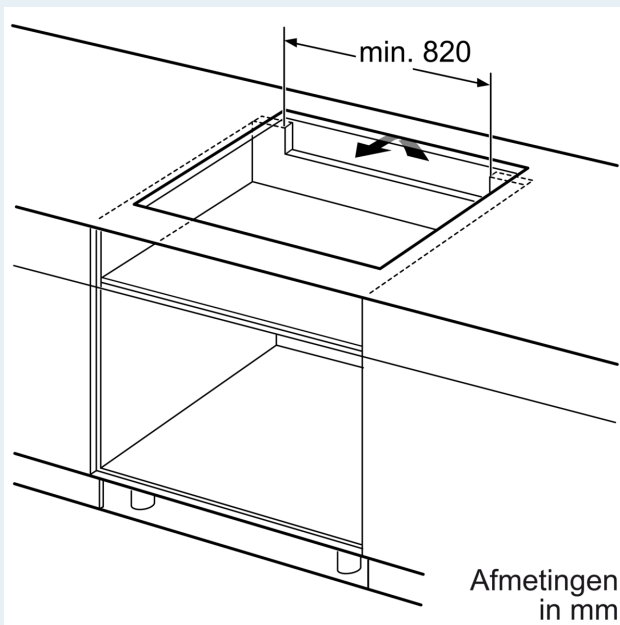

Installatie

- Toestelafmetingen (HxBxD): 61 x 912 x 520
- Inbouwafmetingen (HxBxD) : 61 x 880 x (490 - 500)
- Minimale dikte van het werkblad: 16 mm
- Aansluitwaarde: 7400 W
- Energiebeheer-functie: beperk het maximale vermogen indien nodig (afhankelijk van de zekering van de elektrische installatie).
- Aansluitsnoer: Aansluitkabel 150 cm, Aansluitkabel inbegrepen

Toebehoren

- Draadloze sensor cookingSensor Plus inbegrepen

iQ700, Inductiekookplaat, 90 cm, Zwart EZ977KZY1E

Maattekeningen

① Er moet voor een ventilatiespleet worden gezorgd.

Afmetingen in mm

① Er moet voor een ventilatiespleet worden gezorgd.

Afmetingen in mm