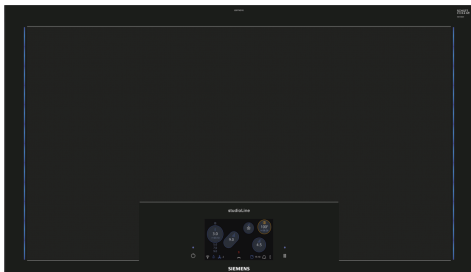

iQ700, Inductiekookplaat, 90 cm, Zwart EZ977KZY1E

Optionele toebehoren

HZ32WA00 Draadloze bluetooth thermometer, HZ390011 RVS braadpan tbv FlexInduction, HZ390012 Stoominzet voor braadpan, HZ390210 Systeem koekenpan Ø 15cm, HZ390220 Systeem koekenpan Ø 19cm, HZ390230 Systeem koekenpan Ø 21cm, HZ390240 Paella pan Ø 31 cm, HZ390250 Systeem koekenpan Ø 28cm, HZ39050 Kooksensor knop voor inductiekookplaat, HZ390512 Teppanyaki plaat (groot), HZ394301 Verbindingslijst, HZ9E5100 ;, HZ9FE280 gietijzeren braadpan Ø 18 / 28 cm, HZ9SE030 3-delige pannenset, HZ9SE040 4 pieces set, HZ9SE060 6 pieces set

De freeInduction Plus kookplaat met activeLight Plus en Home Connect voor maximale flexibiliteit.

- ✓ TFT-Touchdisplay Plus: toont positie, grootte en vorm van de pan direct op het display en maakt een intuïtieve bediening van de kookplaat mogelijk.
- ✓ activeLight: strakke blauwe lichtstrips aan de zijkanten van de kookplaat geven intuïtieve, visuele feedback over de warmte en de geselecteerde instellingen.
- ✓ Home Connect: integreer je kookplaat in je slimme keuken.
- ✓ De cookingSensor Plus is een intelligent systeem dat overkoken voorkomt, dankzij een nauwkeurige temperatuurregeling.
- ✓ powerMove Pro: regel het warmteniveau in 5 verschillende stappen door uw pot of pan te verplaatsen.

iQ700, Inductiekookplaat, 90 cm, Zwart EZ977KZY1E

Kenmerken

- Kookplaat 90 cm: ruimte voor 6 potten or pannen.

Flexibiliteit van kookzones

- Free induction: gebruik kookgerei van elke vorm of grootte overal op het hele kookplaatoppervlak.
- 1600 cm²