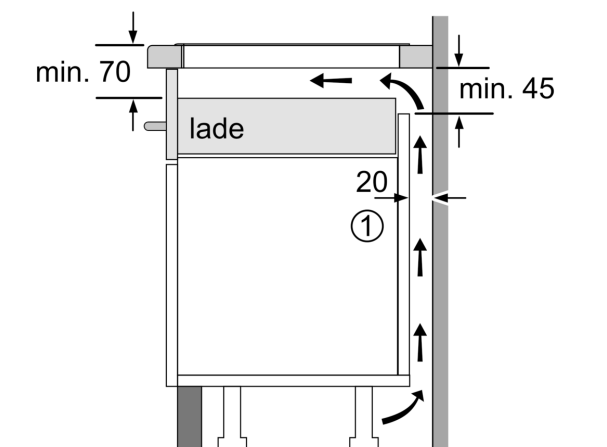

Installatie

- Toestelafmetingen (HxBxD): 61 x 912 x 520
- Inbouwafmetingen (HxBxD) : 61 x 880 x (490 - 500)
- Minimale dikte van het werkblad: 16 mm
- Aansluitwaarde: 7400 W
- Energiebeheer-functie: beperk het maximale vermogen indien nodig (afhankelijk van de zekering van de elektrische installatie).
- Aansluitsnoer: Aansluitkabel 150 cm, Aansluitkabel inbegrepen

Toebehoren

- Draadloze sensor cookingSensor Plus inbegrepen

iQ700, Inductiekookplaat, 90 cm, Zwart EZ977KZY1E

Maattekeningen

① Er moet voor een ventilatiespleet worden gezorgd.

Afmetingen in mm

① Er moet voor een ventilatiespleet worden gezorgd.

Afmetingen in mm