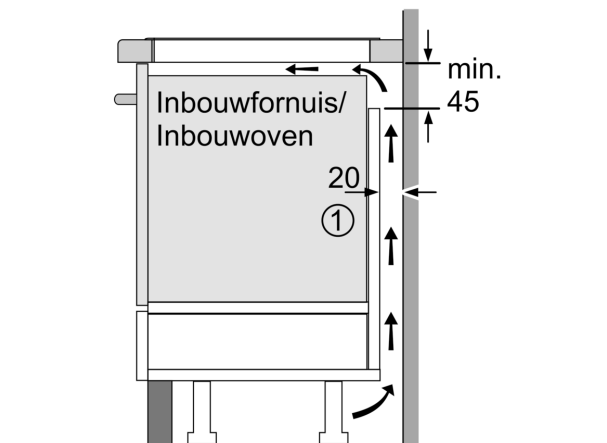

Installatie

- Toestelafmetingen (HxBxD): 61 x 912 x 520
- Inbouwafmetingen (HxBxD) : 61 x 880 x (490 - 500)
- Minimale dikte van het werkblad: 16 mm
- Aansluitwaarde: 7400 W
- Energiebeheer-functie: beperk het maximale vermogen indien nodig (afhankelijk van de zekering van de elektrische installatie).
- Aansluitsnoer: Aansluitkabel 150 cm, Aansluitkabel inbegrepen

Toebehoren

- Draadloze sensor cookingSensor Plus inbegrepen

iQ700, Inductiekookplaat, 90 cm, Zwart EZ977KZY1E

Maattekeningen

① Er moet voor een ventilatiespleet worden gezorgd.

Afmetingen in mm

① Er moet voor een ventilatiespleet worden gezorgd.

Afmetingen in mm