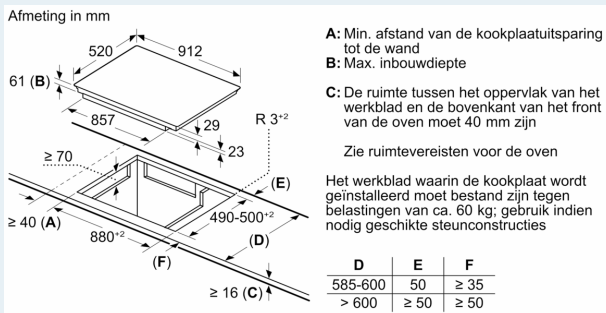

iQ700, Inductiekookplaat, 90 cm, Zwart EZ977KZY1E

Maattekeningen

① Er moet voor een ventilatiespleet worden gezorgd.

Afmetingen in mm