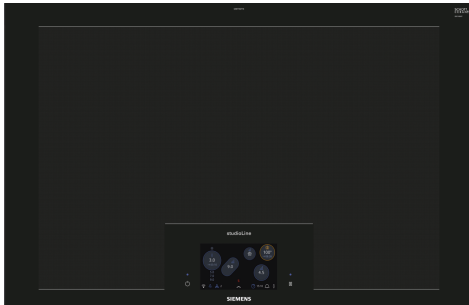

**iQ700, Inductiekookplaat, 80 cm,  
Zwart  
EZ877KZY1E**

**Optionele toebehoren**

HZ9SE030 3-delige pannenset, HZ9SE040 4 pieces set, HZ9SE060 6 pieces set, HZ32WA00 Draadloze bluetooth thermometer, HZ390011 RVS braadpan tbv FlexInduction, HZ390012 Stoominzet voor braadpan, HZ390210 Systeem koekenpan Ø 15cm, HZ390220 Systeem koekenpan Ø 19cm, HZ390230 Systeem koekenpan Ø 21cm, HZ390240 Paella pan Ø 31 cm, HZ390250 Systeem koekenpan Ø 28cm, HZ39050 Kooksensor knop voor inductiekookplaat, HZ390512 Teppanyaki plaat (groot), HZ394301 Verbindingslijst, HZ9ES100 :, HZ9FE280 gietijzeren braadpan Ø 18 / 28 cm