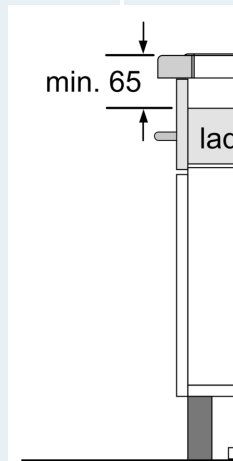

#### Installatie

- Toestelafmetingen (HxBxD): 51 x 912 x 520
- Inbouwafmetingen (HxBxD) : 51 x 880 x (490 - 500)
- Minimale dikte van het werkblad: 16 mm
- Aansluitwaarde: 11100 W
- Energiebeheer-functie: beperk het maximale vermogen indien nodig (afhankelijk van de zekering van de elektrische installatie).
- Aansluitsnoer: 110 cm, Aansluitkabel inbegrepen
- Deze kookplaat kan niet driefasig (3x 230V) zonder nulleider worden aangesloten.

#### Toebehoren

- Draadloze sensor cookingSensor Plus, afstelstrip 750-780 mm inbegrepen

iQ700, Inductiekookplaat, 90 cm,  
Zwart  
EX977KXX5E

Maattekeningen

① Er moet voor ee worden gezorg

① Er moet voor ee worden gezorgd