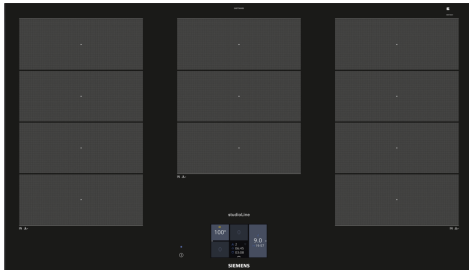

**iQ700, Inductiekookplaat, 90 cm,  
Zwart  
EX977KXX5E**

**Optionele toebehoren**

HZ32WA00 Draadloze bluetooth thermometer, HZ390011 RVS braadpan tbv FlexInduction, HZ390012 Stoominzet voor braadpan, HZ390090 Wok 3-delig set, HZ390210 Stelsysteem koekenpan Ø 15cm, HZ390220 Stelsysteem koekenpan Ø 19cm, HZ390230 Stelsysteem koekenpan Ø 21cm, HZ39050 Kooksensor knop voor inductiekookplaat, HZ390512 Teppanyaki plaat (groot), HZ390522 Grillplaat, HZ394301 Verbindingslijst, HZ9ES100, HZ9FE280 gietijzeren braadpan Ø 18 / 28 cm, HZ9FF010 Flex pan, Maat L, HZ9FF030 Flex pan set, 3 stuks (2xS, 1xM), HZ9FF040 Flex pan set, 4 stuks (2xS, 1xM, 1xL), HZ9SE030 3-delige pannenset, HZ9SE040 4 pieces set, HZ9SE060 6 pieces set, HZ9TY010 Teppan Yaki plaat