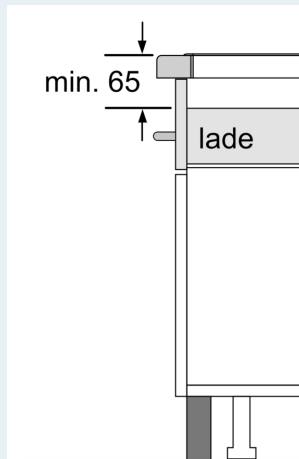

iQ700, Inductiekookplaat, 90 cm,
Zwart, Opbouw met kader
EX975LXC1E