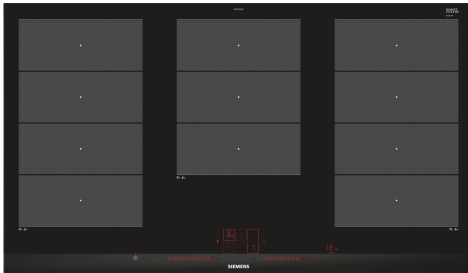

**iQ700, Inductiekookplaat, 90 cm,
Zwart, Opbouw met kader
EX975LXC1E**

HZ32WA00 Draadloze bluetooth thermometer, HZ390011 RVS braadpan tbv FlexInduction, HZ390012 Stoominzet voor braadpan, HZ390090 Wok 3-delig set, HZ390210 Systeem koekenpan Ø 15cm, HZ390220 Systeem koekenpan Ø 19cm, HZ390230 Systeem koekenpan Ø 21cm, HZ390512 Teppanyaki plaat (groot), HZ390522 Grillplaat, HZ394301 Verbindingslijst, HZ9ES100 :, HZ9FE280 gietijzeren braadpan Ø 18 / 28 cm, HZ9FF010 Flex pan, Maat L, HZ9FF030 Flex pan set, 3 stuks (2xS, 1xM), HZ9FF040 Flex pan set, 4 stuks (2xS, 1xM, 1xL), HZ9SE030 3-delige pannenset, HZ9SE040 4 pieces set, HZ9SE060 6 pieces set, HZ9TY010 Teppan Yaki plaat

Productnaam/ Productfamilie: kookplaat
glaskeramiek
Inbouw/vrijstaand: Inbouw
Energietype: Elektrisch
Aantal kookzones: 5
Inbouwafmetingen: 51 x 880-880 x 490-500 mm
Breedte: 912 mm
Afmetingen van het toestel: 51 x 912 x 520 mm
Afmetingen inclusief verpakking hxbxd: 126 x 1073 x 603 mm
Nettogewicht: 20.2 kg
Brutogewicht: 24.0 kg
Indicator restwarmte: Apart
Positie bedieningspaneel: Vooraan
Materiaal vangschaal: Glaskeramisch
Kleur oppervlak: Zwart, geborsteld aluminium
Lengte elektriciteitsnoer: 110.0 cm
EAN-code: 4242003692301
Spanning: 220-240 V
Frequentie: 50; 60 Hz

iQ700, Inductiekookplaat, 90 cm, Zwart, Opbouw met kader EX975LXC1E

- Kookplaat 90 cm: ruimte voor 5 potten or pannen.

Flexibiliteit van kookzones

- 3 flexInduction-kookzones: gebruik kookgerei van elke vorm of afmeting waar dan ook binnen de 40 cm lange zone.
- Kookzone linksvoor: 240 mm, 200 mm, 2.2 kW (max. 3.7 kW)
- Kookzone linksachter: 240 mm, 200 mm, 2.2 kW (max. 3.7 kW)
- Kookzone midden achteraan: 300 mm, 240 mm, 2.6 kW (max. 3.7 kW)
- Kookzone rechtsachter: 240 mm, 200 mm, 2.2 kW (max. 3.7 kW)
- Kookzone rechtsvoor: 240 mm, 200 mm, 2.2 kW (max. 3.7 kW)