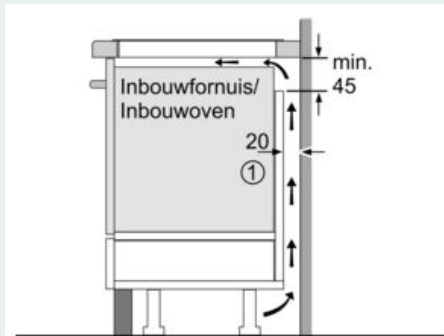

Kenmerken

Technische gegevens

Productnaam/ Productfamilie : kookplaat glaskeramiek
 Uitvoering : Inbouw
 Energiesoort : Elektrisch
 Aantal zones dat tegelijk kan worden gebruikt : 5
 Inbouwafmetingen : 51 x 880-880 x 490-500 mm
 Breedte apparaat : 912 mm
 Afmetingen van het toestel : 51 x 912 x 520 mm
 Afmetingen inclusief verpakking hxbxd : 126 x 1073 x 603 mm
 Nettogewicht : 19,3 kg
 Brutogewicht : 23,0 kg
 Indicator restwarmte : Apart
 Positie bedieningspaneel : Front
 Materiaal vangschaal : Glaskeramisch
 Kleur oppervlak : geborsteld aluminium, Zwart
 Lengte elektriciteitsnoer : 110 cm
 EAN-code : 4242003705599
 Spanning : 220-240 V
 Frequentie : 50; 60 Hz

Optionele toebehoren

HZ9SE060 : 6 pieces set , HZ9SE040 : 4 pieces set , HZ9SE030 : 3-delige pannenset , HZ9FE280 : gietijzeren braadpan Ø 18 / 28 cm , HZ9ES100 : , HZ394301 : Verbindingslijst , HZ390522 : Grillplaat , HZ390512 : Teppanyaki plaat (groot) , HZ390250 : Systeem koekenpan Ø 28cm , HZ390230 : Systeem koekenpan Ø 21cm , HZ390220 : Systeem koekenpan Ø 19cm , HZ390210 : Systeem koekenpan Ø 15cm , HZ390012 : Stoominzet voor braadpan , HZ390011 : RVS braadpan tbv FlexInduction

iQ700, Induction kookplaat, 90 cm EX975LVC1E

Maattekeningen

① Er moet voor een ventilatiespleet worden gezorgd.

Afmetingen in mm

① Er moet voor een ventilatiespleet worden gezorgd.

Afmetingen in mm

① Er moet voor een ventilatiespleet worden gezorgd.