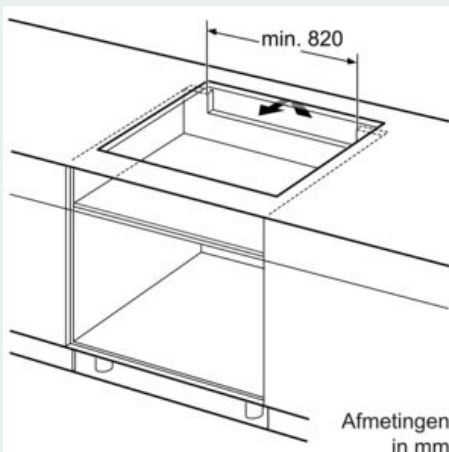

Kenmerken

Technische gegevens

Productnaam/ Productfamilie : kookplaat glaskeramiek
 Uitvoering : Inbouw
 Energiesoort : Elektrisch
 Aantal zones dat tegelijk kan worden gebruikt : 5
 Inbouwafmetingen : 51 x 880-880 x 490-500 mm
 Breedte apparaat : 912 mm
 Afmetingen van het toestel : 51 x 912 x 520 mm
 Afmetingen inclusief verpakking hxbxd : 126 x 1073 x 603 mm
 Nettogewicht : 19,3 kg
 Brutogewicht : 23,0 kg
 Indicator restwarmte : Apart
 Positie bedieningspaneel : Front
 Materiaal vangschaal : Glaskeramisch
 Kleur oppervlak : geborsteld aluminium, Zwart
 Lengte elektriciteitsnoer : 110 cm
 EAN-code : 4242003705599
 Spanning : 220-240 V
 Frequentie : 50; 60 Hz

iQ700, Induction kookplaat, 90 cm EX975LVC1E

Maattekeningen

① Er moet voor een ventilatiespleet worden gezorgd.

Afmetingen in mm

① Er moet voor een ventilatiespleet worden gezorgd.

Afmetingen in mm

① Er moet voor een ventilatiespleet worden gezorgd.

Afmetingen in mm

Afmetingen in mm