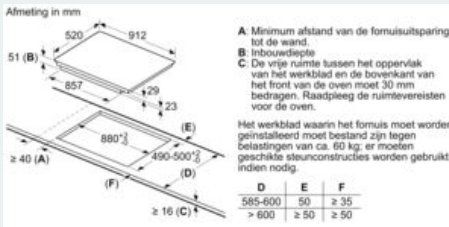

Kenmerken

Technische gegevens

Productnaam/ Productfamilie : kookplaat glaskeramiek
 Uitvoering : Inbouw
 Energiesoort : Elektrisch
 Aantal zones dat tegelijk kan worden gebruikt : 5
 Inbouwafmetingen : 51 x 880-880 x 490-500 mm
 Breedte apparaat : 912 mm
 Afmetingen van het toestel : 51 x 912 x 520 mm
 Afmetingen inclusief verpakking hxbxd : 126 x 1073 x 603 mm
 Nettogewicht : 19,3 kg
 Brutogewicht : 23,0 kg
 Indicator restwarmte : Apart
 Positie bedieningspaneel : Front
 Materiaal vangschaal : Glaskeramisch
 Kleur oppervlak : geborsteld aluminium, Zwart
 Lengte elektriciteitsnoer : 110 cm
 EAN-code : 4242003705599
 Spanning : 220-240 V
 Frequentie : 50; 60 Hz

iQ700, Induction kookplaat, 90 cm EX975LVC1E

Maattekeningen

① Er moet voor een ventilatiespleet worden gezorgd.

Afmetingen in mm

① Er moet voor een ventilatiespleet worden gezorgd.

Afmetingen in mm

① Er moet voor een ventilatiespleet worden gezorgd.

Afmetingen in mm

Afmetingen in mm