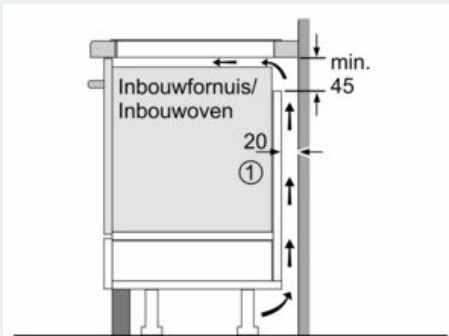

Kenmerken

Technische gegevens

Productnaam/ Productfamilie : kookplaat glaskeramiek
 Uitvoering : Inbouw
 Energiesoort : Elektrisch
 Aantal zones dat tegelijk kan worden gebruikt : 5
 Inbouwafmetingen : 51 x 880-880 x 490-500 mm
 Breedte apparaat : 912 mm
 Afmetingen van het toestel : 51 x 912 x 520 mm
 Afmetingen inclusief verpakking hxbxd : 126 x 1073 x 603 mm
 Nettogewicht : 19,3 kg
 Brutogewicht : 23,0 kg
 Indicator restwarmte : Apart
 Positie bedieningspaneel : Front
 Materiaal vangschaal : Glaskeramisch
 Kleur oppervlak : geborsteld aluminium, Zwart
 Lengte elektriciteitsnoer : 110 cm
 EAN-code : 4242003705599
 Spanning : 220-240 V
 Frequentie : 50; 60 Hz

Optionele toebehoren

HZ9SE060 : 6 pieces set , HZ9SE040 : 4 pieces set , HZ9SE030 : 3-delige pannenset , HZ9FE280 : gietijzeren braadpan Ø 18 / 28 cm , HZ9ES100 : , HZ394301 : Verbindingslijst , HZ390522 : Grillplaat , HZ390512 : Teppanyaki plaat (groot) , HZ390250 : Systeem koekenpan Ø 28cm , HZ390230 : Systeem koekenpan Ø 21cm , HZ390220 : Systeem koekenpan Ø 19cm , HZ390210 : Systeem koekenpan Ø 15cm , HZ390012 : Stoominzet voor braadpan , HZ390011 : RVS braadpan tbv FlexInduction

iQ700, Induction kookplaat, 90 cm EX975LVC1E

Maattekeningen

① Er moet voor een ventilatiespleet worden gezorgd.

Afmetingen in mm

① Er moet voor een ventilatiespleet worden gezorgd.

Afmetingen in mm

① Er moet voor een ventilatiespleet worden gezorgd.