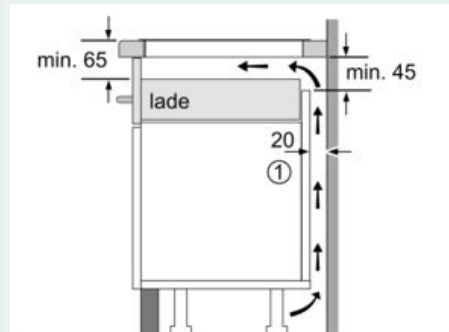

Kenmerken

Technische gegevens

Productnaam/ Productfamilie : kookplaat glaskeramiek
 Uitvoering : Inbouw
 Energiesoort : Elektrisch
 Aantal zones dat tegelijk kan worden gebruikt : 5
 Inbouwafmetingen : 51 x 880-880 x 490-500 mm
 Breedte apparaat : 912 mm
 Afmetingen van het toestel : 51 x 912 x 520 mm
 Afmetingen inclusief verpakking hxbxd : 126 x 1073 x 603 mm
 Nettogewicht : 19,3 kg
 Brutogewicht : 23,0 kg
 Indicator restwarmte : Apart
 Positie bedieningspaneel : Front
 Materiaal vangschaal : Glaskeramisch
 Kleur oppervlak : geborsteld aluminium, Zwart
 Lengte elektriciteitsnoer : 110 cm
 EAN-code : 4242003705599
 Spanning : 220-240 V
 Frequentie : 50; 60 Hz

iQ700, Induction kookplaat, 90 cm EX975LVC1E

Maattekeningen

① Er moet voor een ventilatiespleet worden gezorgd.

Afmetingen in mm

① Er moet voor een ventilatiespleet worden gezorgd.

Afmetingen in mm

① Er moet voor een ventilatiespleet worden gezorgd.

Afmetingen in mm

Afmetingen in mm