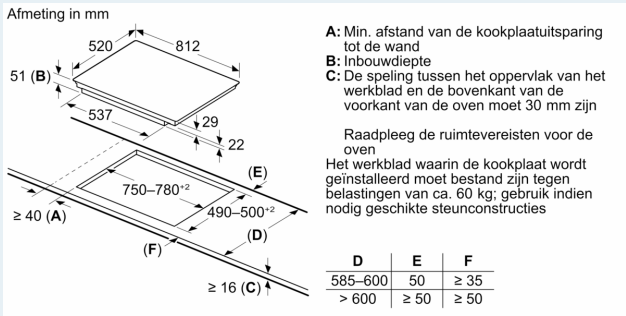

iQ700, Inductiekookplaat, 80 cm,
Zwart, Opbouw met kader
EX877Nvv6E

① Er moet voor een ventilatiespleet worden gezorgd.