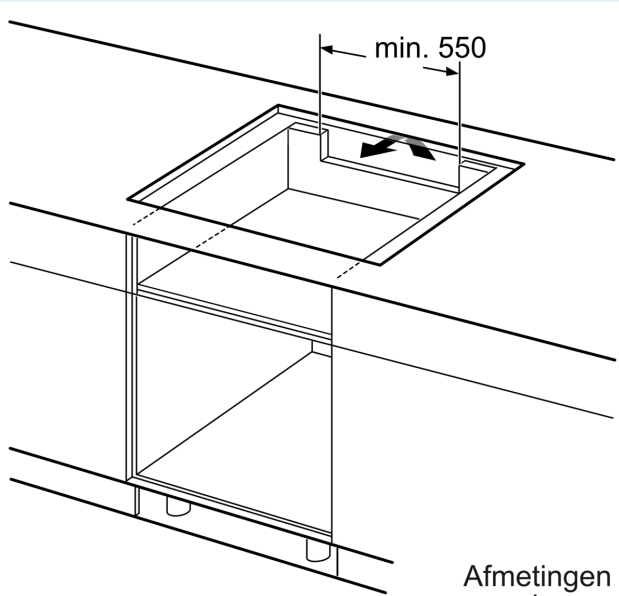

Installatie

- Toestelafmetingen (HxBxD): 51 x 812 x 520
- Inbouwafmetingen (HxBxD) : 51 x 750 x (490 - 500)
- Minimale dikte van het werkblad: 16 mm
- Aansluitwaarde: 7400 W
- Energiebeheer-functie: beperk het maximale vermogen indien nodig (afhankelijk van de zekering van de elektrische installatie).
- Aansluitsnoer: 110 cm, Aansluitkabel inbegrepen

iQ700, Inductiekookplaat, 80 cm,
Zwart, Opbouw met kader
EX877Nvv6E

① Er moet voor een ventilatiespleet worden gezorgd.

Afmetingen in mm

① Er moet voor een ventilatiespleet worden gezorgd.

Afmetingen in mm

Afmetingen in mm