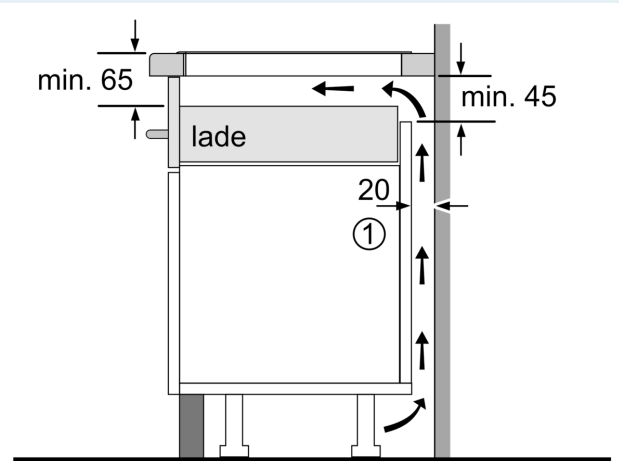

Design

- studioLine, Black zijprofielen
- studioLine exclusive zone opdruk: minimalistisch ontwerp dankzij de donkere kleur.

Veiligheid

- 2-fasige aanduiding van de restwarmte voor iedere kookzone: geeft aan welke kookzones heet of warm zijn.
- Kinderbeveiliging: voorkom onbedoelde activering van de kookplaat.
- wipeGuard: beveiliging van de instellingen gedurende 30 seconden: veeg overgekookte vloeistoffen af zonder onbedoeld de instellingen te wijzigen (blokkeer alle aanraaktoetsen gedurende 30 seconden).
- Hoofdschakelaar: schakel alle kookzones uit met een druk op de knop.
- Veiligheidsuitschakeling: om veiligheidsredenen stopt de verwarming na een vooraf ingestelde tijd zonder interactie (aanpasbaar).
- Display energieverbruik: toont het elektriciteitsverbruik van het laatste kookproces.

Installatie

- Toestelafmetingen (HxBxD): 51 x 812 x 520
- Inbouwafmetingen (HxBxD) : 51 x 750 x (490 - 500)
- Minimale dikte van het werkblad: 16 mm
- Aansluitwaarde: 7400 W
- Energiebeheer-functie: beperk het maximale vermogen indien nodig (afhankelijk van de zekering van de elektrische installatie).
- Aansluitsnoer: 110 cm, Aansluitkabel inbegrepen

iQ700, Inductiekookplaat, 80 cm,
Zwart, Opbouw met kader
EX877Nvv6E

① Er moet voor een ventilatiespleet worden gezorgd.

Afmetingen in mm

① Er moet voor een ventilatiespleet worden gezorgd.

Afmetingen in mm

Afmetingen in mm