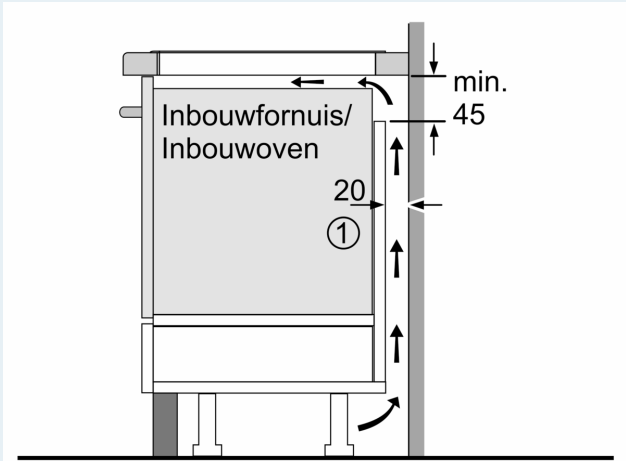

Design

- studioLine, Black zijprofielen
- studioLine exclusive zone opdruk: minimalistisch ontwerp dankzij de donkere kleur.

Veiligheid

- 2-fasige aanduiding van de restwarmte voor iedere kookzone: geeft aan welke kookzones heet of warm zijn.
- Kinderbeveiliging: voorkom onbedoelde activering van de kookplaat.
- wipeGuard: beveiliging van de instellingen gedurende 30 seconden: veeg overgekookte vloeistoffen af zonder onbedoeld de instellingen te wijzigen (blokkeer alle aanraaktoetsen gedurende 30 seconden).
- Hoofdschakelaar: schakel alle kookzones uit met een druk op de knop.
- Veiligheidsuitschakeling: om veiligheidsredenen stopt de verwarming na een vooraf ingestelde tijd zonder interactie (aanpasbaar).
- Display energieverbruik: toont het elektriciteitsverbruik van het laatste kookproces.

Installatie

- Toestelafmetingen (HxBxD): 51 x 812 x 520
- Inbouwafmetingen (HxBxD) : 51 x 750 x (490 - 500)
- Minimale dikte van het werkblad: 16 mm
- Aansluitwaarde: 7400 W
- Energiebeheer-functie: beperk het maximale vermogen indien nodig (afhankelijk van de zekering van de elektrische installatie).
- Aansluitsnoer: 110 cm, Aansluitkabel inbegrepen

iQ700, Inductiekookplaat, 80 cm,
Zwart, Opbouw met kader
EX877Nvv6E

① Er moet voor een ventilatiespleet worden gezorgd.

Afmetingen in mm

① Er moet voor een ventilatiespleet worden gezorgd.

Afmetingen in mm