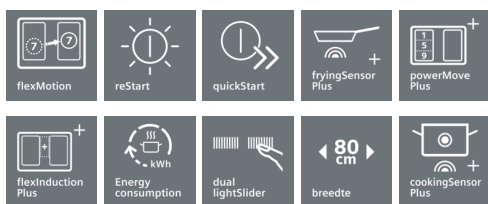

## iQ700, Induction kookplaat, 80 cm, EX877LYE3E

Inductiekookplaat innovatief uitgerust voor extra flexibiliteit bij het koken.

- ✓ powerMove Plus: intuïtieve controle dankzij de 3 verschillende temperatuurzones - bij contact geactiveerd.
- ✓ fryingSensor: zorgt ervoor dat de gewenste temperatuur in de pan constant blijft, zonder aabranden.
- ✓ Met de dual lightSlider sensor wordt de bediening een kinderspel.
- ✓ flexInduction Plus past de kookzone aan naargelang het kookgerei (tot 30 cm diameter) - voor méér flexibiliteit.
- ✓ cookingSensor Plus is een intelligent systeem, die overkoken voorkomt, dankzij een nauwkeurige temperatuurregeling.

#### Technische gegevens

Productnaam/ Productfamilie : kookplaat glaskeramiek  
 Uitvoering : Inbouw  
 Energiesoort : Elektrisch  
 Aantal zones dat tegelijk kan worden gebruikt : 4  
 Inbouwafmetingen : 51 x 750-780 x 490-500  
 Breedte apparaat (mm) : 812  
 Afmetingen van het toestel (mm) : 51 x 812 x 520  
 Afmetingen inclusief verpakking hxbxd (mm) : 126 x 953 x 603  
 Nettogewicht (kg) : 17,588  
 Brutoweight (kg) : 19,2  
 Indicator restwarmte : Apart  
 Positie bedieningspaneel : Voorzijde kookplaat  
 Materiaal vangschaal : glaskeramisch  
 Kleur oppervlak : zwart  
 Keurmerken : AENOR, CE  
 Lengte elektriciteitsnoer (cm) : 110  
 EAN-code : 4242003755136  
 Aansluitwaarde (W) : 7400  
 Spanning (V) : 220-240  
 Frequentie (Hz) : 50; 60

#### Afmetingen:

- Minimale dikte van het werkvlak: 20 mm
- Afmetingen toestel (HxBxD): 51 x 812 x 520 mm
- Inbouwafmetingen (HxBxD): 51 x 750-780 x 490-500 mm
- Aansluitwaarde: 7,4 kW
- Aansluitkabel : 110 cm