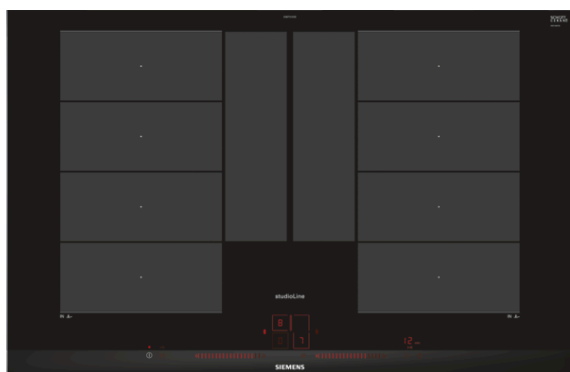

## iQ700, Induction kookplaat, 80 cm, EX877LYE3E

Inductiekookplaat innovatief uitgerust voor extra flexibiliteit bij het koken.

- ✓ powerMove Plus: intuïtieve controle dankzij de 3 verschillende temperatuurzones - bij contact geactiveerd.
- ✓ fryingSensor: zorgt ervoor dat de gewenste temperatuur in de pan constant blijft, zonder aabranden.
- ✓ Met de dual lightSlider sensor wordt de bediening een kinderspel.
- ✓ flexInduction Plus past de kookzone aan naargelang het kookgerei (tot 30 cm diameter) - voor méér flexibiliteit.
- ✓ cookingSensor Plus is een intelligent systeem, die overkoken voorkomt, dankzij een nauwkeurige temperatuurregeling.

#### Technische gegevens

Productnaam/ Productfamilie : kookplaat glaskeramiek  
 Uitvoering : Inbouw  
 Energiesoort : Elektrisch  
 Aantal zones dat tegelijk kan worden gebruikt : 4  
 Inbouwafmetingen : 51 x 750-780 x 490-500  
 Breedte apparaat (mm) : 812  
 Afmetingen van het toestel (mm) : 51 x 812 x 520  
 Afmetingen inclusief verpakking hxbxd (mm) : 126 x 953 x 603  
 Nettogewicht (kg) : 17,588  
 Brutoweight (kg) : 19,2  
 Indicator restwarmte : Apart  
 Positie bedieningspaneel : Voorzijde kookplaat  
 Materiaal vangschaal : glaskeramisch  
 Kleur oppervlak : zwart  
 Keurmerken : AENOR, CE  
 Lengte elektriciteitsnoer (cm) : 110  
 EAN-code : 4242003755136  
 Aansluitwaarde (W) : 7400  
 Spanning (V) : 220-240  
 Frequentie (Hz) : 50; 60

#### Afmetingen:

- Minimale dikte van het werkvlak: 20 mm
- Afmetingen toestel (HxBxD): 51 x 812 x 520 mm
- Inbouwafmetingen (HxBxD): 51 x 750-780 x 490-500 mm
- Aansluitwaarde: 7,4 kW
- Aansluitkabel : 110 cm