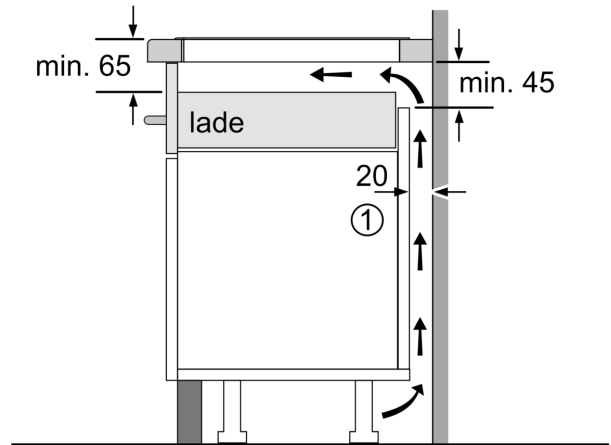

Installatie

- Toestelafmetingen (HxBxD): 51 x 812 x 520
- Inbouwafmetingen (HxBxD) : 51 x 750 x (490 - 500)
- Minimale dikte van het werkblad: 16 mm
- Aansluitwaarde: 7400 W
- Energiebeheer-functie: beperk het maximale vermogen indien nodig (afhankelijk van de zekering van de elektrische installatie).
- Aansluitsnoer: 110 cm, Aansluitkabel inbegrepen

Toebehoren

- afstelstrip 750-780 mm, Draadloze sensor cookingSensor Plus inbegrepen

iQ700, Inductiekookplaat, 80 cm,
Zwart
EX877KYX5E

Maattekeningen

① Er moet voor een ventilatiespleet worden gezorgd.

Afmetingen in mm

① Er moet voor een ventilatiespleet worden gezorgd.

Afmetingen in mm

Afmetingen in mm