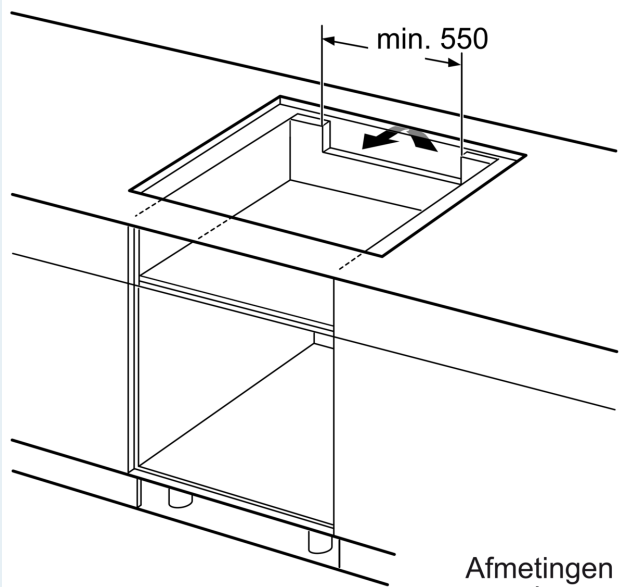

Installatie

- Toestelafmetingen (HxBxD): 51 x 812 x 520
- Inbouwafmetingen (HxBxD) : 51 x 750 x (490 - 500)
- Minimale dikte van het werkblad: 16 mm
- Aansluitwaarde: 7400 W
- Energiebeheer-functie: beperk het maximale vermogen indien nodig (afhankelijk van de zekering van de elektrische installatie).
- Aansluitsnoer: 110 cm, Aansluitkabel inbegrepen

Toebehoren

- afstelstrip 750-780 mm, Draadloze sensor cookingSensor Plus inbegrepen

iQ700, Inductiekookplaat, 80 cm,
Zwart
EX877KYX5E

Maattekeningen

① Er moet voor een ventilatiespleet worden gezorgd.

Afmetingen in mm

① Er moet voor een ventilatiespleet worden gezorgd.

Afmetingen in mm

Afmetingen in mm