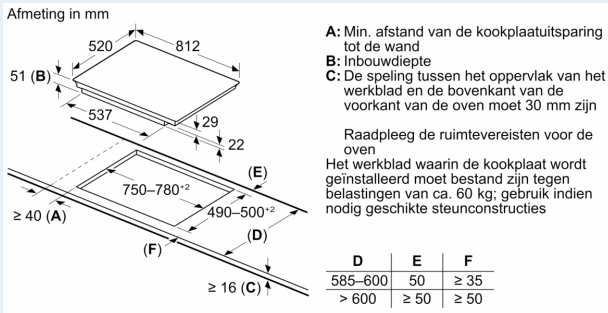

Installatie

- Toestelafmetingen (HxBxD): 51 x 812 x 520
- Inbouwafmetingen (HxBxD) : 51 x 750 x (490 - 500)
- Minimale dikte van het werkblad: 16 mm
- Aansluitwaarde: 7400 W
- Energiebeheer-functie: beperk het maximale vermogen indien nodig (afhankelijk van de zekering van de elektrische installatie).
- Aansluitsnoer: 110 cm, Aansluitkabel inbegrepen

Toebehoren

- afstelstrip 750-780 mm, Draadloze sensor cookingSensor Plus inbegrepen

iQ700, Inductiekookplaat, 80 cm,
Zwart
EX877KYX5E

Maattekeningen

① Er moet voor een ventilatiespleet worden gezorgd.

Afmetingen in mm