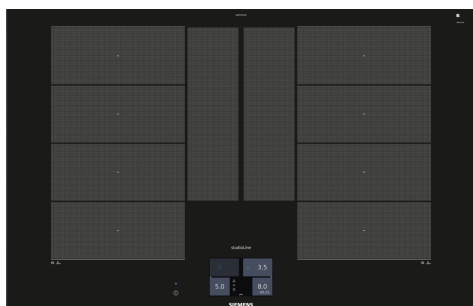

iQ700, Inductiekookplaat, 80 cm, Zwart EX877KYX5E

Optionele toebehoren

HZ32WA00 Draadloze bluetooth thermometer, HZ390011 RVS braadpan tbv FlexInduction, HZ390012 Stoominzet voor braadpan, HZ390210 Systeem koekenpan Ø 15cm, HZ390220 Systeem koekenpan Ø 19cm, HZ390230 Systeem koekenpan Ø 21cm, HZ390250 Systeem koekenpan Ø 28cm, HZ39050 Kooksensor knop voor inductiekookplaat, HZ390512 Teppanyaki plaat (groot), HZ390522 Grillplaat, HZ394301 Verbindingslijst, HZ9E5100 :, HZ9FE280 gietijzeren braadpan Ø 18 / 28 cm, HZ9FF010 Flex pan, Maat L, HZ9FF030 Flex pan set, 3 stuks (2xS, 1xM), HZ9FF040 Flex pan set, 4 stuks (2xS, 1xM, 1xL), HZ9SE030 3-delige pannenset, HZ9SE040 4 pieces set, HZ9TY010 Teppan Yaki plaat

Kenmerken

Technische gegevens

Productnaam/ Productfamilie: kookplaat
glaskeramiek
Uitvoering:Inbouw
Energietype: Elektrisch
Aantal kookzones: 4
Inbouwafmetingen: 51 x 750-780 x 490-500 mm
Breedte:812 mm
Afmetingen van het toestel: 51 x 812 x 520 mm
Afmetingen inclusief verpakking hxbxd: 126 x 953 x 608 mm
Nettogewicht: 15.8 kg
Brutogewicht: 19.5 kg
Indicator restwarmte: Apart
Positie bedieningspaneel:Vooraan
Kleur oppervlak: Zwart
Lengte elektriciteitsnoer: 110.0 cm
EAN-code: 4242003838471
Spanning: 220-240 V
Frequentie: 50; 60 Hz

iQ700, Inductiekookplaat, 80 cm, Zwart EX877KYG5E

Kenmerken

- Kookplaat 80 cm: ruimte voor 4 potten or pannen.

Flexibiliteit van kookzones

- flexInduction Plus (2 flex-zones + middenzone): gebruik kookgerei van om het even welk vorm of grootte binnen de 40 cm lange zone of plaats het zelfs zijdelings.
- Kookzone linksvoor: 200 mm, 230 mm, 2.2 kW (max. 3.7 kW)
- Kookzone linksachter: 200 mm, 230 mm, 2.2 kW (max. 3.7 kW)
- Kookzone rechtsachter: 200 mm, 230 mm, 2.2 kW (max. 3.7 kW)
- Kookzone rechtsvoor: 200 mm, 230 mm, 2.2 kW (max. 3.7 kW)