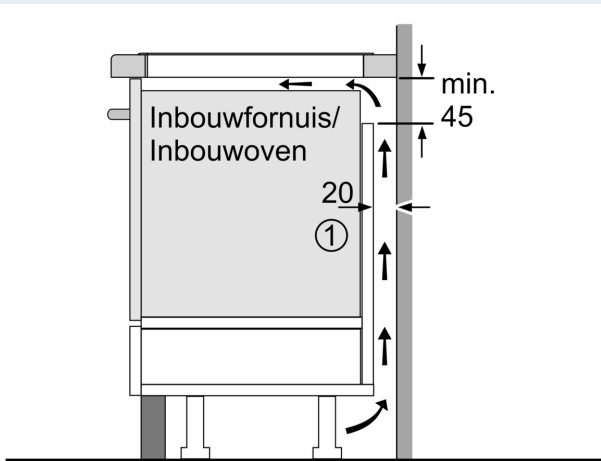

Installatie

- Toestelafmetingen (HxBxD): 51 x 812 x 520
- Inbouwafmetingen (HxBxD) : 51 x 750 x (490 - 500)
- Minimale dikte van het werkblad: 16 mm
- Aansluitwaarde: 7400 W
- Energiebeheer-functie: beperk het maximale vermogen indien nodig (afhankelijk van de zekering van de elektrische installatie).
- Aansluitsnoer: 110 cm, Aansluitkabel inbegrepen

Toebehoren

- afstelstrip 750-780 mm, Draadloze sensor cookingSensor Plus inbegrepen

iQ700, Inductiekookplaat, 80 cm,
Zwart
EX877KYX5E

Maattekeningen

① Er moet voor een ventilatiespleet worden gezorgd.

Afmetingen in mm

① Er moet voor een ventilatiespleet worden gezorgd.

Afmetingen in mm

Afmetingen in mm