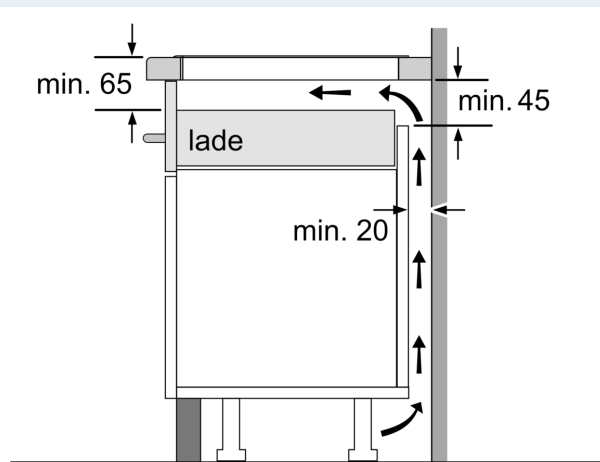

Installatie

- Toestelafmetingen (HxBxD): 51 x 812 x 520
- Inbouwafmetingen (HxBxD) : 51 x 750 x (490 - 500)
- Minimale dikte van het werkblad: 16 mm
- Aansluitwaarde: 7400 W
- Energiebeheer-functie: beperk het maximale vermogen indien nodig (afhankelijk van de zekering van de elektrische installatie).

iQ700, Inductiekookplaat, 80 cm, Zwart EX877HVC1E

Maattekeningen

Afmeting in mm

A: Min. afstand van de kookplaatuitsparing tot de wand

B: De ruimte tussen het oppervlak van het werkblad en de bovenkant van het front van de oven moet 30 mm zijn

Zie ruimtevereisten voor de oven

Het werkblad waarin de kookplaat wordt geïnstalleerd moet bestand zijn tegen belastingen van ca. 60 kg; gebruik indien nodig geschikte steunconstructies

C	D	E
585-600	50	≥ 35
> 600	≥ 50	≥ 50

Afmeting in mm

A: Inbouwdiepte

① Er moet voor een ventilatiespleet worden gezorgd.

Afmetingen in mm

Maattekeningen

①
Er moet voor een ventilatiespleet
worden gezorgd.

Afmetingen in mm

Afmetingen in mm