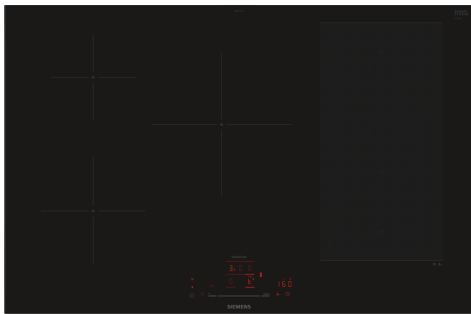

iQ700, Inductiekookplaat, 80 cm, Zwart EX877HVC1E

Optionele toebehoren

HZ32WA00 Draadloze bluetooth thermometer, HZ390011 RVS braadpan tbv FlexInduction, HZ390012 Stoominzet voor braadpan, HZ390090 Wok 3-delig set, HZ390210 Systeem koekenpan Ø 15cm, HZ390220 Systeem koekenpan Ø 19cm, HZ390230 Systeem koekenpan Ø 21cm, HZ390512 Teppanyaki plaat (groot), HZ390522 Grillplaat, HZ9ES100 :, HZ9FE280 gietijzeren braadpan Ø 18 / 28 cm, HZ9FF010 Flex pan, Maat L, HZ9FF030 Flex pan set, 3 stuks (2xS, 1xM), HZ9FF040 Flex pan set, 4 stuks (2xS, 1xM, 1xL), HZ9SE030 3-delige pannenset, HZ9SE040 4 pieces set, HZ9SE060 6 pieces set, HZ9TY010 Teppan Yaki plaat

Kenmerken

Technische gegevens

Productnaam/ Productfamilie: kookplaat
glaskeramiek
Inbouw/vrijstaand: Inbouw
Energietype: Elektrisch
Aantal kookzones: 5
Inbouwafmetingen: 51 x 750-780 x 490-500 mm
Breedte: 812 mm
Afmetingen van het toestel: 51 x 812 x 520 mm
Afmetingen inclusief verpakking hxbxd: 130 x 950 x 600 mm
Nettogewicht: 13.8 kg
Brutogewicht: 17.5 kg
Indicator restwarmte: Apart
Positie bedieningspaneel: Vooraan
Materiaal vangschaal: Glaskeramisch
Kleur oppervlak: Zwart
Lengte elektriciteitsnoer: 110.0 cm
EAN-code: 4242003935651
Spanning: 220-240 V
Frequentie: 50; 60 Hz

iQ700, Inductiekookplaat, 80 cm, Zwart EX877HVC1E

Kenmerken

Flexibiliteit van kookzones

- 1 flexInduction-kookzone: gebruik kookgerei van elke vorm of afmeting waar dan ook binnen de 40 cm lange zone.
- Kookplaat 80 cm: ruimte voor 5 potten or pannen.
- Kookzone linksvoor: 180 mm, 2 kW (max. 3.1 kW)
- Kookzone linksachter: 145 mm, 1.6 kW (max. 2.2 kW)
- Kookzone midden achteraan: 240 mm, 2.5 kW (max. 3.7 kW)
- Kookzone rechtsvoor: 200 mm, 210 mm, 2.2 kW (max. 3.7 kW)
- Kookzone rechtsachter: 200 mm, 210 mm, 2.2 kW (max. 3.7 kW)