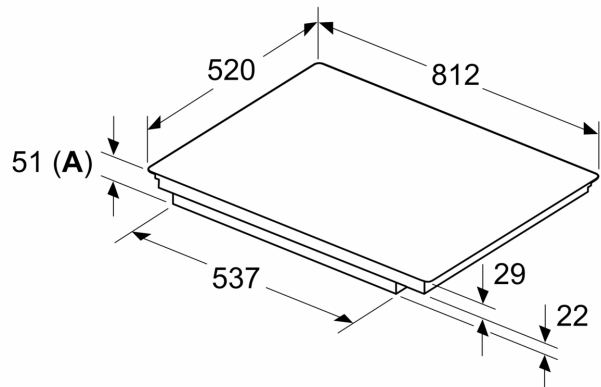

Installatie

- Toestelafmetingen (HxBxD): 51 x 812 x 520
- Inbouwafmetingen (HxBxD) : 51 x 750 x (490 - 500)
- Minimale dikte van het werkblad: 16 mm
- Aansluitwaarde: 7400 W
- Energiebeheer-functie: beperk het maximale vermogen indien nodig (afhankelijk van de zekering van de elektrische installatie).

iQ700, Inductiekookplaat, 80 cm, Zwart EX877HVC1E

Maattekeningen

Afmeting in mm

A: Min. afstand van de kookplaatuitsparing tot de wand

B: De ruimte tussen het oppervlak van het werkblad en de bovenkant van het front van de oven moet 30 mm zijn

Afmeting in mm

A: Inbouwdiepte

① Er moet voor een ventilatiespleet worden gezorgd.

Afmetingen in mm

Maattekeningen

①
Er moet voor een ventilatiespleet
worden gezorgd.

Afmetingen in mm

Afmetingen in mm