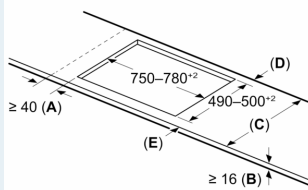

Installatie

- Toestelafmetingen (HxBxD): 51 x 812 x 520
- Inbouwafmetingen (HxBxD) : 51 x 750 x (490 - 500)
- Minimale dikte van het werkblad: 16 mm
- Aansluitwaarde: 7400 W
- Energiebeheer-functie: beperk het maximale vermogen indien nodig (afhankelijk van de zekering van de elektrische installatie).

iQ700, Inductiekookplaat, 80 cm, Zwart EX877HVC1E

Maattekeningen

Afmeting in mm

A: Min. afstand van de kookplaatuitsparing tot de wand

B: De ruimte tussen het oppervlak van het werkblad en de bovenkant van het front van de oven moet 30 mm zijn