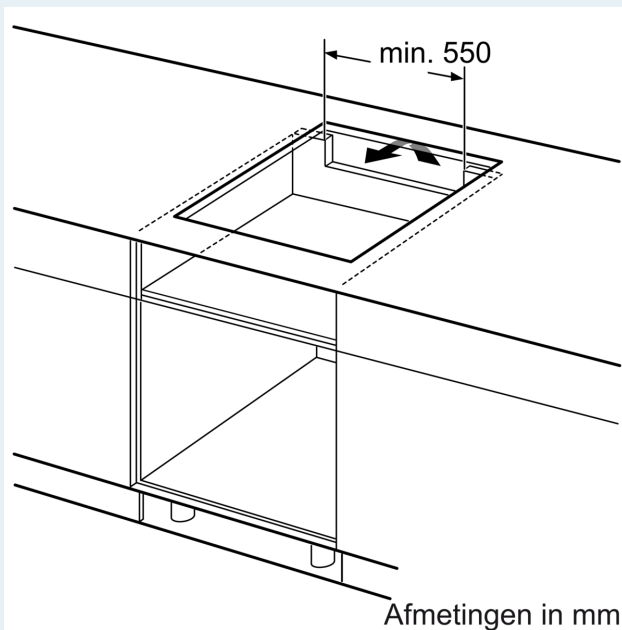

Installatie

- Toestelafmetingen (HxBxD): 51 x 812 x 520
- Inbouwafmetingen (HxBxD) : 51 x 750 x (490 - 500)
- Minimale dikte van het werkblad: 16 mm
- Aansluitwaarde: 7400 W
- Energiebeheer-functie: beperk het maximale vermogen indien nodig (afhankelijk van de zekering van de elektrische installatie).

iQ700, Inductiekookplaat, 80 cm, Zwart EX877HVC1E

Maattekeningen

Afmeting in mm

A: Min. afstand van de kookplaatuitsparing tot de wand

B: De ruimte tussen het oppervlak van het werkblad en de bovenkant van het front van de oven moet 30 mm zijn

Zie ruimtevereisten voor de oven

Het werkblad waarin de kookplaat wordt geïnstalleerd moet bestand zijn tegen belastingen van ca. 60 kg; gebruik indien nodig geschikte steunconstructies

C	D	E
585-600	50	≥ 35
> 600	≥ 50	≥ 50

Afmeting in mm

A: Inbouwdiepte

① Er moet voor een ventilatiespleet worden gezorgd.

Afmetingen in mm

Maattekeningen

①
Er moet voor een ventilatiespleet
worden gezorgd.

Afmetingen in mm

Afmetingen in mm