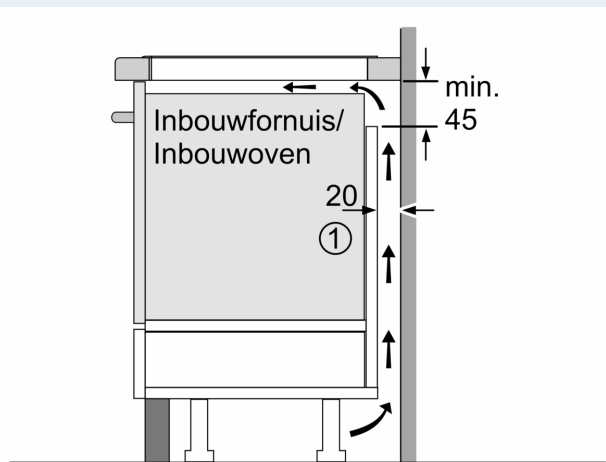

Installatie

- Toestelafmetingen (HxBxD): 51 x 812 x 520
- Inbouwafmetingen (HxBxD) : 51 x 750 x (490 - 500)
- Minimale dikte van het werkblad: 16 mm
- Aansluitwaarde: 7400 W
- Energiebeheer-functie: beperk het maximale vermogen indien nodig (afhankelijk van de zekering van de elektrische installatie).

iQ700, Inductiekookplaat, 80 cm, Zwart EX877HVC1E

Maattekeningen

Afmeting in mm

A: Min. afstand van de kookplaatuitsparing tot de wand

B: De ruimte tussen het oppervlak van het werkblad en de bovenkant van het front van de oven moet 30 mm zijn

Zie ruimtevereisten voor de oven

Het werkblad waarin de kookplaat wordt geïnstalleerd moet bestand zijn tegen belastingen van ca. 60 kg; gebruik indien nodig geschikte steunconstructies

C	D	E
585-600	50	≥ 35
> 600	≥ 50	≥ 50

Afmeting in mm

A: Inbouwdiepte

① Er moet voor een ventilatiespleet worden gezorgd.

Afmetingen in mm

Maattekeningen

①
Er moet voor een ventilatiespleet
worden gezorgd.

Afmetingen in mm

Afmetingen in mm