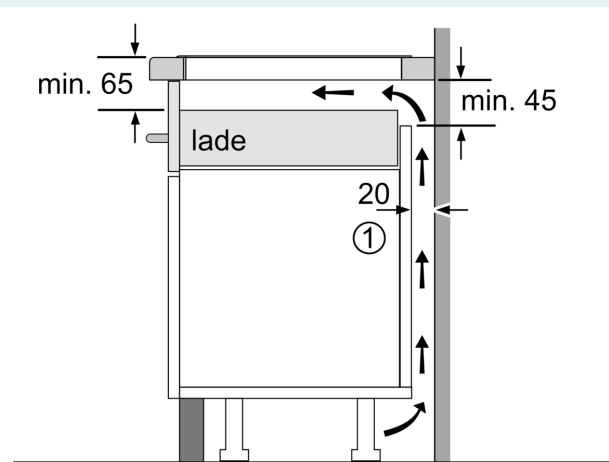

Installatie

- Toestelafmetingen (HxBxD): 51 x 812 x 520
- Inbouwafmetingen (HxBxD) : 51 x 750 x (490 - 500)
- Minimale dikte van het werkblad: 16 mm
- Aansluitwaarde: 7400 W
- Energiebeheer-functie: beperk het maximale vermogen indien nodig (afhankelijk van de zekering van de elektrische installatie).

iQ700, Inductiekookplaat, 80 cm, Zwart EX877HVC1E

Maattekeningen

Afmeting in mm

A: Min. afstand van de kookplaatuitsparing tot de wand

B: De ruimte tussen het oppervlak van het werkblad en de bovenkant van het front van de oven moet 30 mm zijn

Zie ruimtevereisten voor de oven

Het werkblad waarin de kookplaat wordt geïnstalleerd moet bestand zijn tegen belastingen van ca. 60 kg; gebruik indien nodig geschikte steunconstructies

C	D	E
585-600	50	≥ 35
> 600	≥ 50	≥ 50

Afmeting in mm

A: Inbouwdiepte

① Er moet voor een ventilatiespleet worden gezorgd.

Afmetingen in mm

Maattekeningen

①
Er moet voor een ventilatiespleet
worden gezorgd.

Afmetingen in mm

Afmetingen in mm