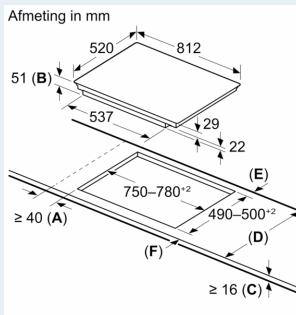

Installatie

- Toestelafmetingen (HxBxD): 51 x 812 x 520
- Inbouwafmetingen (HxBxD) : 51 x 750 x (490 - 500)
- Minimale dikte van het werkblad: 16 mm
- Aansluitwaarde: 7400 W
- Energiebeheer-functie: beperk het maximale vermogen indien nodig (afhankelijk van de zekering van de elektrische installatie).
- Aansluitsnoer: 110 cm, Aansluitkabel inbegrepen

Toebehoren

- afstelstrip 750-780 mm inbegrepen

iQ700, Inductiekookplaat, 80 cm,
Zwart, Opbouw met kader
EX875LYV1E

Maattekeningen

①
Er moet voor een ve
worden gezorgd.