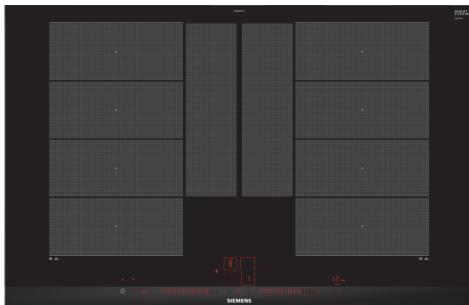

**iQ700, Inductiekookplaat, 80 cm,
Zwart, Opbouw met kader
EX875LYV1E**

Optionele toebehoren

HZ32WA00 Draadloze bluetooth thermometer, HZ390011 RVS braadpan tbv FlexInduction, HZ390012 Stoominzet voor braadpan, HZ390210 Systeem koekenpan Ø 15cm, HZ390220 Systeem koekenpan Ø 19cm, HZ390230 Systeem koekenpan Ø 21cm, HZ390250 Systeem koekenpan Ø 28cm, HZ390512 Teppanyaki plaat (groot), HZ390522 Grillplaat, HZ394301 Verbindingslijst, HZ9E5100 ;, HZ9FE280 gietijzeren braadpan Ø 18 / 28 cm, HZ9FF010 Flex pan, Maat L, HZ9FF030 Flex pan set, 3 stuks (2xS, 1xM), HZ9FF040 Flex pan set, 4 stuks (2xS, 1xM, 1xL), HZ9SE030 3-delige pannenset, HZ9SE040 4 pieces set, HZ9SE060 6 pieces set, HZ9TY010 Teppan Yaki plaat

De moderne flexInduction kookplaat – voor meer flexibiliteit bij het koken.

- ✓ flexInduction Plus – Slimme, uitgebreide kookzone die zich aan je kookgerei aanpast
- ✓ Dual lightSlider – Tik en sleep om uw kookplaat te bedienen.
- ✓ Home Connect: integreer je kookplaat in je slimme keuken.
- ✓ fryingSensor Plus – Nooit meer laat u nog iets aanbranden.
- ✓ powerMove Plus: pas het vermogensniveau in 3 stappen aan door het kookgerei te verplaatsen.

Kenmerken

Technische gegevens

Productnaam/ Productfamilie: ..... kookplaat
glaskeramiek
Inbouw/vrijstaand: ..... Inbouw
Energietype: ..... Elektrisch
Aantal kookzones: 4
Inbouwafmetingen: ..... 51 x 750-780 x 490-500 mm
Breedte: ..... 812 mm
Afmetingen van het toestel: ..... 51 x 812 x 520 mm
Afmetingen inclusief verpakking hxbxd: ..... 126 x 953 x 603 mm
Nettogewicht: ..... 17.7 kg
Brutogewicht: ..... 21.4 kg
Indicator restwarmte: ..... Apart
Positie bedieningspaneel: ..... Vooraan
Materiaal vangschaal: ..... Glaskeramisch
Kleur oppervlak: ..... Zwart, geborsteld
aluminium
Lengte elektriciteitsnoer: ..... 110.0 cm
EAN-code: 4242003786338
Spanning: ..... 220-240 V
Frequentie: ..... 50; 60 Hz