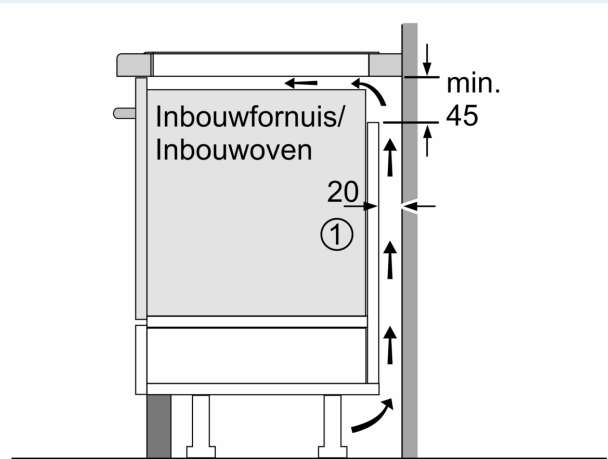

#### Technische gegevens

Productnaam/ Productfamilie: ..... kookplaat glaskeramiek  
 Uitvoering: ..... Inbouw  
 Energietype: ..... Elektrisch  
 Aantal kookzones: ..... 4  
 Inbouwafmetingen: ..... 51 x 750-780 x 490-500 mm  
 Breedte: ..... 812 mm  
 Afmetingen van het toestel: ..... 51 x 812 x 520 mm  
 Afmetingen inclusief verpakking hxbxd: ..... 126 x 953 x 603 mm  
 Nettogewicht: ..... 15.5 kg  
 Brutoweight: ..... 19.2 kg  
 Indicator restwarmte: ..... Apart  
 Positie bedieningspaneel: ..... Vooraan  
 Materiaal vangschaal: ..... Glaskeramisch  
 Kleur oppervlak: ..... Zwart, geborsteld aluminium  
 Lengte elektriciteitsnoer: ..... 110.0 cm  
 EAN-code: ..... 4242003755129  
 Spanning: ..... 220-240 V  
 Frequentie: ..... 50; 60 Hz

### Optionele toebehoren

HZ390011 RVS braadpan tbv FlexInduction, HZ390012 Stoominzet voor braadpan, HZ390210 Systeem koekenpan Ø 15cm, HZ390220 Systeem koekenpan Ø 19cm, HZ390230 Systeem koekenpan Ø 21cm, HZ390250 Systeem koekenpan Ø 28cm, HZ39050 Kooksensor knop voor inductiekookplaat, HZ390512 Teppanyaki plaat (groot), HZ390522 Grillplaat, HZ394301 Verbindingslijst, HZ9ES100 ;, HZ9FE280 gietijzeren braadpan Ø 18 / 28 cm, HZ9FF010 Flex pan, Maat L, HZ9FF030 Flex pan set, 3 stuks (2xS, 1xM), HZ9FF040 Flex pan set, 4 stuks (2xS, 1xM, 1xL), HZ9SE030 3-delige pannenset, HZ9SE040 4 pieces set, HZ9SE060 6 pieces set, HZ9TY010 Teppan Yaki plaat

iQ700, Inductiekookplaat, 80 cm,  
Zwart, Opbouw met kader  
EX875LYE3E

Maattekeningen

① Er moet voor een ventilatiespleet worden gezorgd.

Afmetingen in mm

Afmetingen in mm

Afmetingen in mm