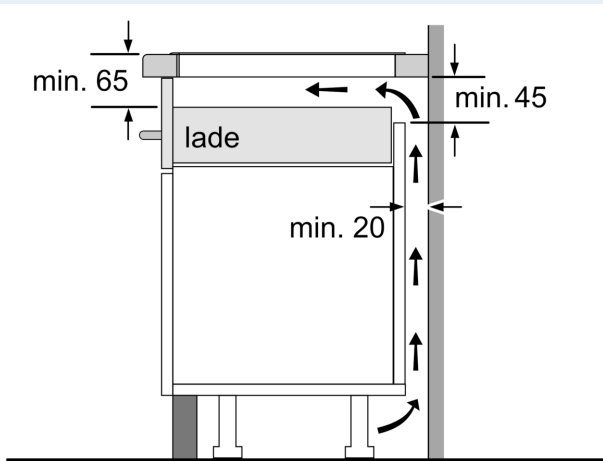

#### Technische gegevens

Productnaam/ Productfamilie: ..... kookplaat glaskeramiek  
 Uitvoering: ..... Inbouw  
 Energietype: ..... Elektrisch  
 Aantal kookzones: ..... 4  
 Inbouwafmetingen: ..... 51 x 750-780 x 490-500 mm  
 Breedte: ..... 812 mm  
 Afmetingen van het toestel: ..... 51 x 812 x 520 mm  
 Afmetingen inclusief verpakking hxbxd: ..... 126 x 953 x 603 mm  
 Nettogewicht: ..... 15.5 kg  
 Brutoweight: ..... 19.2 kg  
 Indicator restwarmte: ..... Apart  
 Positie bedieningspaneel: ..... Vooraan  
 Materiaal vangschaal: ..... Glaskeramisch  
 Kleur oppervlak: ..... Zwart, geborsteld aluminium  
 Lengte elektriciteitsnoer: ..... 110.0 cm  
 EAN-code: ..... 4242003755129  
 Spanning: ..... 220-240 V  
 Frequentie: ..... 50; 60 Hz

### Optionele toebehoren

HZ390011 RVS braadpan tbv FlexInduction, HZ390012 Stoominzet voor braadpan, HZ390210 Systeem koekenpan Ø 15cm, HZ390220 Systeem koekenpan Ø 19cm, HZ390230 Systeem koekenpan Ø 21cm, HZ390250 Systeem koekenpan Ø 28cm, HZ39050 Kooksensor knop voor inductiekookplaat, HZ390512 Teppanyaki plaat (groot), HZ390522 Grillplaat, HZ394301 Verbindingslijst, HZ9ES100 ;, HZ9FE280 gietijzeren braadpan Ø 18 / 28 cm, HZ9FF010 Flex pan, Maat L, HZ9FF030 Flex pan set, 3 stuks (2xS, 1xM), HZ9FF040 Flex pan set, 4 stuks (2xS, 1xM, 1xL), HZ9SE030 3-delige pannenset, HZ9SE040 4 pieces set, HZ9SE060 6 pieces set, HZ9TY010 Teppan Yaki plaat

iQ700, Inductiekookplaat, 80 cm,  
Zwart, Opbouw met kader  
EX875LYE3E

Maattekeningen

① Er moet voor een ventilatiespleet worden gezorgd.

Afmetingen in mm

Afmetingen in mm

Afmetingen in mm