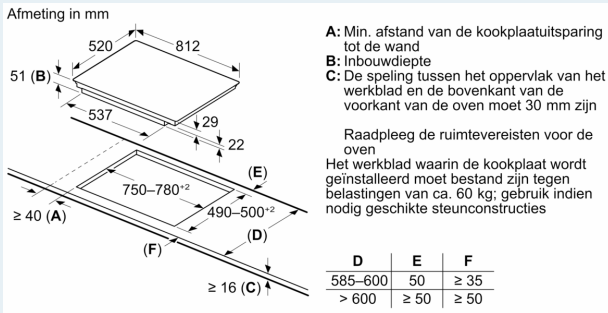

#### Technische gegevens

Productnaam/ Productfamilie: ..... kookplaat glaskeramiek  
 Uitvoering: ..... Inbouw  
 Energietype: ..... Elektrisch  
 Aantal kookzones: ..... 4  
 Inbouwafmetingen: ..... 51 x 750-780 x 490-500 mm  
 Breedte: ..... 812 mm  
 Afmetingen van het toestel: ..... 51 x 812 x 520 mm  
 Afmetingen inclusief verpakking hxbxd: ..... 126 x 953 x 603 mm  
 Nettogewicht: ..... 15.5 kg  
 Brutoweight: ..... 19.2 kg  
 Indicator restwarmte: ..... Apart  
 Positie bedieningspaneel: ..... Vooraan  
 Materiaal vangschaal: ..... Glaskeramisch  
 Kleur oppervlak: ..... Zwart, geborsteld aluminium  
 Lengte elektriciteitsnoer: ..... 110.0 cm  
 EAN-code: ..... 4242003755129  
 Spanning: ..... 220-240 V  
 Frequentie: ..... 50; 60 Hz

iQ700, Inductiekookplaat, 80 cm,  
Zwart, Opbouw met kader  
EX875LYE3E

Maattekeningen

① Er moet voor een ventilatiespleet worden gezorgd.

Afmetingen in mm

Afmetingen in mm

Afmetingen in mm