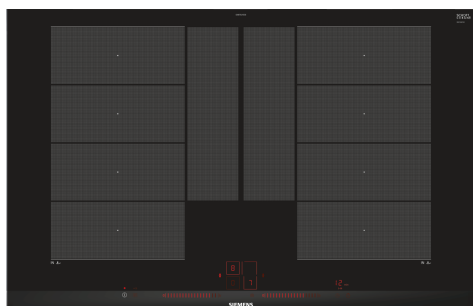

## iQ700, Inductiekookplaat, 80 cm, Zwart, Opbouw met kader EX875LYE3E

- ✓ flexInduction Plus – Slimme, uitgebreide kookzone die zich aan je kookgerei aanpast
- ✓ Dual lightSlider – Tik en sleep om uw kookplaat te bedienen.
- ✓ De cookingSensor Plus is een intelligent systeem dat overkoken voorkomt, dankzij een nauwkeurige temperatuurregeling.
- ✓ powerMove Plus: pas het vermogensniveau in 3 stappen aan door het kookgerei te verplaatsen.
- ✓ Onthoudt de temperatuurinstellingen van elke pan zodat u ze vrij over de kookplaat kunt verplaatsen - flexMotion.

#### Technische gegevens

Productnaam/ Productfamilie: ..... kookplaat glaskeramiek  
 Uitvoering: ..... Inbouw  
 Energietype: ..... Elektrisch  
 Aantal kookzones: ..... 4  
 Inbouwafmetingen: ..... 51 x 750-780 x 490-500 mm  
 Breedte: ..... 812 mm  
 Afmetingen van het toestel: ..... 51 x 812 x 520 mm  
 Afmetingen inclusief verpakking hxbxd: ..... 126 x 953 x 603 mm  
 Nettogewicht: ..... 15.5 kg  
 Brutoweight: ..... 19.2 kg  
 Indicator restwarmte: ..... Apart  
 Positie bedieningspaneel: ..... Vooraan  
 Materiaal vangschaal: ..... Glaskeramisch  
 Kleur oppervlak: ..... Zwart, geborsteld aluminium  
 Lengte elektriciteitsnoer: ..... 110.0 cm  
 EAN-code: ..... 4242003755129  
 Spanning: ..... 220-240 V  
 Frequentie: ..... 50; 60 Hz

iQ700, Inductiekookplaat, 80 cm,  
Zwart, Opbouw met kader  
EX875LYE3E

Maattekeningen

① Er moet voor een ventilatiespleet worden gezorgd.

Afmetingen in mm

Afmetingen in mm

Afmetingen in mm