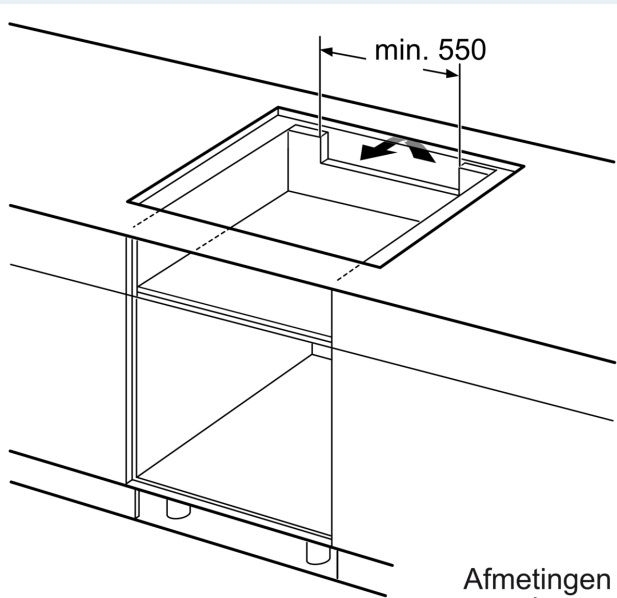

#### Technische gegevens

Productnaam/ Productfamilie: ..... kookplaat glaskeramiek  
 Uitvoering: ..... Inbouw  
 Energietype: ..... Elektrisch  
 Aantal kookzones: ..... 4  
 Inbouwafmetingen: ..... 51 x 750-780 x 490-500 mm  
 Breedte: ..... 812 mm  
 Afmetingen van het toestel: ..... 51 x 812 x 520 mm  
 Afmetingen inclusief verpakking hxbxd: ..... 126 x 953 x 603 mm  
 Nettogewicht: ..... 15.5 kg  
 Brutoweight: ..... 19.2 kg  
 Indicator restwarmte: ..... Apart  
 Positie bedieningspaneel: ..... Vooraan  
 Materiaal vangschaal: ..... Glaskeramisch  
 Kleur oppervlak: ..... Zwart, geborsteld aluminium  
 Lengte elektriciteitsnoer: ..... 110.0 cm  
 EAN-code: ..... 4242003755129  
 Spanning: ..... 220-240 V  
 Frequentie: ..... 50; 60 Hz

iQ700, Inductiekookplaat, 80 cm,  
Zwart, Opbouw met kader  
EX875LYE3E

Maattekeningen

① Er moet voor een ventilatiespleet worden gezorgd.

Afmetingen in mm

Afmetingen in mm

Afmetingen in mm