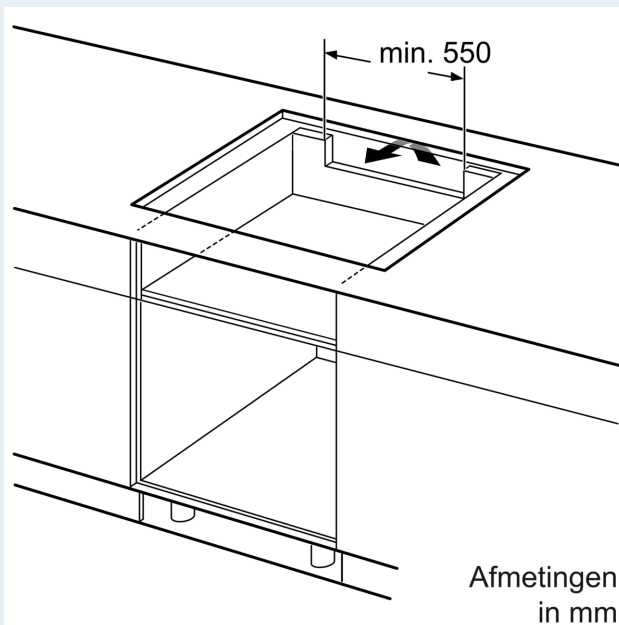

Kenmerken

Technische gegevens

Productnaam/ Productfamilie: kookplaat glaskeramiek
 Uitvoering: Inbouw
 Energietype: Elektrisch
 Aantal kookzones: 4
 Inbouwafmetingen: 51 x 750-780 x 490-500 mm
 Breedte: 812 mm
 Afmetingen van het toestel: 51 x 812 x 520 mm
 Afmetingen inclusief verpakking hxbxd: 126 x 953 x 603 mm
 Nettogewicht: 16.1 kg
 Brutogewicht: 19.8 kg
 Indicator restwarmte: Apart
 Positie bedieningspaneel: Vooraan
 Materiaal vangschaal: Glaskeramisch
 Kleur oppervlak: Zwart, geborsteld aluminium
 Lengte elektriciteitsnoer: 110.0 cm
 EAN-code: 4242003705582
 Spanning: 220-240 V
 Frequentie: 50; 60 Hz

iQ700, Inductiekookplaat, 80 cm, Zwart, Opbouw met kader EX875LYC1E

Maattekeningen

① Er moet voor een ventilatiespleet worden gezorgd.

Afmetingen in mm

① Er moet voor een ventilatiespleet worden gezorgd.

Afmetingen in mm

Maattekeningen

①
Er moet voor een ventilatiespleet
worden gezorgd.

Afmetingen in mm