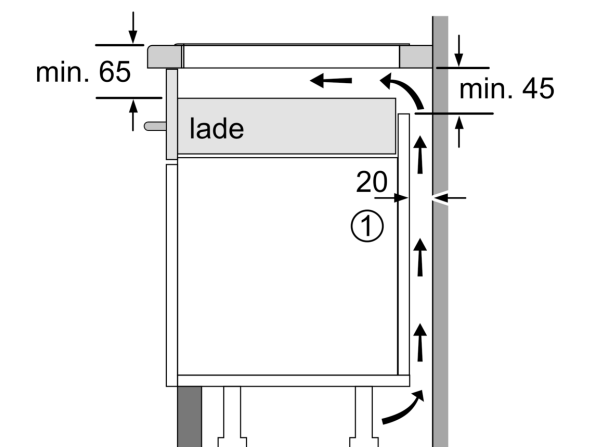

Kenmerken

Technische gegevens

Productnaam/ Productfamilie: kookplaat glaskeramiek
 Uitvoering: Inbouw
 Energietype: Elektrisch
 Aantal kookzones: 4
 Inbouwafmetingen: 51 x 750-780 x 490-500 mm
 Breedte: 812 mm
 Afmetingen van het toestel: 51 x 812 x 520 mm
 Afmetingen inclusief verpakking hxbxd: 126 x 953 x 603 mm
 Nettogewicht: 16.1 kg
 Brutogewicht: 19.8 kg
 Indicator restwarmte: Apart
 Positie bedieningspaneel: Vooraan
 Materiaal vangschaal: Glaskeramisch
 Kleur oppervlak: Zwart, geborsteld aluminium
 Lengte elektriciteitsnoer: 110.0 cm
 EAN-code: 4242003705582
 Spanning: 220-240 V
 Frequentie: 50; 60 Hz

iQ700, Inductiekookplaat, 80 cm, Zwart, Opbouw met kader EX875LYC1E

Maattekeningen

① Er moet voor een ventilatiespleet worden gezorgd.

Afmetingen in mm

① Er moet voor een ventilatiespleet worden gezorgd.

Afmetingen in mm

Maattekeningen

①
Er moet voor een ventilatiespleet
worden gezorgd.

Afmetingen in mm