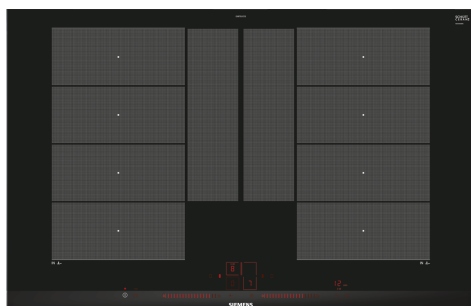

iQ700, Inductiekookplaat, 80 cm, Zwart, Opbouw met kader EX875LYC1E

Optionele toebehoren

HZ390220 Systeem koekenpan Ø 19cm, HZ390230 Systeem koekenpan Ø 21cm, HZ390250 Systeem koekenpan Ø 28cm, HZ390512 Teppanyaki plaat (groot), HZ390522 Grillplaat, HZ394301 Verbindingslijst, HZ9ES100 ;, HZ9FE280 gietijzeren braadpan Ø 18 / 28 cm, HZ9FF010 Flex pan, Maat L, HZ9FF030 Flex pan set, 3 stuks (2xS, 1xM), HZ9FF040 Flex pan set, 4 stuks (2xS, 1xM, 1xL), HZ9SE030 3-delige pannenset, HZ9SE040 4 pieces set, HZ9SE060 6 pieces set, HZ9TY010 Teppan Yaki plaat, HZ32WA00 Draadloze bluetooth thermometer, HZ390011 RVS braadpan tbv FlexInduction, HZ390012 Stoominzet voor braadpan, HZ390210 Systeem koekenpan Ø 15cm

- ✓ flexInduction Plus – Slimme, uitgebreide kookzone die zich aan je kookgerei aanpast
- ✓ Dual lightSlider – Tik en sleep om uw kookplaat te bedienen.
- ✓ fryingSensor Plus – Nooit meer laat u nog iets aanbranden.
- ✓ powerMove Plus: pas het vermogensniveau in 3 stappen aan door het kookgerei te verplaatsen.
- ✓ Onthoudt de temperatuurinstellingen van elke pan zodat u ze vrij over de kookplaat kunt verplaatsen - flexMotion.

Kenmerken

Technische gegevens

Productnaam/ Productfamilie: kookplaat glaskeramiek
 Uitvoering: Inbouw
 Energietype: Elektrisch
 Aantal kookzones: 4
 Inbouwafmetingen: 51 x 750-780 x 490-500 mm
 Breedte: 812 mm
 Afmetingen van het toestel: 51 x 812 x 520 mm
 Afmetingen inclusief verpakking hxbxd: 126 x 953 x 603 mm
 Nettogewicht: 16.1 kg
 Brutogewicht: 19.8 kg
 Indicator restwarmte: Apart
 Positie bedieningspaneel: Vooraan
 Materiaal vangschaal: Glaskeramisch
 Kleur oppervlak: Zwart, geborsteld aluminium
 Lengte elektriciteitsnoer: 110.0 cm
 EAN-code: 4242003705582
 Spanning: 220-240 V
 Frequentie: 50; 60 Hz

iQ700, Inductiekookplaat, 80 cm, Zwart, Opbouw met kader EX875LYC1E

Maattekeningen

① Er moet voor een ventilatiespleet worden gezorgd.

Afmetingen in mm

① Er moet voor een ventilatiespleet worden gezorgd.

Afmetingen in mm