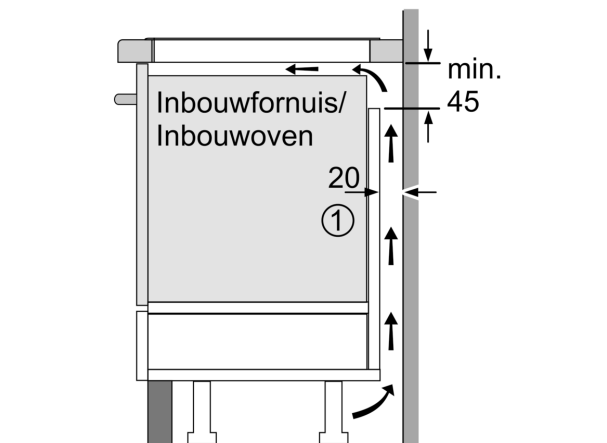

Kenmerken

Technische gegevens

Productnaam/ Productfamilie: kookplaat glaskeramiek
 Uitvoering: Inbouw
 Energietype: Elektrisch
 Aantal kookzones: 4
 Inbouwafmetingen: 51 x 750-780 x 490-500 mm
 Breedte: 812 mm
 Afmetingen van het toestel: 51 x 812 x 520 mm
 Afmetingen inclusief verpakking hxbxd: 126 x 953 x 603 mm
 Nettogewicht: 16.1 kg
 Brutogewicht: 19.8 kg
 Indicator restwarmte: Apart
 Positie bedieningspaneel: Vooraan
 Materiaal vangschaal: Glaskeramisch
 Kleur oppervlak: Zwart, geborsteld aluminium
 Lengte elektriciteitsnoer: 110.0 cm
 EAN-code: 4242003705582
 Spanning: 220-240 V
 Frequentie: 50; 60 Hz

iQ700, Inductiekookplaat, 80 cm, Zwart, Opbouw met kader EX875LYC1E

Maattekeningen

① Er moet voor een ventilatiespleet worden gezorgd.

Afmetingen in mm

① Er moet voor een ventilatiespleet worden gezorgd.

Afmetingen in mm

Maattekeningen

①
Er moet voor een ventilatiespleet
worden gezorgd.

Afmetingen in mm