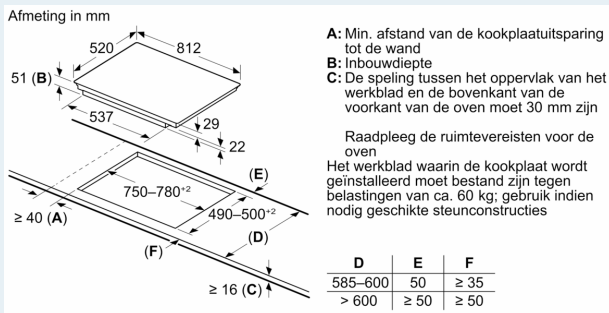

Kenmerken

Technische gegevens

Productnaam/ Productfamilie: kookplaat glaskeramiek
 Uitvoering: Inbouw
 Energietype: Elektrisch
 Aantal kookzones: 4
 Inbouwafmetingen: 51 x 750-780 x 490-500 mm
 Breedte: 812 mm
 Afmetingen van het toestel: 51 x 812 x 520 mm
 Afmetingen inclusief verpakking hxbxd: 126 x 953 x 603 mm
 Nettogewicht: 16.1 kg
 Brutogewicht: 19.8 kg
 Indicator restwarmte: Apart
 Positie bedieningspaneel: Vooraan
 Materiaal vangschaal: Glaskeramisch
 Kleur oppervlak: Zwart, geborsteld aluminium
 Lengte elektriciteitsnoer: 110.0 cm
 EAN-code: 4242003705582
 Spanning: 220-240 V
 Frequentie: 50; 60 Hz

iQ700, Inductiekookplaat, 80 cm, Zwart, Opbouw met kader EX875LYC1E

Maattekeningen

① Er moet voor een ventilatiespleet worden gezorgd.

Afmetingen in mm

① Er moet voor een ventilatiespleet worden gezorgd.

Afmetingen in mm

Maattekeningen

①
Er moet voor een ventilatiespleet
worden gezorgd.

Afmetingen in mm