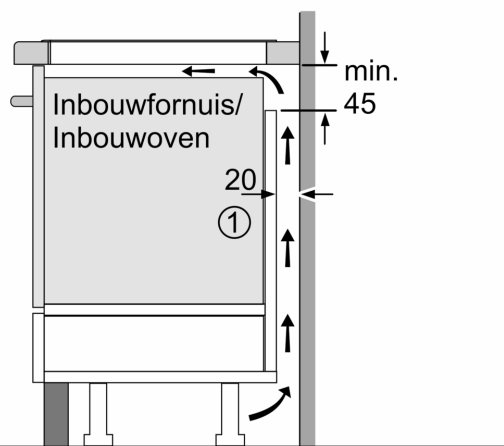

Kenmerken

Technische gegevens

Productnaam/ Productfamilie: kookplaat glaskeramiek
 Uitvoering: Inbouw
 Energietype: Elektrisch
 Aantal kookzones: 4
 Inbouwafmetingen: 51 x 750-780 x 490-500 mm
 Breedte: 812 mm
 Afmetingen van het toestel: 51 x 812 x 520 mm
 Afmetingen inclusief verpakking hxbxd: 126 x 953 x 603 mm
 Nettogewicht: 16.1 kg
 Brutogewicht: 19.8 kg
 Indicator restwarmte: Apart
 Positie bedieningspaneel: Vooraan
 Materiaal vangschaal: Glaskeramisch
 Kleur oppervlak: Zwart, geborsteld aluminium
 Lengte elektriciteitsnoer: 110.0 cm
 EAN-code: 4242003705582
 Spanning: 220-240 V
 Frequentie: 50; 60 Hz

iQ700, Inductiekookplaat, 80 cm, Zwart, Opbouw met kader EX875LYC1E

Maattekeningen

① Er moet voor een ventilatiespleet worden gezorgd.

Afmetingen in mm

① Er moet voor een ventilatiespleet worden gezorgd.

Afmetingen in mm

Maattekeningen

①
Er moet voor een ventilatiespleet
worden gezorgd.

Afmetingen in mm