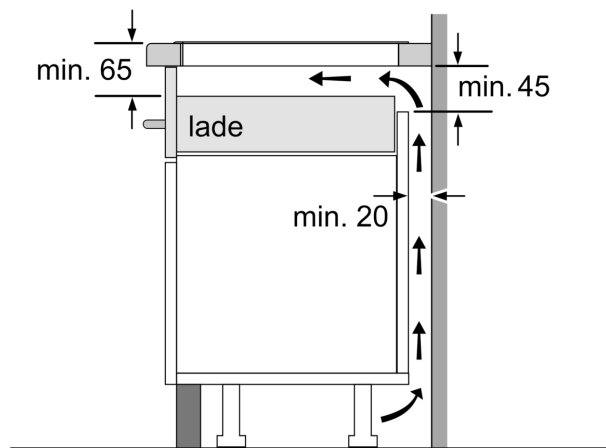

Installatie

- Toestelafmetingen (HxBxD): 51 x 812 x 520
- Inbouwafmetingen (HxBxD) : 51 x 750 x (490 - 500)
- Minimale dikte van het werkblad: 16 mm
- Aansluitwaarde: 7400 W
- Energiebeheer-functie: beperk het maximale vermogen indien nodig (afhankelijk van de zekering van de elektrische installatie).
- Aansluitsnoer: 110 cm, Aansluitkabel inbegrepen

Toebehoren

- afstelstrip 750-780 mm inbegrepen

iQ700, Inductiekookplaat, 80 cm,
Zwart, Opbouw met kader
EX875KYW1E

Maattekeningen

① Er moet voor een ventilatiespleet worden gezorgd.

Afmetingen in mm

① Er moet voor een ventilatiespleet worden gezorgd.

Afmetingen in mm

Afmetingen in mm

Maattekeningen