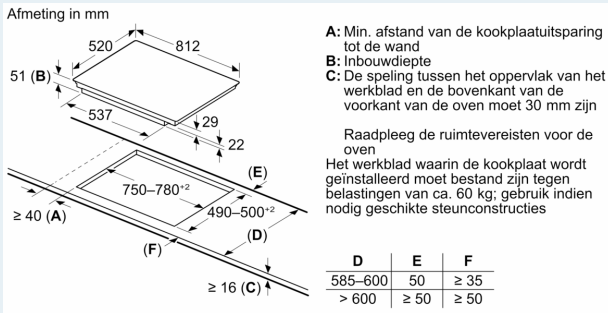

Installatie

- Toestelafmetingen (HxBxD): 51 x 812 x 520
- Inbouwafmetingen (HxBxD) : 51 x 750 x (490 - 500)
- Minimale dikte van het werkblad: 16 mm
- Aansluitwaarde: 7400 W
- Energiebeheer-functie: beperk het maximale vermogen indien nodig (afhankelijk van de zekering van de elektrische installatie).
- Aansluitsnoer: 110 cm, Aansluitkabel inbegrepen

Toebehoren

- afstelstrip 750-780 mm inbegrepen

iQ700, Inductiekookplaat, 80 cm,
Zwart, Opbouw met kader
EX875KYW1E

Maattekeningen

① Er moet voor een ventilatiespleet worden gezorgd.

Afmetingen in mm

① Er moet voor een ventilatiespleet worden gezorgd.

Afmetingen in mm

Afmetingen in mm

Maattekeningen