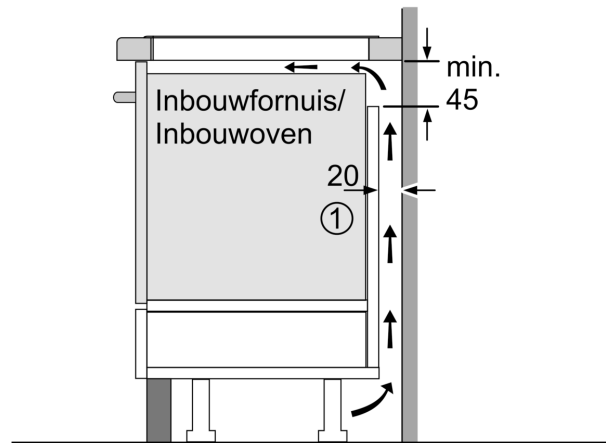

Design

- Facet-design

Veiligheid

- 2-fasige aanduiding van de restwarmte voor iedere kookzone: geeft aan welke kookzones heet of warm zijn.
- Kinderbeveiliging: voorkom onbedoelde activering van de kookplaat.
- wipeGuard: beveiliging van de instellingen gedurende 30 seconden: veeg overgekookte vloeistoffen af zonder onbedoeld de instellingen te wijzigen (blokkeer alle aanraaktoetsen gedurende 30 seconden).
- Hoofdschakelaar: schakel alle kookzones uit met een druk op de knop.
- Veiligheidsuitschakeling: om veiligheidsredenen stopt de verwarming na een vooraf ingestelde tijd zonder interactie (aanpasbaar).
- Display energieverbruik: toont het elektriciteitsverbruik van het laatste kookproces.

Installatie

- Toestelafmetingen (HxBxD): 51 x 812 x 520
- Inbouwafmetingen (HxBxD) : 51 x 750 x (490 - 500)
- Minimale dikte van het werkblad: 16 mm
- Aansluitwaarde: 7400 W
- Energiebeheer-functie: beperk het maximale vermogen indien nodig (afhankelijk van de zekering van de elektrische installatie).
- Aansluitsnoer: 110 cm, Aansluitkabel inbegrepen

Toebehoren

- afstelstrip 750-780 mm inbegrepen

iQ700, Inductiekookplaat, 80 cm,
Zwart, Opbouw met kader
EX875KYW1E

Maattekeningen

① Er moet voor een ventilatiespleet worden gezorgd.

Afmetingen in mm

① Er moet voor een ventilatiespleet worden gezorgd.