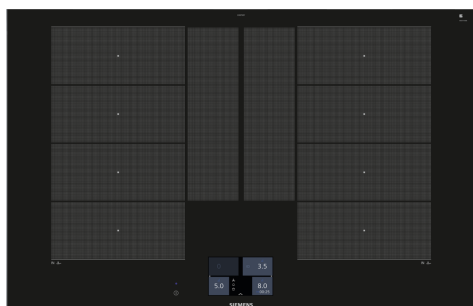

iQ700, Inductiekookplaat, 80 cm, Zwart, Opbouw met kader EX875KYW1E

Optionele toebehoren

HZ32WA00 Draadloze bluetooth thermometer, HZ390011 RVS braadpan tbv FlexInduction, HZ390012 Stoominzet voor braadpan, HZ390210 Systeem koekenpan Ø 15cm, HZ390220 Systeem koekenpan Ø 19cm, HZ390230 Systeem koekenpan Ø 21cm, HZ390250 Systeem koekenpan Ø 28cm, HZ39050 Kooksensor knop voor inductiekookplaat, HZ390512 Teppanyaki plaat (groot), HZ390522 Grillplaat, HZ394301 Verbindingslijst, HZ9E5100 :, HZ9FE280 gietijzeren braadpan Ø 18 / 28 cm, HZ9FF010 Flex pan, Maat L, HZ9FF030 Flex pan set, 3 stuks (2xS, 1xM), HZ9FF040 Flex pan set, 4 stuks (2xS, 1xM, 1xL), HZ9SE030 3-delige pannenset, HZ9SE040 4 pieces set, HZ9SE060 6 pieces set, HZ9TY010 Teppan Yaki plaat

Kenmerken

Technische gegevens

Productnaam/ Productfamilie: kookplaat
glaskeramik
Inbouw/vrijstaand: Inbouw
Energietype: Elektrisch
Aantal kookzones: 4
Inbouwafmetingen: 51 x 750-780 x 490-500 mm
Breedte: 812 mm
Afmetingen van het toestel: 51 x 812 x 520 mm
Afmetingen inclusief verpakking hxbxd: 126 x 953 x 608 mm
Nettogewicht: 15.8 kg
Brutogewicht: 19.6 kg
Indicator restwarmte: Apart
Positie bedieningspaneel: Vooraan
Kleur oppervlak: Zwart, geborsteld aluminium
Lengte elektriciteitsnoer: 110.0 cm
EAN-code: 4242003765296
Spanning: 220-240 V
Frequentie: 50; 60 Hz

iQ700, Inductiekookplaat, 80 cm, Zwart, Opbouw met kader EX875KYW1E

Kenmerken

- Kookplaat 80 cm: ruimte voor 4 potten or pannen.

Flexibiliteit van kookzones

- flexInduction Plus (2 flex-zones + middenzone): gebruik kookgerei van om het even welk vorm of grootte binnen de 40 cm lange zone of plaats het zelfs zijdelings.
- Kookzone linksvoor: 230 mm, 200 mm, 2.2 kW (max. 3.7 kW)
- Kookzone linksachter: 230 mm, 200 mm, 2.2 kW (max. 3.7 kW)
- Kookzone rechtsachter: 230 mm, 200 mm, 2.2 kW (max. 3.7 kW)
- Kookzone rechtsvoor: 230 mm, 200 mm, 2.2 kW (max. 3.7 kW)