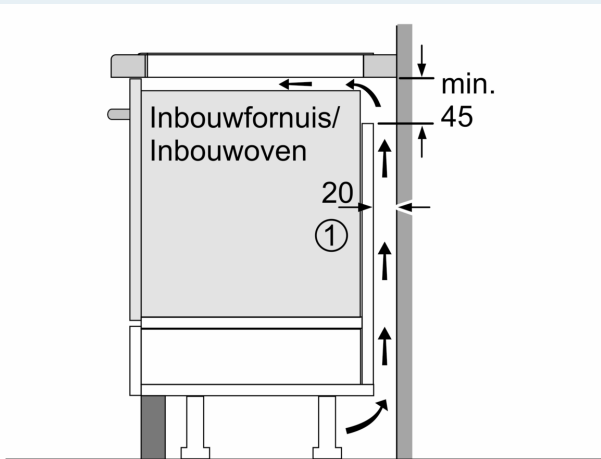

Installatie

- Toestelafmetingen (HxBxD): 51 x 812 x 520
- Inbouwafmetingen (HxBxD) : 51 x 750 x (490 - 500)
- Minimale dikte van het werkblad: 16 mm
- Aansluitwaarde: 7400 W
- Energiebeheer-functie: beperk het maximale vermogen indien nodig (afhankelijk van de zekering van de elektrische installatie).
- Aansluitsnoer: 110 cm, Aansluitkabel inbegrepen

Toebehoren

- afstelstrip 750-780 mm inbegrepen

iQ700, Inductiekookplaat, 80 cm,
Zwart, Opbouw met kader
EX875KYW1E

Maattekeningen

① Er moet voor een ventilatiespleet worden gezorgd.

Afmetingen in mm

① Er moet voor een ventilatiespleet worden gezorgd.

Afmetingen in mm

Afmetingen in mm

Maattekeningen