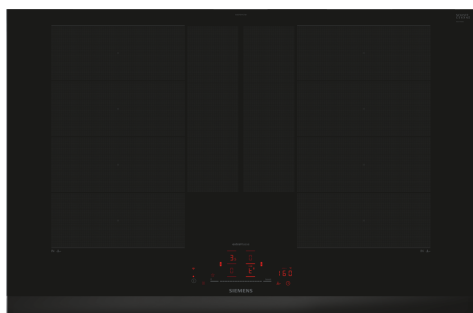

iQ700, Inductiekookplaat, 80 cm, Zwart, Opbouw met kader EX875HYC1M

HZ32WA00 Draadloze bluetooth thermometer, HZ390011 RVS braadpan tbv FlexInduction, HZ390012 Stoominzet voor braadpan, HZ390090 Wok 3-delig set, HZ390210 Systeem koekenpan Ø 15cm, HZ390220 Systeem koekenpan Ø 19cm, HZ390230 Systeem koekenpan Ø 21cm, HZ390250 Systeem koekenpan Ø 28cm, HZ390512 Teppanyaki plaat (groot), HZ390522 Grillplaat, HZ394301 Verbindingslijst, HZ9ES100 ;, HZ9FE280 gietijzeren braadpan Ø 18 / 28 cm, HZ9FF010 Flex pan, Maat L, HZ9FF030 Flex pan set, 3 stuks (2xS, 1xM), HZ9FF040 Flex pan set, 4 stuks (2xS, 1xM, 1xL), HZ9SE030 3-delige pannenset, HZ9SE040 4 pieces set, HZ9SE060 6 pieces set, HZ9TY010 Teppan Yaki plaat

De intelligente flexInductie kookplaat – voor meer flexibiliteit bij het koken en eindeloze mogelijkheden verbonden door Home Connect.

- ✓ flexInduction Plus – Slimme, uitgebreide kookzone die zich aan je kookgerei aanpast
- ✓ touchSlider: bedien je kookplaat met één vingertop.
- ✓ Home Connect: integreer je kookplaat in je slimme keuken.
- ✓ fryingSensor Pro: Zorgeloos koken zonder dat je eten aanbrandt.
- ✓ Slimme flexZones schakelen automatisch tussen kookzones voor maximale flexibiliteit.

Productnaam/ Productfamilie: kookplaat
glaskeramiek
Uitvoering: Inbouw
Energietype: Elektrisch
Aantal kookzones: 4
Inbouwafmetingen: 51 x 750-780 x 490-500 mm
Breedte: 812 mm
Afmetingen van het toestel: 51 x 812 x 520 mm
Afmetingen inclusief verpakking h x b x d: 130 x 950 x 600 mm
Nettogewicht: 14.7 kg
Brutogewicht: 18.4 kg
Indicator restwarmte: Apart
Positie bedieningspaneel: Vooraan
Materiaal vangschaal: Glaskeramisch
Kleur oppervlak: Zwart, geborsteld
aluminium
Lengte elektriciteitsnoer: 110.0 cm
EAN-code: 4242003935644
Spanning: 220-240 V
Frequentie: 50; 60 Hz