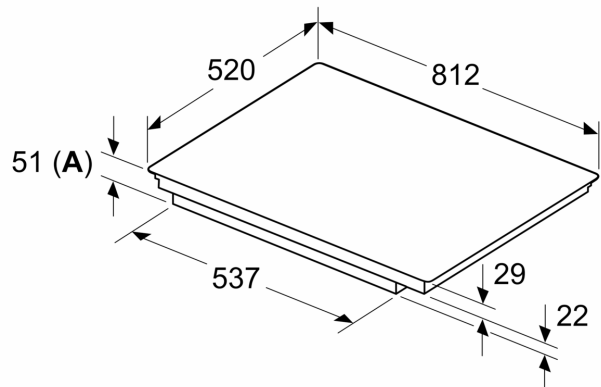

Installatie

- Toestelafmetingen (HxBxD): 51 x 812 x 520
- Inbouwafmetingen (HxBxD) : 51 x 750 x (490 - 500)
- Minimale dikte van het werkblad: 16 mm
- Aansluitwaarde: 7400 W
- Energiebeheer-functie: beperk het maximale vermogen indien nodig (afhankelijk van de zekering van de elektrische installatie).

iQ700, Inductiekookplaat, 80 cm, Zwart, Opbouw met kader EX875HYC1M

Afmeting in mm

A: Min. afstand van de kookplaatuitsparing tot de wand

B: De ruimte tussen het oppervlak van het werkblad en de bovenkant van het front van de oven moet 30 mm zijn

Afmeting in mm

A: Inbouwdiepte

Afmetingen in mm

① Er moet voor een ventilatiespleet worden gezorgd.

Afmetingen in mm

①
Er moet voor een ventilatiespleet
worden gezorgd.

Afmetingen in mm

Afmetingen in mm