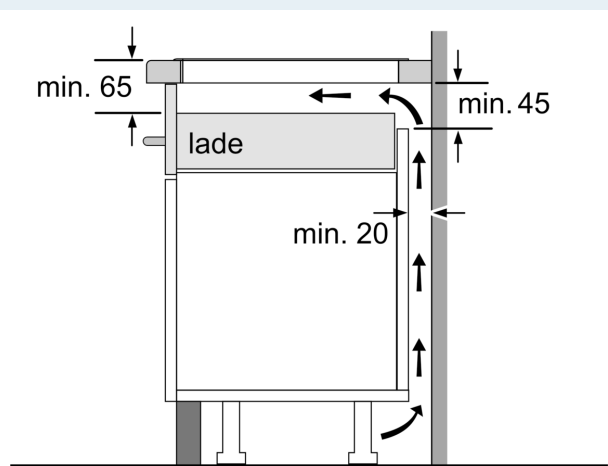

Installatie

- Toestelafmetingen (HxBxD): 51 x 812 x 520
- Inbouwafmetingen (HxBxD) : 51 x 750 x (490 - 500)
- Minimale dikte van het werkblad: 16 mm
- Aansluitwaarde: 7400 W
- Energiebeheer-functie: beperk het maximale vermogen indien nodig (afhankelijk van de zekering van de elektrische installatie).

iQ700, Inductiekookplaat, 80 cm, Zwart, Opbouw met kader EX875HYC1M

Afmeting in mm

A: Min. afstand van de kookplaatuitsparing tot de wand

B: De ruimte tussen het oppervlak van het werkblad en de bovenkant van het front van de oven moet 30 mm zijn

Zie ruimtevereisten voor de oven

Het werkblad waarin de kookplaat wordt geïnstalleerd moet bestand zijn tegen belastingen van ca. 60 kg; gebruik indien nodig geschikte steunconstructies

C	D	E
585-600	50	≥ 35
> 600	≥ 50	≥ 50

Afmeting in mm

A: Inbouwdiepte

Afmetingen in mm

① Er moet voor een ventilatiespleet worden gezorgd.

Afmetingen in mm

①
Er moet voor een ventilatiespleet
worden gezorgd.

Afmetingen in mm

Afmetingen in mm