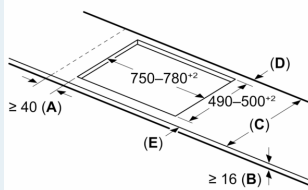

Installatie

- Toestelafmetingen (HxBxD): 51 x 812 x 520
- Inbouwafmetingen (HxBxD) : 51 x 750 x (490 - 500)
- Minimale dikte van het werkblad: 16 mm
- Aansluitwaarde: 7400 W
- Energiebeheer-functie: beperk het maximale vermogen indien nodig (afhankelijk van de zekering van de elektrische installatie).

iQ700, Inductiekookplaat, 80 cm, Zwart, Opbouw met kader EX875HYC1M

Afmeting in mm

A: Min. afstand van de kookplaatuitsparing tot de wand

B: De ruimte tussen het oppervlak van het werkblad en de bovenkant van het front van de oven moet 30 mm zijn