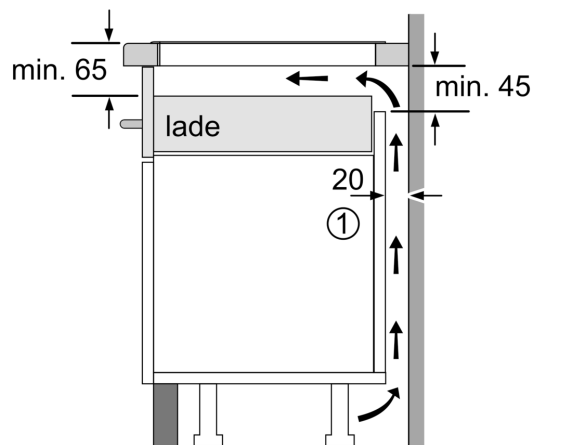

Installatie

- Toestelafmetingen (HxBxD): 51 x 812 x 520
- Inbouwafmetingen (HxBxD) : 51 x 750 x (490 - 500)
- Minimale dikte van het werkblad: 16 mm
- Aansluitwaarde: 7400 W
- Energiebeheer-functie: beperk het maximale vermogen indien nodig (afhankelijk van de zekering van de elektrische installatie).

iQ700, Inductiekookplaat, 80 cm, Zwart, Opbouw met kader EX875HYC1M

Afmeting in mm

A: Min. afstand van de kookplaatuitsparing tot de wand

B: De ruimte tussen het oppervlak van het werkblad en de bovenkant van het front van de oven moet 30 mm zijn

Zie ruimtevereisten voor de oven

Het werkblad waarin de kookplaat wordt geïnstalleerd moet bestand zijn tegen belastingen van ca. 60 kg; gebruik indien nodig geschikte steunconstructies

C	D	E
585-600	50	≥ 35
> 600	≥ 50	≥ 50

Afmeting in mm

A: Inbouwdiepte

Afmetingen in mm

① Er moet voor een ventilatiespleet worden gezorgd.

Afmetingen in mm

①
Er moet voor een ventilatiespleet
worden gezorgd.

Afmetingen in mm

Afmetingen in mm