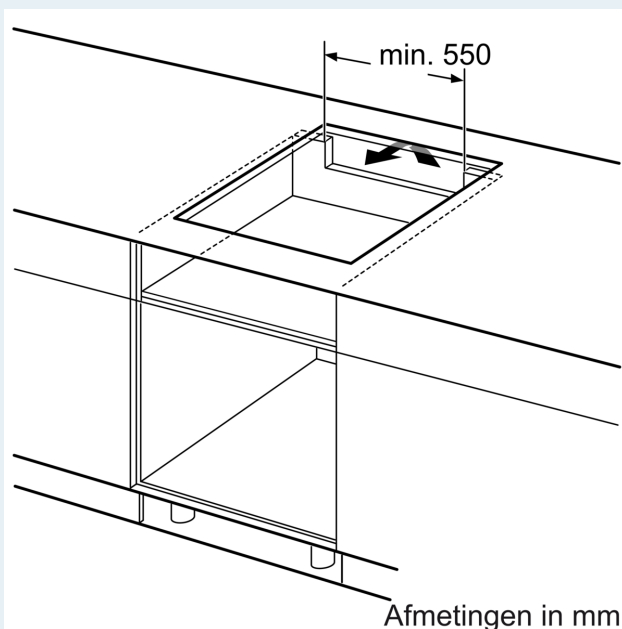

Installatie

- Toestelafmetingen (HxBxD): 51 x 812 x 520
- Inbouwafmetingen (HxBxD) : 51 x 750 x (490 - 500)
- Minimale dikte van het werkblad: 16 mm
- Aansluitwaarde: 7400 W
- Energiebeheer-functie: beperk het maximale vermogen indien nodig (afhankelijk van de zekering van de elektrische installatie).

iQ700, Inductiekookplaat, 80 cm, Zwart, Opbouw met kader EX875HYC1M

Afmeting in mm

A: Min. afstand van de kookplaatuitsparing tot de wand

B: De ruimte tussen het oppervlak van het werkblad en de bovenkant van het front van de oven moet 30 mm zijn

Zie ruimtevereisten voor de oven

Het werkblad waarin de kookplaat wordt geïnstalleerd moet bestand zijn tegen belastingen van ca. 60 kg; gebruik indien nodig geschikte steunconstructies

C	D	E
585-600	50	≥ 35
> 600	≥ 50	≥ 50

Afmeting in mm

A: Inbouwdiepte

Afmetingen in mm

① Er moet voor een ventilatiespleet worden gezorgd.

Afmetingen in mm

①
Er moet voor een ventilatiespleet
worden gezorgd.

Afmetingen in mm

Afmetingen in mm