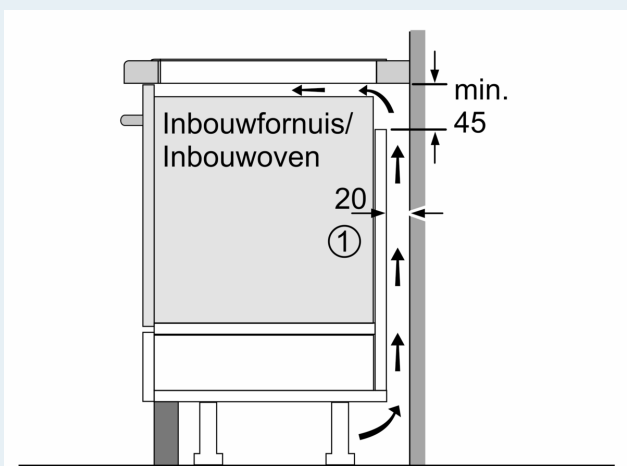

Installatie

- Toestelafmetingen (HxBxD): 51 x 812 x 520
- Inbouwafmetingen (HxBxD) : 51 x 750 x (490 - 500)
- Minimale dikte van het werkblad: 16 mm
- Aansluitwaarde: 7400 W
- Energiebeheer-functie: beperk het maximale vermogen indien nodig (afhankelijk van de zekering van de elektrische installatie).

iQ700, Inductiekookplaat, 80 cm, Zwart, Opbouw met kader EX875HYC1M

Afmeting in mm

A: Min. afstand van de kookplaatuitsparing tot de wand

B: De ruimte tussen het oppervlak van het werkblad en de bovenkant van het front van de oven moet 30 mm zijn

Zie ruimtevereisten voor de oven

Het werkblad waarin de kookplaat wordt geïnstalleerd moet bestand zijn tegen belastingen van ca. 60 kg; gebruik indien nodig geschikte steunconstructies

C	D	E
585-600	50	≥ 35
> 600	≥ 50	≥ 50

Afmeting in mm

A: Inbouwdiepte

Afmetingen in mm

① Er moet voor een ventilatiespleet worden gezorgd.

Afmetingen in mm

①
Er moet voor een ventilatiespleet
worden gezorgd.

Afmetingen in mm

Afmetingen in mm