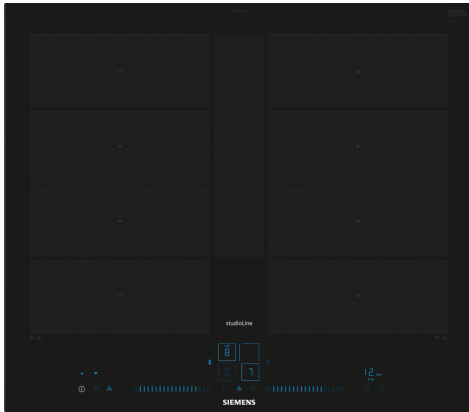

iQ700, Inductiekookplaat, 60 cm, Zwart EX677NYV6E

Optionele toebehoren

HZ9FF030 Flex pan set, 3 stuks (2xS, 1xM), HZ9FF040 Flex pan set, 4 stuks (2xS, 1xM, 1xL), HZ9SE030 3-delige pannenset, HZ9SE040 4 pieces set, HZ9SE060 6 pieces set, HZ9TY010 Teppan Yaki plaat, HZ32WA00 Draadloze bluetooth thermometer, HZ390011 RVS braadpan tbv FlexInduction, HZ390012 Stoominzet voor braadpan, HZ390210 Systeem koekenpan Ø 15cm, HZ390220 Systeem koekenpan Ø 19cm, HZ390230 Systeem koekenpan Ø 21cm, HZ390250 Systeem koekenpan Ø 28cm, HZ390512 Teppanyaki plaat (groot), HZ390522 Grillplaat, HZ394301 Verbindingslijst, HZ9ES100 :, HZ9FE280 gietijzeren braadpan Ø 18 / 28 cm, HZ9FF010 Flex pan, Maat L

Kenmerken

Technische gegevens

Productnaam/ Productfamilie: kookplaat
glaskeramiek
Uitvoering: Inbouw
Energietype: Elektrisch
Aantal kookzones: 4
Inbouwafmetingen: 51 x 560-560 x 490-500 mm
Breedte: 602 mm
Afmetingen van het toestel: 51 x 602 x 520 mm
Afmetingen inclusief verpakking hxbxd: 130 x 753 x 610 mm
Nettogewicht: 14.2 kg
Brutogewicht: 16.5 kg
Indicator restwarmte: Apart
Positie bedieningspaneel: Vooraan
Materiaal vangschaal: Glaskeramisch
Kleur oppervlak: Zwart
Lengte elektriciteitsnoer: 110.0 cm
EAN-code: 4242003921005
Spanning: 220-240 V
Frequentie: 50; 60 Hz

iQ700, Inductiekookplaat, 60 cm, Zwart EX677NYV6E

Kenmerken

- Kookplaat 60 cm: ruimte voor 4 potten or pannen.

Flexibiliteit van kookzones

- flexInduction Plus (2 flex-zones + middenzone): gebruik kookgerei van om het even welk vorm of grootte binnen de 40 cm lange zone of plaats het zelfs zijdelings.
- Kookzone linksvoor: 190 mm, 230 mm, 2.2 kW (max. 3.7 kW)
- Kookzone linksachter: 190 mm, 230 mm, 2.2 kW (max. 3.7 kW)
- Kookzone rechtsachter: 190 mm, 230 mm, 2.2 kW (max. 3.7 kW)
- Kookzone rechtsvoor: 190 mm, 230 mm, 2.2 kW (max. 3.7 kW)