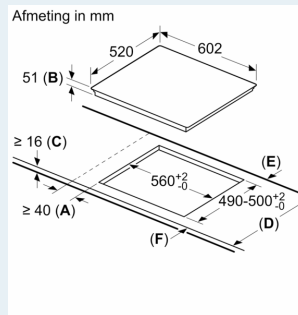

iQ700, Inductiekookplaat, 60 cm,
Zwart
EX677NYV6E

Maattekeningen

① Er moet voor een ver worden gezorgd.