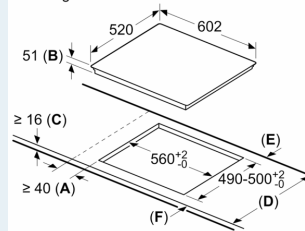

#### Installatie

- Toestelafmetingen (HxBxD): 51 x 602 x 520
- Inbouwafmetingen (HxBxD) : 51 x 560 x (490 - 500)
- Minimale dikte van het werkblad: 16 mm
- Aansluitwaarde: 7400 W
- Energiebeheer-functie: beperk het maximale vermogen indien nodig (afhankelijk van de zekering van de elektrische installatie).
- Aansluitsnoer: 110 cm, Aansluitkabel inbegrepen

### Maattekeningen

Afmeting in mm

- A:** Minimum afstand van de kookplaatuitsparing tot de wand.
- B:** Inbouwdiepte
- C:** De speling tussen het oppervlak van het werkblad en de bovenkant van de voorkant van de oven moet 30 mm zijn. Raadpleeg de ruimtevereisten voor de oven.