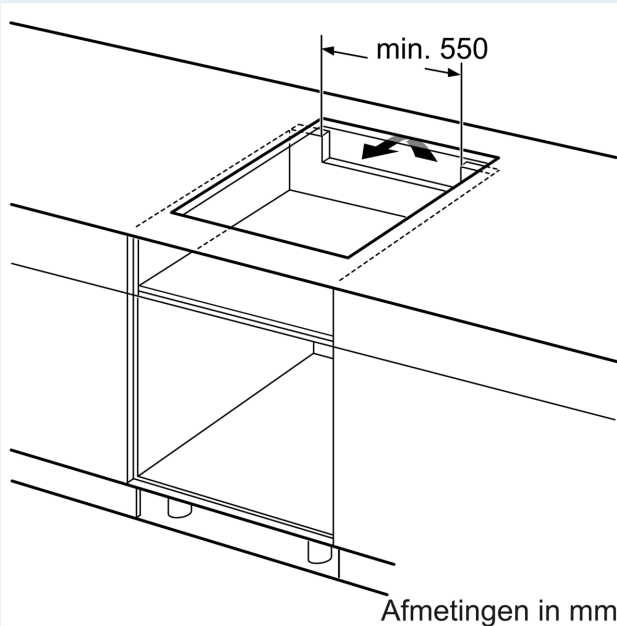

iQ700, Induction kookplaat, 60 cm EX677LYV5E

Maattekeningen