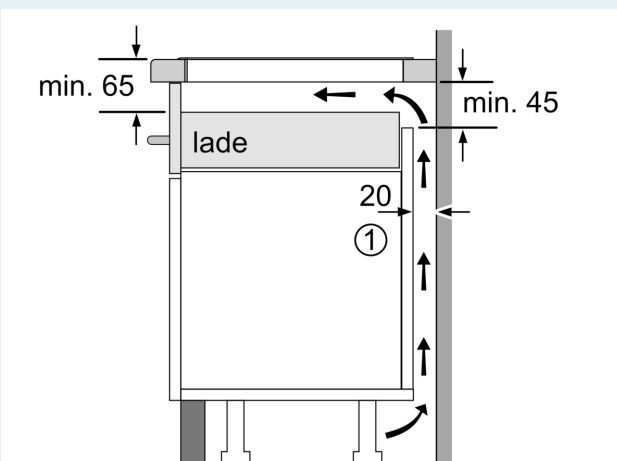

#### Installatie

- Toestelafmetingen (HxBxD): 51 x 602 x 520
- Inbouwafmetingen (HxBxD) : 51 x 560 x (490 - 500)
- Minimale dikte van het werkblad: 16 mm
- Aansluitwaarde: 7400 W
- Energiebeheer-functie: beperk het maximale vermogen indien nodig (afhankelijk van de zekering van de elektrische installatie).
- Aansluitsnoer: 110 cm, Aansluitkabel inbegrepen

### Maattekeningen

Afmeting in mm

- A:** Minimum afstand van de kookplaatuitsparing tot de wand.
- B:** Inbouwdiepte
- C:** De speling tussen het oppervlak van het werkblad en de bovenkant van de voorkant van de oven moet 30 mm zijn. Raadpleeg de ruimtevereisten voor de oven.

Het werkblad waarin de kookplaat wordt geïnstalleerd moet bestand zijn tegen belastingen van ca. 60 kg; indien nodig moeten geschikte steunconstructies worden gebruikt.

D	E	F
585-600	50	$\geq 35$
> 600	$\geq 50$	$\geq 50$