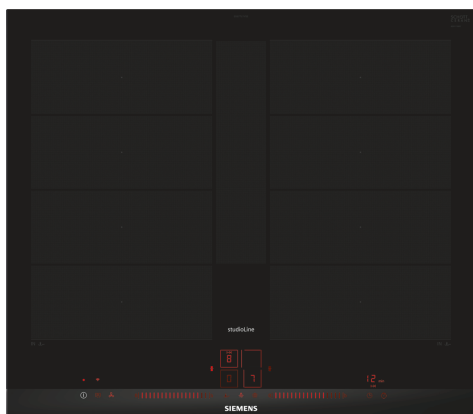

## iQ700, Induction kookplaat, 60 cm EX677LYV5E

De moderne flexInduction kookplaat – voor meer flexibiliteit bij het koken.

- ✓ flexInduction Plus – Slimme, uitgebreide kookzone die zich aan je kookgerei aanpast
- ✓ Informatie over je kookplaat, waar je ook bent - met de Home Connect app op smartphone of tablet.
- ✓ fryingSensor Plus – Nooit meer laat u nog iets aanbranden.
- ✓ powerMove Plus: pas het vermogensniveau in 3 stappen aan door het kookgerei te verplaatsen.
- ✓ powerBoost – Verhoogt het vermogen van een inductiezone tot 50%.