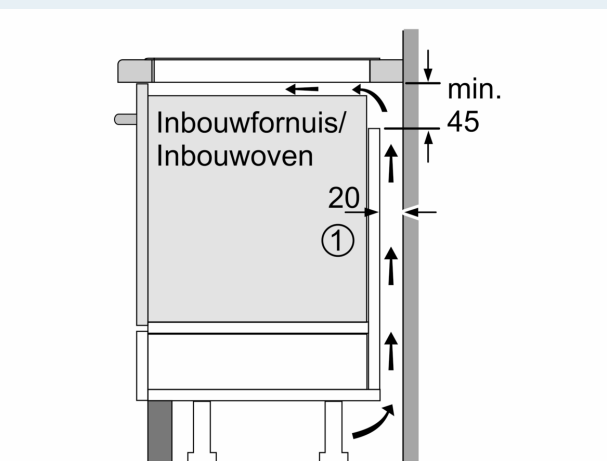

- ① Er moet voor een ventilatiespleet worden gezorgd.

Afmetingen in mm