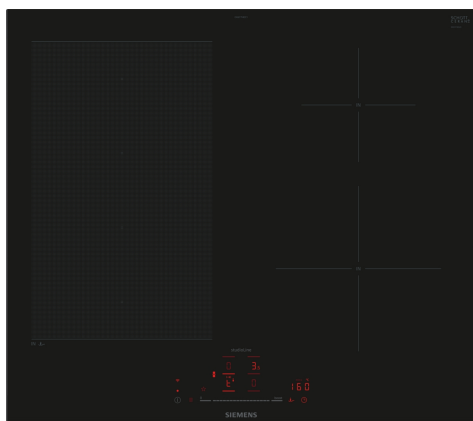

iQ700, Inductiekookplaat, 60 cm, Opbouw met kader EX677HEC1E

studioLine

Optionele toebehoren

HZ32WA00 Draadloze bluetooth thermometer, HZ390522 Grillplaat, HZ9CF240 Koekenpan, gecoat 24cm Ø, HZ9CF280 Koekenpan, gecoat 28cm Ø, HZ9ES100 ;, HZ9FE280 gietijzeren braadpan Ø 18 / 28 cm, HZ9FF010 Flex pan, Maat L, HZ9FF030 Flex pan set, 3 stuks (2xS, 1xM), HZ9FF040 Flex pan set, 4 stuks (2xS, 1xM, 1xL), HZ9SE030 3-delige pannenset, HZ9SE040 4-delige pannenset, HZ9SE060 6-delige pannenset, HZ9TY010 Teppan Yaki plaat

Kenmerken

Technische gegevens

Productnaam/ Productfamilie: kookplaat
glaskeramiek
Inbouw/vrijstaand: Inbouw
Energietype: Elektrisch
Aantal kookzones: 4
Inbouwafmetingen: 51 x 560-560 x 490-500 mm
Breedte: 602 mm
Afmetingen van het toestel (hxbxd): 51x602x520 mm
Afmetingen inclusief verpakking h x b x d: 130x750x600 mm
Nettogewicht: 13.0 kg
Brutogewicht: 14.1 kg
Indicator restwarmte: Apart
Positie bedieningspaneel: Vooraan
Materiaal vangschaal: Glaskeramisch
Kleur oppervlak: Zwart
Lengte elektriciteitsnoer: 110 cm
EAN-code: 4242003935569
Spanning: 220-240 V
Frequentie: 50; 60 Hz

iQ700, Inductiekookplaat, 60 cm, Opbouw met kader EX677HEC1E

Kenmerken

Flexibiliteit van kookzones

- 1 flexInduction-kookzone: gebruik kookgerei van elke vorm of afmeting waar dan ook binnen de 40 cm lange zone.
- Kookplaat 60 cm: ruimte voor 4 potten or pannen.
- Kookzone linksvoor: 190 mm, 230 mm, 2.2 kW (max. 3.7 kW)
- Kookzone linksachter: 190 mm, 230 mm, 2.2 kW (max. 3.7 kW)
- Kookzone rechtsvoor: 210 mm, 2.5 kW (max. 3.7 kW)
- Kookzone rechtsachter: 145 mm , 1.6 kW (max. 2.2 kW)