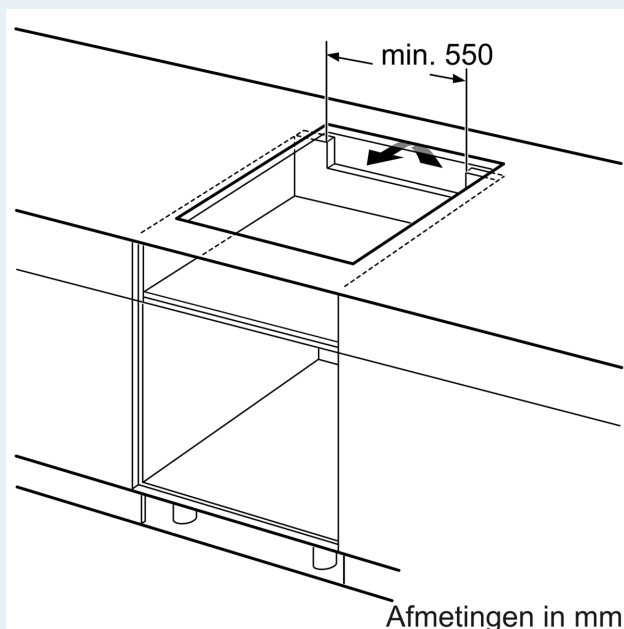

Installatie

- Toestelafmetingen (HxBxD): 51 x 602 x 520
- Inbouwafmetingen (HxBxD) : 51 x 560 x (490 - 500)
- Minimale dikte van het werkblad: 16 mm
- Aansluitwaarde: 7400 W
- Energiebeheer-functie: beperk het maximale vermogen indien nodig (afhankelijk van de zekering van de elektrische installatie).

iQ700, Inductiekookplaat, 60 cm, Opbouw met kader EX677HEC1E

Maattekeningen

Afmeting in mm

A: Min. afstand van de kookplaatuitsparing tot de wand

B: De ruimte tussen het oppervlak van het werkblad en de bovenkant van het front van de oven moet 30 mm zijn

Zie ruimtevereisten voor de oven

Het werkblad waarin de kookplaat wordt geïnstalleerd moet bestand zijn tegen belastingen van ca. 60 kg; gebruik indien nodig geschikte steunconstructies

C	D	E
585-600	50	≥ 35
> 600	≥ 50	≥ 50

Afmeting in mm

A: Inbouwdiepte

① Er moet voor een ventilatiespleet worden gezorgd.

Afmetingen in mm

Maattekeningen

①
Er moet voor een ventilatiespleet
worden gezorgd.

Afmetingen in mm