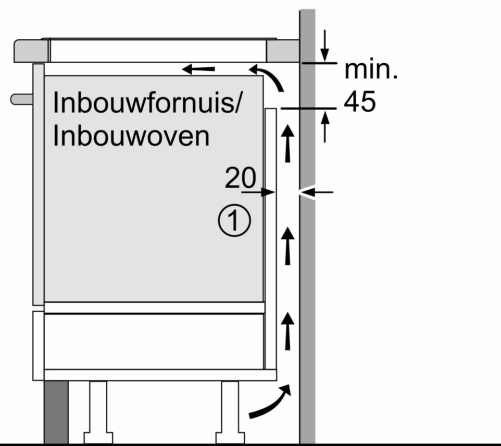

Installatie

- Toestelafmetingen (HxBxD): 51 x 602 x 520
- Inbouwafmetingen (HxBxD) : 51 x 560 x (490 - 500)
- Minimale dikte van het werkblad: 16 mm
- Aansluitwaarde: 7400 W
- Energiebeheer-functie: beperk het maximale vermogen indien nodig (afhankelijk van de zekering van de elektrische installatie).

iQ700, Inductiekookplaat, 60 cm, Opbouw met kader EX677HEC1E

Maattekeningen

Afmeting in mm

A: Min. afstand van de kookplaatuitsparing tot de wand

B: De ruimte tussen het oppervlak van het werkblad en de bovenkant van het front van de oven moet 30 mm zijn

Zie ruimtevereisten voor de oven

Het werkblad waarin de kookplaat wordt geïnstalleerd moet bestand zijn tegen belastingen van ca. 60 kg; gebruik indien nodig geschikte steunconstructies

C	D	E
585-600	50	≥ 35
> 600	≥ 50	≥ 50

Afmeting in mm

A: Inbouwdiepte

① Er moet voor een ventilatiespleet worden gezorgd.

Afmetingen in mm

Maattekeningen

①
Er moet voor een ventilatiespleet
worden gezorgd.

Afmetingen in mm