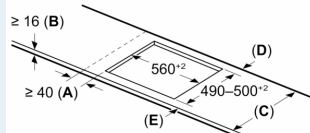

Installatie

- Toestelafmetingen (HxBxD): 51 x 602 x 520
- Inbouwafmetingen (HxBxD) : 51 x 560 x (490 - 500)
- Minimale dikte van het werkblad: 16 mm
- Aansluitwaarde: 7400 W
- Energiebeheer-functie: beperk het maximale vermogen indien nodig (afhankelijk van de zekering van de elektrische installatie).

iQ700, Inductiekookplaat, 60 cm, Opbouw met kader EX677HEC1E

Maattekeningen

Afmeting in mm

A: Min. afstand van de kookplaatuitsparing tot de wand

B: De ruimte tussen het oppervlak van het werkblad en de bovenkant van het front van de oven moet 30 mm zijn