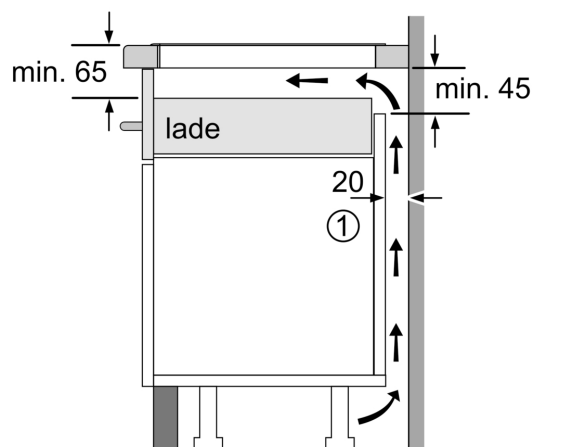

Installatie

- Toestelafmetingen (HxBxD): 51 x 602 x 520
- Inbouwafmetingen (HxBxD) : 51 x 560 x (490 - 500)
- Minimale dikte van het werkblad: 16 mm
- Aansluitwaarde: 7400 W
- Energiebeheer-functie: beperk het maximale vermogen indien nodig (afhankelijk van de zekering van de elektrische installatie).

iQ700, Inductiekookplaat, 60 cm, Opbouw met kader EX677HEC1E

Maattekeningen

Afmeting in mm

A: Min. afstand van de kookplaatuitsparing tot de wand

B: De ruimte tussen het oppervlak van het werkblad en de bovenkant van het front van de oven moet 30 mm zijn

Zie ruimtevereisten voor de oven

Het werkblad waarin de kookplaat wordt geïnstalleerd moet bestand zijn tegen belastingen van ca. 60 kg; gebruik indien nodig geschikte steunconstructies

C	D	E
585-600	50	≥ 35
> 600	≥ 50	≥ 50

Afmeting in mm

A: Inbouwdiepte

① Er moet voor een ventilatiespleet worden gezorgd.

Afmetingen in mm

Maattekeningen

①
Er moet voor een ventilatiespleet
worden gezorgd.

Afmetingen in mm