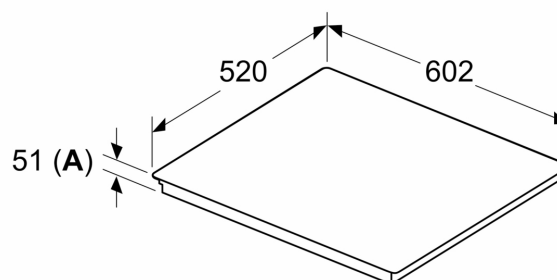

Kenmerken

Technische gegevens

Productnaam/ Productfamilie: kookplaat
glaskeramiek
Inbouw/vrijstaand: Inbouw
Energietype: Elektrisch
Aantal kookzones: 4
Inbouwafmetingen: 51 x 560-560 x 490-500 mm
Breedte: 602 mm
Afmetingen van het toestel (hxbxd): 51x602x520 mm
Afmetingen inclusief verpakking h x b x d: 130x750x600 mm
Nettogewicht: 13.0 kg
Brutogewicht: 14.1 kg
Indicator restwarmte: Apart
Positie bedieningspaneel: Vooraan
Materiaal vangschaal: Glaskeramisch
Kleur oppervlak: Zwart
Lengte elektriciteitsnoer: 110 cm
EAN-code: 4242003935569
Spanning: 220-240 V
Frequentie: 50; 60 Hz

Installatie

- Toestelafmetingen (HxBxD): 51 x 602 x 520
- Inbouwafmetingen (HxBxD) : 51 x 560 x (490 - 500)
- Minimale dikte van het werkblad: 16 mm
- Aansluitwaarde: 7400 W
- Energiebeheer-functie: beperk het maximale vermogen indien nodig (afhankelijk van de zekering van de elektrische installatie).

iQ700, Inductiekookplaat, 60 cm, Opbouw met kader EX677HEC1E

Maattekeningen

Afmeting in mm

A: Min. afstand van de kookplaatuitsparing tot de wand

B: De ruimte tussen het oppervlak van het werkblad en de bovenkant van het front van de oven moet 30 mm zijn

Afmeting in mm

A: Inbouwdiepte

① Er moet voor een ventilatiespleet worden gezorgd.

Afmetingen in mm

Maattekeningen

①
Er moet voor een ventilatiespleet
worden gezorgd.

Afmetingen in mm