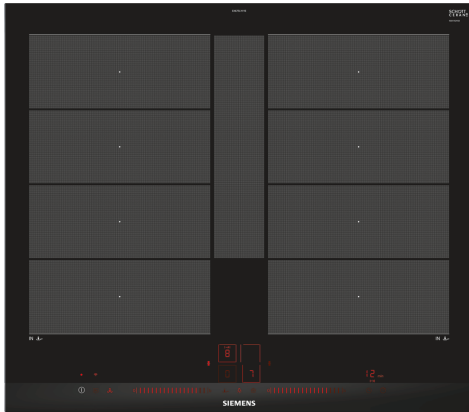

iQ700, Inductiekookplaat, 60 cm, Zwart, Opbouw met kader EX675LYV1E

Optionele toebehoren

HZ32WA00 Draadloze bluetooth thermometer, HZ390011 RVS braadpan tbv FlexInduction, HZ390012 Stoominzet voor braadpan, HZ390210 Systeem koekenpan Ø 15cm, HZ390220 Systeem koekenpan Ø 19cm, HZ390230 Systeem koekenpan Ø 21cm, HZ390250 Systeem koekenpan Ø 28cm, HZ390512 Teppanyaki plaat (groot), HZ390522 Grillplaat, HZ394301 Verbindingslijst, HZ9ES100 :, HZ9FE280 gietijzeren braadpan Ø 18 / 28 cm, HZ9FF010 Flex pan, Maat L, HZ9FF030 Flex pan set, 3 stuks (2xS, 1xM), HZ9FF040 Flex pan set, 4 stuks (2xS, 1xM, 1xL), HZ9SE030 3-delige pannenset, HZ9SE040 4 pieces set, HZ9SE060 6 pieces set, HZ9TY010 Teppan Yaki plaat

Kenmerken

Technische gegevens

Productnaam/ Productfamilie: kookplaat
glaskeramiek
Inbouw/vrijstaand: Inbouw
Energietype: Elektrisch
Aantal kookzones: 4
Inbouwafmetingen: 51 x 560-560 x 490-500 mm
Breedte: 602 mm
Afmetingen van het toestel: 51 x 602 x 520 mm
Afmetingen inclusief verpakking hxbxd: 126 x 753 x 603 mm
Nettogewicht: 15.4 kg
Brutogewicht: 17.7 kg
Indicator restwarmte: Apart
Positie bedieningspaneel: Vooraan
Materiaal vangschaal: Glaskeramisch
Kleur oppervlak: Zwart, geborsteld
aluminium
Lengte elektriciteitsnoer: 110.0 cm
EAN-code: 4242003758953
Spanning: 220-240 V
Frequentie: 50; 60 Hz

iQ700, Inductiekookplaat, 60 cm, Zwart, Opbouw met kader EX675LYV1E

Kenmerken

- Kookplaat 60 cm: ruimte voor 4 potten or pannen.

Flexibiliteit van kookzones

- flexInduction Plus (2 flex-zones + middenzone): gebruik kookgerei van om het even welk vorm of grootte binnen de 40 cm lange zone of plaats het zelfs zijdelings.
- Kookzone linksvoor: 190 mm, 230 mm, 2.2 kW (max. 3.7 kW)
- Kookzone linksachter: 190 mm, 230 mm, 2.2 kW (max. 3.7 kW)
- Kookzone rechtsachter: 190 mm, 230 mm, 2.2 kW (max. 3.7 kW)
- Kookzone rechtsvoor: 190 mm, 230 mm, 2.2 kW (max. 3.7 kW)