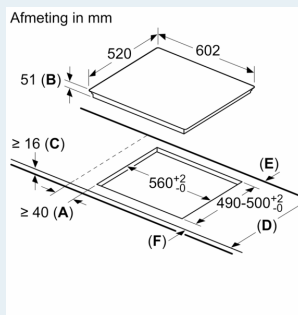

Installatie

- Toestelafmetingen (HxBxD): 51 x 602 x 520
- Inbouwafmetingen (HxBxD) : 51 x 560 x (490 - 500)
- Minimale dikte van het werkblad: 16 mm
- Aansluitwaarde: 7400 W
- Energiebeheer-functie: beperk het maximale vermogen indien nodig (afhankelijk van de zekering van de elektrische installatie).
- Aansluitsnoer: 110 cm, Aansluitkabel inbegrepen

**iQ700, Inductiekookplaat, 60 cm,
Zwart, Opbouw met kader
EX675LYV1E**

Maattekeningen

①
Er moet voor een ve
worden gezorgd.