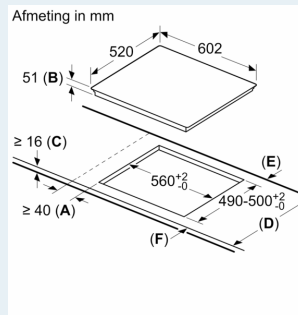

iQ700, Inductiekookplaat, 60 cm,
Zwart, Opbouw met kader
EX675LXC1E

① Er moet voor een ver worden gezorgd.