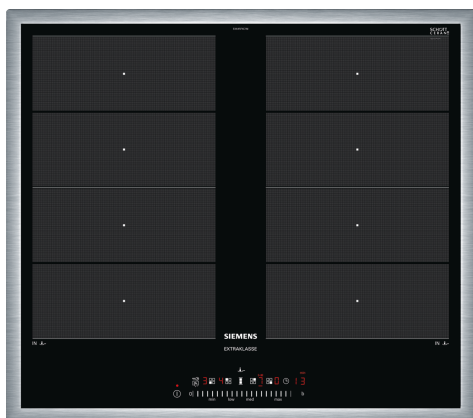

iQ700, Inductiekookplaat, 60 cm, Zwart, Opbouw met kader EX645FXC1M

Optionele toebehoren

HZ390011 RVS braadpan tbv FlexInduction, HZ390012 Stoominzet voor braadpan, HZ390090 Wok 3-delige set, HZ390210 Systeem koekenpan Ø 15cm, HZ390220 Systeem koekenpan Ø 19cm, HZ390230 Systeem koekenpan Ø 21cm, HZ390512 Teppanyaki plaat (groot), HZ390522 Grillplaat, HZ9ES100 :, HZ9FE280 gietijzeren braadpan Ø 18 / 28 cm, HZ9FF010 Flex pan, Maat L, HZ9FF030 Flex pan set, 3 stuks (2xS, 1xM), HZ9FF040 Flex pan set, 4 stuks (2xS, 1xM, 1xL), HZ9SE030 3-delige pannenset, HZ9SE040 4 pieces set, HZ9SE060 6 pieces set, HZ9TY010 Teppan Yaki plaat

De moderne flexInduction kookplaat – voor meer flexibiliteit bij het koken.

- ✓ flexInduction – Slimme kookzone die zich aan uw kookgerei aanpast.
- ✓ Met de touchSlider kan je de temperatuur rechtstreeks aantikken of met je vinger over het bedieningspaneel te schuiven.
- ✓ fryingSensor – Voorkomt aanbranden door de temperatuur van uw pan constant te houden.
- ✓ powerBoost – Verhoogt het vermogen van een inductiezone tot 50%.
- ✓ Veilig uitschakelen van de kookzone na het einde van de geselecteerde kooktijd dankzij de timer met uitschakelfunctie.

iQ700, Inductiekookplaat, 60 cm, Zwart, Opbouw met kader EX645FXC1M

Kenmerken

- Kookplaat 60 cm: ruimte voor 4 potten or pannen.

Flexibiliteit van kookzones

- 2 flexInduction-kookzones: gebruik kookgerei van elke vorm of afmeting waar dan ook binnen de 40 cm lange zone.
- Kookzone linksvoor: 230 mm, 190 mm, 2.2 kW (max. 3.7 kW)
- Kookzone linksachter: 230 mm, 190 mm, 2.2 kW (max. 3.7 kW)
- Kookzone rechtsachter: 230 mm, 190 mm, 2.2 kW (max. 3.7 kW)
- Kookzone rechtsvoor: 230 mm, 190 mm, 2.2 kW (max. 3.7 kW)