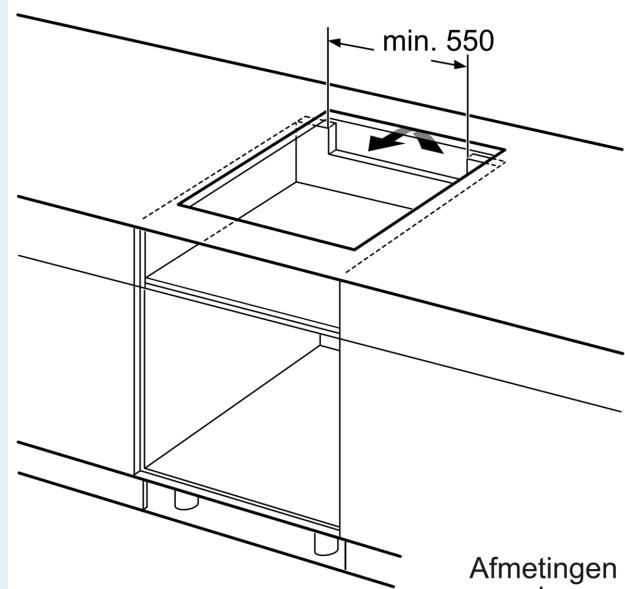

①
Er moet voor een ventilatiespleet
worden gezorgd.

Afmetingen in mm