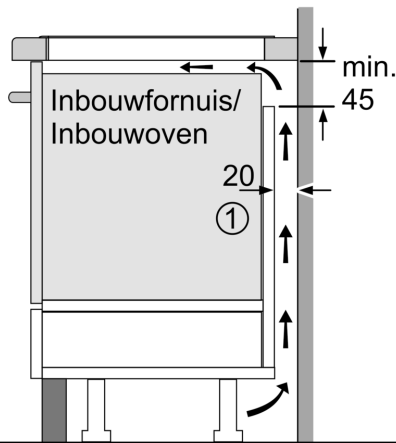

Kenmerken

Technische gegevens

Productnaam/ Productfamilie: kookplaat
glaskeramiek
Uitvoering: Inbouw
Energietype: Elektrisch
Aantal kookzones: 4
Inbouwafmetingen: 55 x 560-560 x 490-500 mm
Breedte: 583 mm
Afmetingen van het toestel: 55 x 583 x 513 mm
Afmetingen inclusief verpakking hxbxd: 126 x 753 x 603 mm
Nettogewicht: 12.8 kg
Brutogewicht: 15.1 kg
Indicator restwarmte: Apart
Positie bedieningspaneel: Vooraan
Materiaal vangschaal: Glaskeramisch
Kleur oppervlak: Zwart, edelstaal
Kleur van de omlijsting: edelstaal
Lengte elektriciteitsnoer: 110.0 cm
EAN-code: 4242003716762
Spanning: 220-240 V
Frequentie: 50; 60 Hz

Installatie

- Toestelafmetingen (HxBxD): 55 x 583 x 513
- Inbouwafmetingen (HxBxD) : 55 x 560 x (490 - 500)
- Minimale dikte van het werkblad: 16 mm
- Aansluitwaarde: 7400 W
- Energiebeheer-functie: beperk het maximale vermogen indien nodig (afhankelijk van de zekering van de elektrische installatie).
- Aansluitsnoer: 110 cm, Aansluitkabel inbegrepen

iQ700, Inductiekookplaat, 60 cm, Zwart, Opbouw met kader EX645FXC1M

Maattekeningen

①
Er moet voor een ventilatiespleet
worden gezorgd.

Afmetingen in mm

Afmeting in mm

A: Minimum afstand van de fornuisuitsparing tot de wand.
B: Inbouwdiepte
C: De vrije ruimte tussen het oppervlak van het werkblad en de bovenkant van het front van de oven moet 30 mm bedragen. Raadpleeg de ruimtevereisten voor de oven.