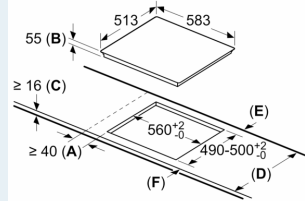

Installatie

- Toestelafmetingen (HxBxD): 55 x 583 x 513
- Inbouwafmetingen (HxBxD) : 55 x 560 x (490 - 500)
- Minimale dikte van het werkblad: 16 mm
- Aansluitwaarde: 7400 W
- Energiebeheer-functie: beperk het maximale vermogen indien nodig (afhankelijk van de zekering van de elektrische installatie).
- Aansluitsnoer: 110 cm, Aansluitkabel inbegrepen

iQ700, Inductiekookplaat, 60 cm, Zwart, Opbouw met kader EX645FXC1M

Maattekeningen

①
Er moet voor een ventilatiespleet
worden gezorgd.

Afmetingen in mm

Afmeting in mm

A: Minimum afstand van de fornuisuitsparing tot de wand.
B: Inbouwdiepte
C: De vrije ruimte tussen het oppervlak van het werkblad en de bovenkant van het front van de oven moet 30 mm bedragen. Raadpleeg de ruimtevereisten voor de oven.

①
Er moet voor een ventilatiespleet
worden gezorgd.

Afmetingen in mm

Afmetingen
in mm

Maattekeningen

Afmetingen in mm

①
Er moet voor een ventilatiespleet
worden gezorgd.

Afmetingen in mm