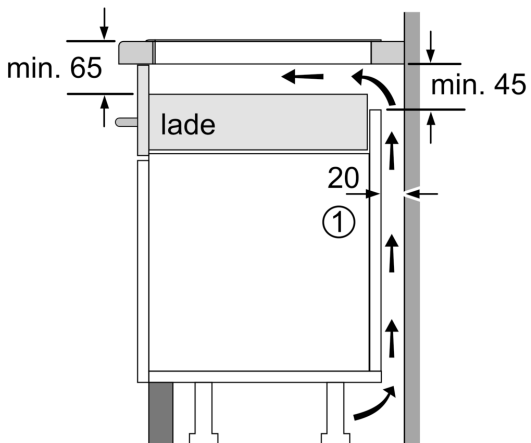

Kenmerken

Technische gegevens

Productnaam/ Productfamilie: kookplaat
glaskeramiek
Uitvoering: Inbouw
Energietype: Elektrisch
Aantal kookzones: 4
Inbouwafmetingen: 55 x 560-560 x 490-500 mm
Breedte: 583 mm
Afmetingen van het toestel: 55 x 583 x 513 mm
Afmetingen inclusief verpakking hxbxd: 126 x 753 x 603 mm
Nettogewicht: 12.8 kg
Brutogewicht: 15.1 kg
Indicator restwarmte: Apart
Positie bedieningspaneel: Vooraan
Materiaal vangschaal: Glaskeramisch
Kleur oppervlak: Zwart, edelstaal
Kleur van de omlijsting: edelstaal
Lengte elektriciteitsnoer: 110.0 cm
EAN-code: 4242003716762
Spanning: 220-240 V
Frequentie: 50; 60 Hz

Installatie

- Toestelafmetingen (HxBxD): 55 x 583 x 513
- Inbouwafmetingen (HxBxD) : 55 x 560 x (490 - 500)
- Minimale dikte van het werkblad: 16 mm
- Aansluitwaarde: 7400 W
- Energiebeheer-functie: beperk het maximale vermogen indien nodig (afhankelijk van de zekering van de elektrische installatie).
- Aansluitsnoer: 110 cm, Aansluitkabel inbegrepen

iQ700, Inductiekookplaat, 60 cm, Zwart, Opbouw met kader EX645FXC1M

Maattekeningen

①
Er moet voor een ventilatiespleet
worden gezorgd.

Afmetingen in mm

Afmeting in mm

A: Minimum afstand van de fornuisuitsparing tot de wand.
B: Inbouwdiepte
C: De vrije ruimte tussen het oppervlak van het werkblad en de bovenkant van het front van de oven moet 30 mm bedragen. Raadpleeg de ruimtevereisten voor de oven.

①
Er moet voor een ventilatiespleet
worden gezorgd.

Afmetingen in mm

Afmetingen
in mm

Maattekeningen

Afmetingen in mm

①
Er moet voor een ventilatiespleet
worden gezorgd.

Afmetingen in mm