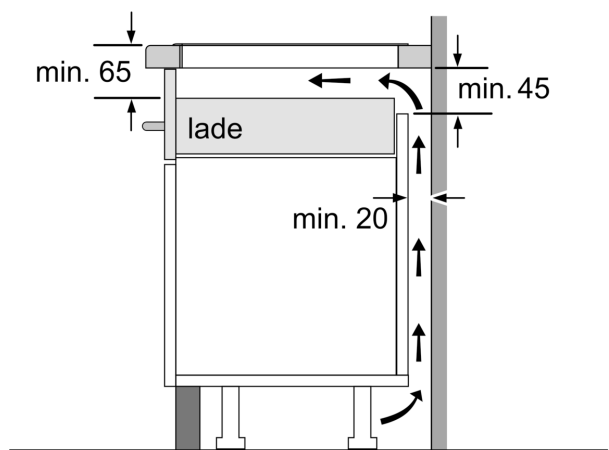

Installatie

- Toestelafmetingen (HxBxD): 55 x 583 x 513
- Inbouwafmetingen (HxBxD) : 55 x 560 x (490 - 500)
- Minimale dikte van het werkblad: 16 mm
- Aansluitwaarde: 7400 W
- Energiebeheer-functie: beperk het maximale vermogen indien nodig (afhankelijk van de zekering van de elektrische installatie).
- Aansluitsnoer: 110 cm, Aansluitkabel inbegrepen

iQ700, Inductiekookplaat, 60 cm, Zwart, Opbouw met kader EX645FXC1M

Maattekeningen

①
Er moet voor een ventilatiespleet
worden gezorgd.

Afmetingen in mm

Afmeting in mm

A: Minimum afstand van de fornuisuitsparing tot de wand.
B: Inbouwdiepte
C: De vrije ruimte tussen het oppervlak van het werkblad en de bovenkant van het front van de oven moet 30 mm bedragen. Raadpleeg de ruimtevereisten voor de oven.

Het werkblad waarin het fornuis moet worden geïnstalleerd moet bestand zijn tegen belastingen van ca. 60 kg; er moeten geschikte steunconstructies worden gebruikt indien nodig.

D	E	F
585-600	50	≥ 35
> 600	≥ 50	≥ 50

①
Er moet voor een ventilatiespleet
worden gezorgd.

Afmetingen in mm

Afmetingen
in mm

Maattekeningen

Afmetingen in mm

①
Er moet voor een ventilatiespleet
worden gezorgd.

Afmetingen in mm