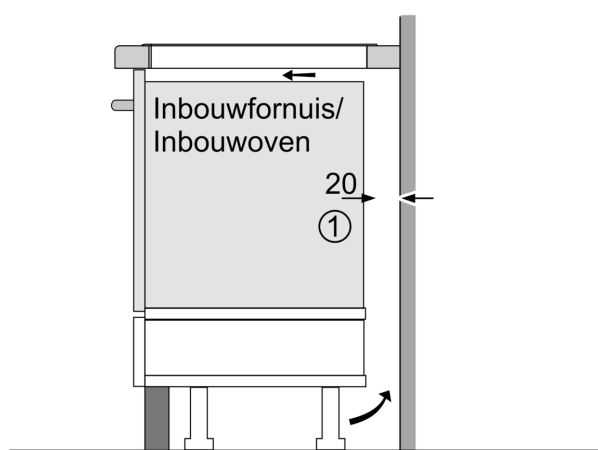

Installatie

- Toestelafmetingen (HxBxD): 55 x 583 x 513
- Inbouwafmetingen (HxBxD) : 55 x 560 x (490 - 500)
- Minimale dikte van het werkblad: 16 mm
- Aansluitwaarde: 7400 W
- Energiebeheer-functie: beperk het maximale vermogen indien nodig (afhankelijk van de zekering van de elektrische installatie).
- Aansluitsnoer: 110 cm, Aansluitkabel inbegrepen

iQ700, Inductiekookplaat, 60 cm, Zwart, Opbouw met kader EX645FXC1M

Maattekeningen

①
Er moet voor een ventilatiespleet
worden gezorgd.

Afmetingen in mm

Afmeting in mm

A: Minimum afstand van de fornuisuitsparing tot de wand.
B: Inbouwdiepte
C: De vrije ruimte tussen het oppervlak van het werkblad en de bovenkant van het front van de oven moet 30 mm bedragen. Raadpleeg de ruimtevereisten voor de oven.

①
Er moet voor een ventilatiespleet
worden gezorgd.

Afmetingen in mm

Afmetingen
in mm

Maattekeningen

Afmetingen in mm

①
Er moet voor een ventilatiespleet
worden gezorgd.

Afmetingen in mm