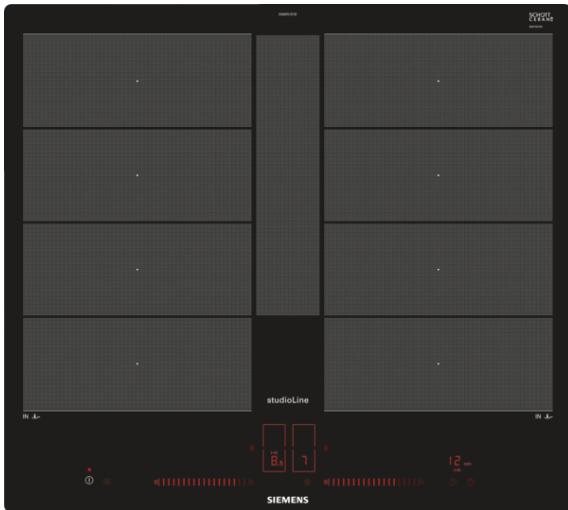

iQ700 EX607LYC1E Vitrokeramische kookplaat - inductie - 60 cm Pur design, vlakbouw - studioLine

Inductiekookplaat innovatief uitgerust voor extra flexibiliteit bij het koken.

- ✓ fryingSensor: zorgt ervoor dat de gewenste temperatuur in de pan constant blijft, zonder aabranden.
- ✓ Met de dual lightSlider sensor wordt de bediening een kinderspel.
- ✓ powerMove Plus: intuïtieve controle dankzij de 3 verschillende temperatuurzones - bij contact geactiveerd.
- ✓ flexInduction Plus past de kookzone aan naargelang het kookgerei (tot 30 cm diameter) - voor méér flexibiliteit.

Kenmerken

Technische gegevens

Productnaam/ Productfamilie : kookplaat glaskeramiek
 Uitvoering : Inbouw
 Energiesoort : Elektrisch
 Aantal zones dat tegelijk kan worden gebruikt : 4
 Inbouwafmetingen : 56 x 560-576 x 500-516
 Breedte apparaat (mm) : 572
 Afmetingen van het toestel (mm) : 56 x 572 x 512
 Afmetingen inclusief verpakking hxbxd (mm) : 126 x 753 x 603
 Nettogewicht (kg) : 14,896
 Brutogewicht (kg) : 16,0
 Indicator restwarmte : Apart
 Positie bedieningspaneel : Voorzijde kookplaat
 Materiaal vangschaal : glaskeramisch
 Kleur oppervlak : zwart
 Keurmerken : AENOR, CE
 Lengte elektriciteits snoer (cm) : 110
 EAN-code : 4242003697603
 Aansluitwaarde (W) : 7400
 Minimale smeltveiligheid (A) : 2*16; 32
 Spanning (V) : 220-240
 Frequentie (Hz) : 60; 50

iQ700**EX607LYC1E****Vitrokeramische kookplaat - inductie -
60 cm****Pur design, vlainbouw - studioLine****Kenmerken**

- 4 inductiekookzones
- flexInduction Plus (2 flex-zones + 1 auxiliary)

Comfort / Zekerheid:

Design:

- Dual lightSlider sensorbediening
- Pur design: enkel voor vlainbouw in temperatuurbestendige oppervlaktes zoals natuursteen, graniet, marmer of tegels.
- Deep Black Edition studioLine

Afmetingen: