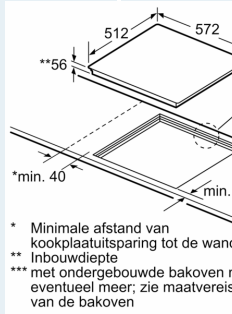

① Er moet voor een... worden gezorgd