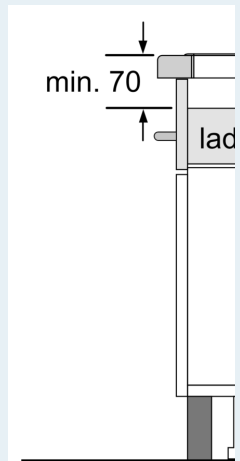

① Er moet voor een ventilatiespleet v...