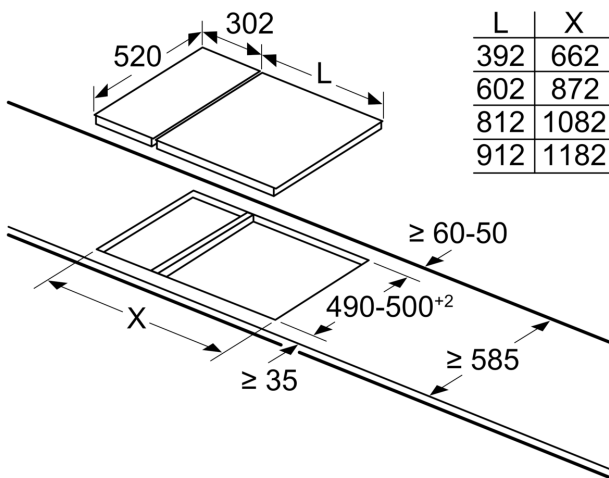

Installatie

- Toestelafmetingen (HxBxD): 51 x 302 x 520
- Inbouwafmetingen (HxBxD) : 51 x 270 x (490 - 500)
- Minimale dikte van het werkblad: 16 mm
- Aansluitwaarde: 3700 W
- Energiebeheer-functie: beperk het maximale vermogen indien nodig (afhankelijk van de zekering van de elektrische installatie).
- Aansluitsnoer: 110 cm, Aansluitkabel inbegrepen

Afmeting in mm

- A: Minimale afstand van de kookplaat-uitsparing tot de wand.
- B: Inbouwdiepte
- C: De vrije ruimte tussen het oppervlak van het werkblad en de bovenkant van het front van de oven moet 30 mm zijn. Raadpleeg de ruimtevereisten voor de oven.

- ① Er moet voor een ventilatiespleet worden gezorgd.

Afmetingen in mm

Maattekeningen

① Er moet voor een ventilatiespleet worden gezorgd.

Afmetingen in mm

measurements in mm

When installing two Domino units right next to a hob, two assembly kits (HZ394301) are required.

measurements in mm

When installing a Domino unit right next to a hob, an assembly kit (HZ394301) is required.

Afmeting in mm

Indien twee of meer elementen direct naast elkaar zijn geïnstalleerd, dan zijn één of meerdere installatiesets nodig (2 elementen 1 installatieset, 3 elementen 2 installatiesets, etc.)