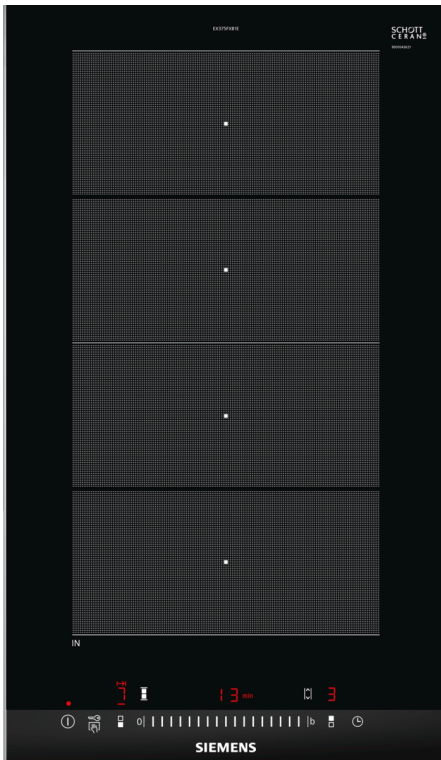

iQ700, flexInduction kookplaat, 30 cm, Zwart, Opbouw met kader EX375FXB1E

Optionele toebehoren

HZ32WA00 Draadloze bluetooth thermometer, HZ390011 RVS braadpan tbv FlexInduction, HZ390012 Stoominzet voor braadpan, HZ390090 Wok 3-delig set, HZ390512 Teppanyaki plaat (groot), HZ390522 Grillplaat, HZ394301 Verbindingslijst, HZ9ES100 :, HZ9FE280 gietijzeren braadpan Ø 18 / 28 cm, HZ9FF010 Flex pan, Maat L, HZ9FF030 Flex pan set, 3 stuks (2xS, 1xM), HZ9FF040 Flex pan set, 4 stuks (2xS, 1xM, 1xL), HZ9SE030 3-delige pannenset, HZ9SE040 4 pieces set, HZ9SE060 6 pieces set, HZ9TY010 Teppan Yaki plaat

Kenmerken

Technische gegevens

Productnaam/ Productfamilie:	Vario/Domino kookplaat glaske.
Productnaam/ Productfamilie:	Vario/Domino kookplaat glaske.
Uitvoering:	Inbouw
Uitvoering:	Inbouw
Energietype:	Elektrisch
Energietype:	Elektrisch
Aantal kookzones:	2
Aantal kookzones:	2
Inbouwafmetingen:	51 x 270 x 490-500 mm
Inbouwafmetingen:	51 x 270 x 490-500 mm
Breedte:	302 mm
Breedte:	302 mm
Afmetingen van het toestel:	51 x 302 x 520 mm
Afmetingen van het toestel:	51 x 302 x 520 mm
Afmetingen inclusief verpakking hxbxd:	126 x 383 x 597 mm
Afmetingen inclusief verpakking hxbxd:	126 x 383 x 597 mm
Nettogewicht:	7.5 kg
Nettogewicht:	7.5 kg
Brutogewicht:	8.7 kg
Brutogewicht:	8.7 kg
Indicator restwarmte:	Apart
Indicator restwarmte:	Apart
Positie bedieningspaneel:	Vooraan
Positie bedieningspaneel:	Vooraan
Materiaal vangschaal:	Glaskeramisch
Materiaal vangschaal:	Glaskeramisch
Kleur oppervlak:	Zwart, geborsteld aluminium
Kleur oppervlak:	Zwart, geborsteld aluminium
Lengte elektriciteits snoer:	110.0 cm
Lengte elektriciteits snoer:	110.0 cm
EAN-code:	4242003697405
EAN-code:	4242003697405
Spanning:	220-240 V
Spanning:	220-240 V
Frequentie:	60; 50 Hz
Frequentie:	60; 50 Hz