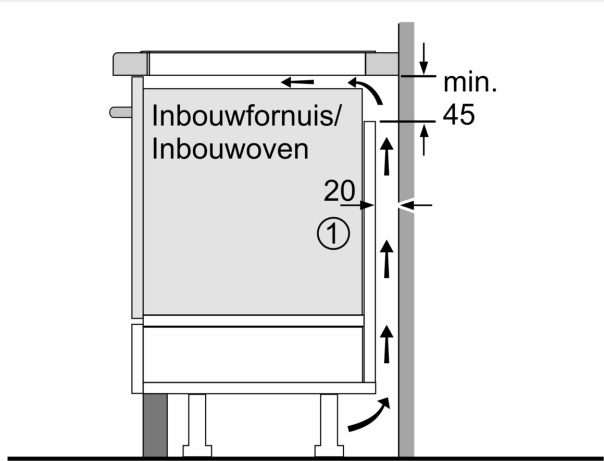

Installatie

- Toestelafmetingen (HxBxD): 51 x 302 x 520
- Inbouwafmetingen (HxBxD) : 51 x 270 x (490 - 500)
- Minimale dikte van het werkblad: 16 mm
- Aansluitwaarde: 3700 W
- Energiebeheer-functie: beperk het maximale vermogen indien nodig (afhankelijk van de zekering van de elektrische installatie).
- Aansluitsnoer: 110 cm, Aansluitkabel inbegrepen

Afmeting in mm

- A: Minimale afstand van de kookplaat-uitsparing tot de wand.
- B: Inbouwdiepte
- C: De vrije ruimte tussen het oppervlak van het werkblad en de bovenkant van het front van de oven moet 30 mm zijn. Raadpleeg de ruimtevereisten voor de oven.

Het werkblad waarin de kookplaat is geïnstalleerd moet bestand zijn tegen belastingen van ca. 60 kg; indien nodig moeten er geschikte steunconstructies worden gebruikt.

D	E	F
585-600	50	≥ 35
> 600	≥ 50	≥ 50

- ① Er moet voor een ventilatiespleet worden gezorgd.

Afmetingen in mm

Maattekeningen

① Er moet voor een ventilatiespleet worden gezorgd.

Afmetingen in mm

measurements in mm

When installing two Domino units right next to a hob, two assembly kits (HZ394301) are required.