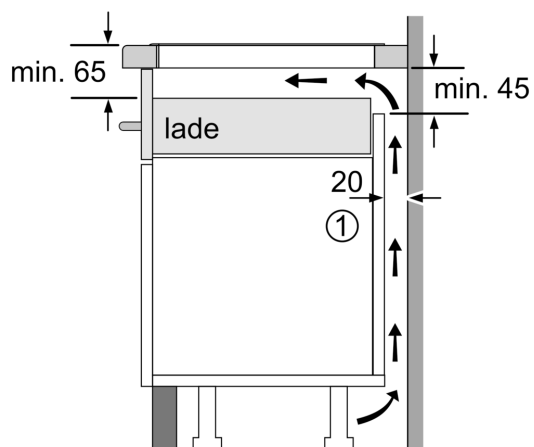

- ① Er moet voor een ventilatiespleet worden gezorgd.

Afmetingen in mm