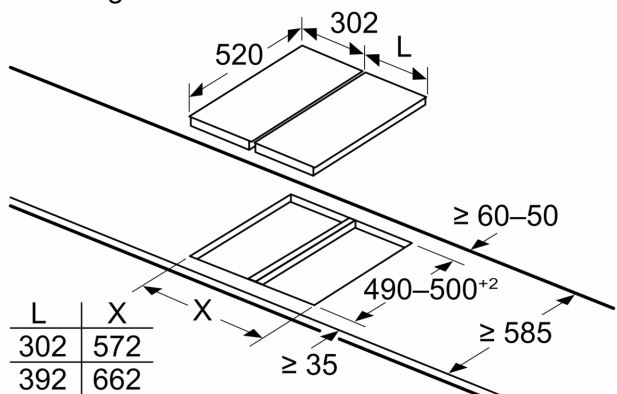

Installatie

- Toestelafmetingen (HxBxD): 51 x 302 x 520
- Inbouwafmetingen (HxBxD) : 51 x 270 x (490 - 500)
- Minimale dikte van het werkblad: 16 mm
- Aansluitwaarde: 3700 W
- Energiebeheer-functie: beperk het maximale vermogen indien nodig (afhankelijk van de zekering van de elektrische installatie).
- Aansluitsnoer: 110 cm, Aansluitkabel inbegrepen

- ① Er moet voor een ventilatiespleet worden gezorgd.

Afmetingen in mm

Maattekeningen

① Er moet voor een ventilatiespleet worden gezorgd.

Afmetingen in mm

measurements in mm

When installing two Domino units right next to a hob, two assembly kits (HZ394301) are required.

measurements in mm

When installing a Domino unit right next to a hob, an assembly kit (HZ394301) is required.

Afmeting in mm

Indien twee of meer elementen direct naast elkaar zijn geïnstalleerd, dan zijn één of meerdere installatiesets nodig (2 elementen 1 installatieset, 3 elementen 2 installatiesets, etc.)

Maattekeningen

measurements in mm Assembly kit (HZ394301) for Domino

B: Dependent on the cut-out depth

Afmeting in mm Domino combinatiemogelijkheden met overeenkomstige apparaat- en uitsparingsmaten

Breedtetype: 30 40 60 70 80 90
Apparaatbreedte: 302 392 602 710 812 912