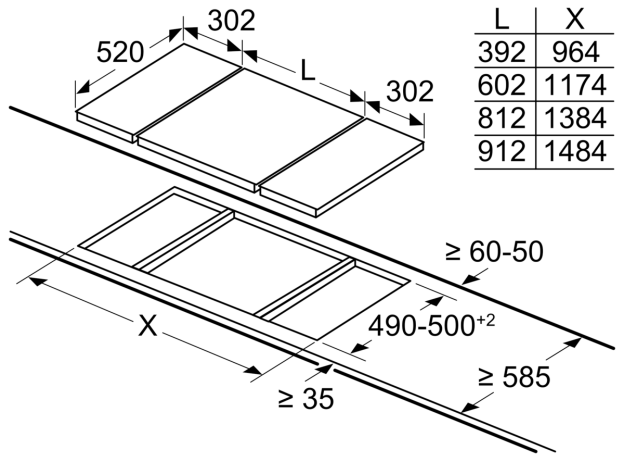

Installatie

- Toestelafmetingen (HxBxD): 51 x 302 x 520
- Inbouwafmetingen (HxBxD) : 51 x 270 x (490 - 500)
- Minimale dikte van het werkblad: 16 mm
- Aansluitwaarde: 3700 W
- Energiebeheer-functie: beperk het maximale vermogen indien nodig (afhankelijk van de zekering van de elektrische installatie).
- Aansluitsnoer: 110 cm, Aansluitkabel inbegrepen

Afmeting in mm

- A: Minimale afstand van de kookplaat-uitsparing tot de wand.
- B: Inbouwdiepte
- C: De vrije ruimte tussen het oppervlak van het werkblad en de bovenkant van het front van de oven moet 30 mm zijn. Raadpleeg de ruimtevereisten voor de oven.

- ① Er moet voor een ventilatiespleet worden gezorgd.

Afmetingen in mm

Maattekeningen

① Er moet voor een ventilatiespleet worden gezorgd.

Afmetingen in mm

measurements in mm

When installing two Domino units right next to a hob, two assembly kits (HZ394301) are required.

measurements in mm

When installing a Domino unit right next to a hob, an assembly kit (HZ394301) is required.

Afmeting in mm

Indien twee of meer elementen direct naast elkaar zijn geïnstalleerd, dan zijn één of meerdere installatiesets nodig (2 elementen 1 installatieset, 3 elementen 2 installatiesets, etc.)