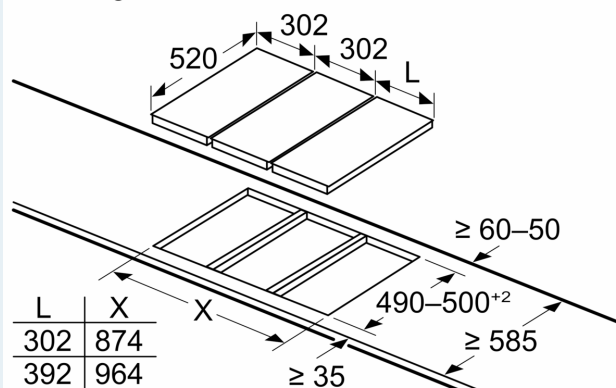

Installatie

- Toestelafmetingen (HxBxD): 51 x 302 x 520
- Inbouwafmetingen (HxBxD) : 51 x 270 x (490 - 500)
- Minimale dikte van het werkblad: 16 mm
- Aansluitwaarde: 3700 W
- Energiebeheer-functie: beperk het maximale vermogen indien nodig (afhankelijk van de zekering van de elektrische installatie).
- Aansluitsnoer: 110 cm, Aansluitkabel inbegrepen

iQ700, flexInduction kookplaat, 30 cm, Zwart, Opbouw met kader EX375FXB1E

Maattekeningen

Afmeting in mm

Indien twee of meer elementen direct naast elkaar zijn geïnstalleerd, dan zijn één of meerdere installatiesets nodig (2 elementen 1 installatieset, 3 elementen 2 installatiesets, etc.)