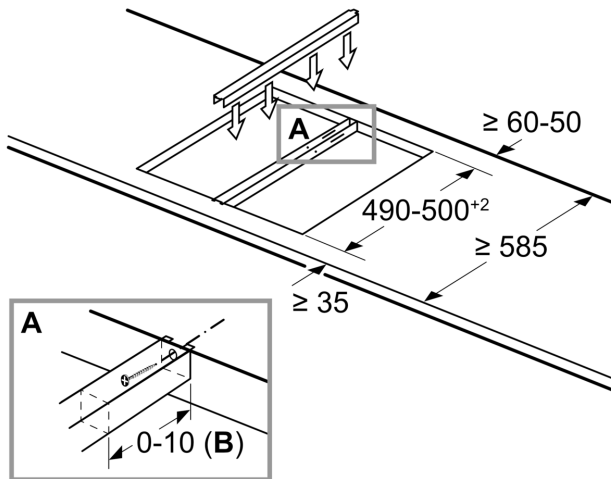

Installatie

- Toestelafmetingen (HxBxD): 51 x 302 x 520
- Inbouwafmetingen (HxBxD) : 51 x 270 x (490 - 500)
- Minimale dikte van het werkblad: 16 mm
- Aansluitwaarde: 3700 W
- Energiebeheer-functie: beperk het maximale vermogen indien nodig (afhankelijk van de zekering van de elektrische installatie).
- Aansluitsnoer: 110 cm, Aansluitkabel inbegrepen

measurements in mm

When installing a Domino unit right next to a hob, an assembly kit (HZ394301) is required.

Afmeting in mm

Indien twee of meer elementen direct naast elkaar zijn geïnstalleerd, dan zijn één of meerdere installatiesets nodig (2 elementen 1 installatieset, 3 elementen 2 installatiesets, etc.)

Maattekeningen

measurements in mm Assembly kit (HZ394301) for Domino

B: Dependent on the cut-out depth

Afmeting in mm Domino combinatiemogelijkheden met overeenkomstige apparaat- en uitsparingsmaten

Breedtetype: 30 40 60 70 80 90
Apparaatbreedte: 302 392 602 710 812 912