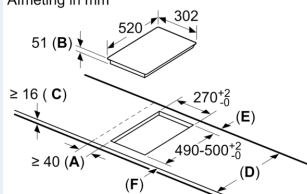

Installatie

- Toestelafmetingen (HxBxD): 51 x 302 x 520
- Inbouwafmetingen (HxBxD) : 51 x 270 x (490 - 500)
- Minimale dikte van het werkblad: 16 mm
- Aansluitwaarde: 3700 W
- Energiebeheer-functie: beperk het maximale vermogen indien nodig (afhankelijk van de zekering van de elektrische installatie).
- Aansluitsnoer: 110 cm, Aansluitkabel inbegrepen

iQ700, flexInduction kookplaat, 30 cm, Zwart, Opbouw met kader EX375FXB1E

Maattekeningen

Afmeting in mm

Indien twee of meer elementen direct naast elkaar zijn geïnstalleerd, dan zijn één of meerdere installatiesets nodig (2 elementen 1 installatieset, 3 elementen 2 installatiesets, etc.)

Afmeting in mm

- A: Minimale afstand van de kookplaat-uitsparing tot de wand.
- B: Inbouwdiepte
- C: De vrije ruimte tussen het oppervlak van het werkblad en de bovenkant van het front van de oven moet 30 mm zijn. Raadpleeg de ruimtevereisten voor de oven.