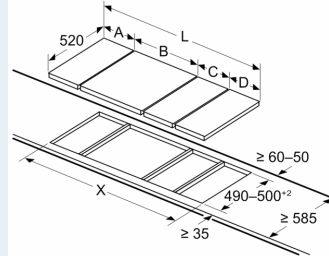

Afmeting in mm Afbeelding voor de tabel Domino combinatiemogelijkheden met corresponderende apparaten en uitsparingsmaten

Indien twee of meer elementen direct naast elkaar zijn geïnstalleerd, dan zijn één of meerdere installatiesets nodig (2 elementen 1 installatieset, 3 elementen 2 installatiesets, etc.)

Uitsparingsmaat (X) afhankelijk van de combinatie (zie combinatietabel)