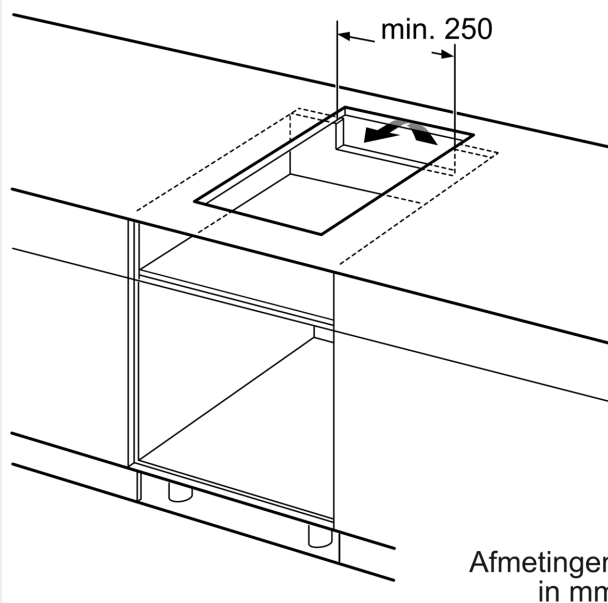

Installatie

- Toestelafmetingen (HxBxD): 51 x 302 x 520
- Inbouwafmetingen (HxBxD) : 51 x 270 x (490 - 500)
- Minimale dikte van het werkblad: 16 mm
- Aansluitwaarde: 3700 W
- Energiebeheer-functie: beperk het maximale vermogen indien nodig (afhankelijk van de zekering van de elektrische installatie).
- Aansluitsnoer: 110 cm, Aansluitkabel inbegrepen

iQ700, flexInduction kookplaat, 30 cm, Zwart, Opbouw met kader EX375FXB1E

Maattekeningen

Afmeting in mm

Indien twee of meer elementen direct naast elkaar zijn geïnstalleerd, dan zijn één of meerdere installatiesets nodig (2 elementen 1 installatieset, 3 elementen 2 installatiesets, etc.)

Afmeting in mm

- A: Minimale afstand van de kookplaat-uitsparing tot de wand.
- B: Inbouwdiepte
- C: De vrije ruimte tussen het oppervlak van het werkblad en de bovenkant van het front van de oven moet 30 mm zijn. Raadpleeg de ruimtevereisten voor de oven.