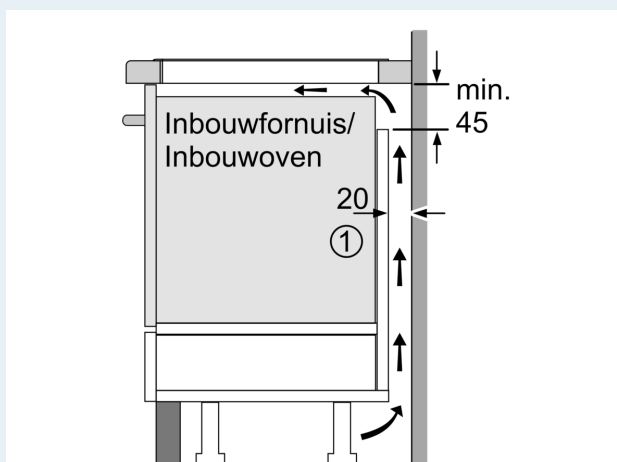

Kenmerken

Technische gegevens

Productnaam/ Productfamilie: kookplaat
glaskeramiek
Inbouw/vrijstaand: Inbouw
Energietype: Elektrisch
Aantal kookzones: 4
Inbouwafmetingen: 51 x 880-880 x 330-330 mm
Breedte: 912 mm
Afmetingen van het toestel: 51 x 912 x 350 mm
Afmetingen inclusief verpakking hxbxd: 126 x 1031 x 472 mm
Nettogewicht: 13.4 kg
Brutogewicht: 16.1 kg
Indicator restwarmte: Apart
Positie bedieningspaneel: Vooraan
Materiaal vangschaal: Glaskeramisch
Kleur oppervlak: Zwart, geborsteld
aluminium
Lengte elektriciteitsnoer: 110.0 cm
EAN-code: 4242003701218
Spanning: 220-240 V
Frequentie: 60; 50 Hz

Design

- Facet-design

Veiligheid

- 2-fasige aanduiding van de restwarmte voor iedere kookzone: geeft aan welke kookzones heet of warm zijn.
- Kinderbeveiliging: voorkom onbedoelde activering van de kookplaat.
- wipeGuard: beveiliging van de instellingen gedurende 30 seconden: veeg overgekookte vloeistoffen af zonder onbedoeld de instellingen te wijzigen (blokkeer alle aanraaktoetsen gedurende 30 seconden).
- Hoofdschakelaar: schakel alle kookzones uit met een druk op de knop.
- Veiligheidsuitschakeling: om veiligheidsredenen stopt de verwarming na een vooraf ingestelde tijd zonder interactie (aanpasbaar).
- Display energieverbruik: toont het elektriciteitsverbruik van het laatste kookproces.

Installatie

- Toestelafmetingen (HxBxD): 51 x 912 x 350
- Inbouwafmetingen (HxBxD) : 51 x 880 x (330 - 330)
- Minimale dikte van het werkblad: 16 mm

- Aansluitwaarde: 7400 W
- Energiebeheer-functie: beperk het maximale vermogen indien nodig (afhankelijk van de zekering van de elektrische installatie).
- Aansluitsnoer: 110 cm, Aansluitkabel inbegrepen
- Deze kookplaat kan niet driefasig (3x 230V) zonder nulleider worden aangesloten.

iQ700, Inductiekookplaat, 90 cm, Zwart, Opbouw met kader EX275FXB1E

Maattekeningen

① Er moet voor een ventilatiespleet worden gezorgd.

Afmetingen in mm

① Er moet voor een ventilatiespleet worden gezorgd.

Afmetingen in mm