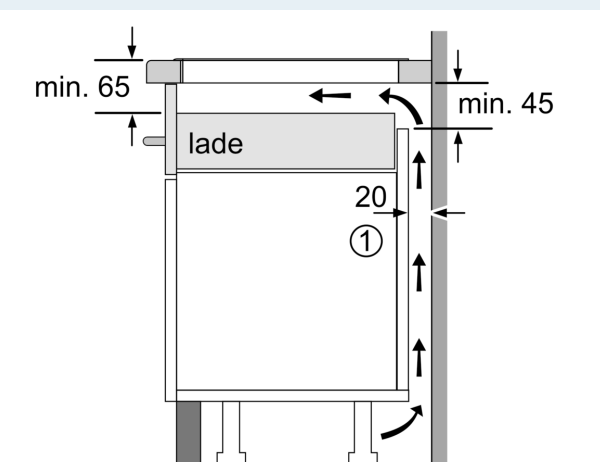

Kenmerken

Technische gegevens

Productnaam/ Productfamilie: kookplaat
glaskeramiek
Inbouw/vrijstaand: Inbouw
Energietype: Elektrisch
Aantal kookzones: 4
Inbouwafmetingen: 51 x 880-880 x 330-330 mm
Breedte: 912 mm
Afmetingen van het toestel: 51 x 912 x 350 mm
Afmetingen inclusief verpakking hxbxd: 126 x 1031 x 472 mm
Nettogewicht: 13.4 kg
Brutogewicht: 16.1 kg
Indicator restwarmte: Apart
Positie bedieningspaneel: Vooraan
Materiaal vangschaal: Glaskeramisch
Kleur oppervlak: Zwart, geborsteld
aluminium
Lengte elektriciteitsnoer: 110.0 cm
EAN-code: 4242003701218
Spanning: 220-240 V
Frequentie: 60; 50 Hz

Installatie

- Toestelafmetingen (HxBxD): 51 x 912 x 350
- Inbouwafmetingen (HxBxD) : 51 x 880 x (330 - 330)
- Minimale dikte van het werkblad: 16 mm

- Aansluitwaarde: 7400 W
- Energiebeheer-functie: beperk het maximale vermogen indien nodig (afhankelijk van de zekering van de elektrische installatie).
- Aansluitsnoer: 110 cm, Aansluitkabel inbegrepen
- Deze kookplaat kan niet driefasig (3x 230V) zonder nulleider worden aangesloten.

iQ700, Inductiekookplaat, 90 cm, Zwart, Opbouw met kader EX275FXB1E

Maattekeningen

① Er moet voor een ventilatiespleet worden gezorgd.

Afmetingen in mm

① Er moet voor een ventilatiespleet worden gezorgd.

Afmetingen in mm