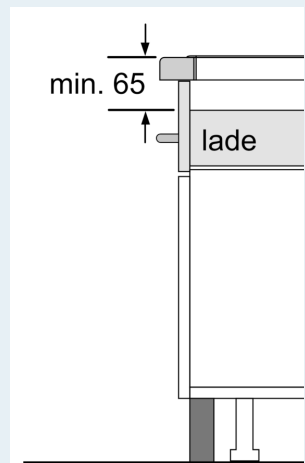

iQ100, Inductiekookplaat, 60 cm,
Zwart, Opbouw zonder kader
EU611BEB5E

Maattekeningen

①
Er moet voor een ve
worden gezorgd.