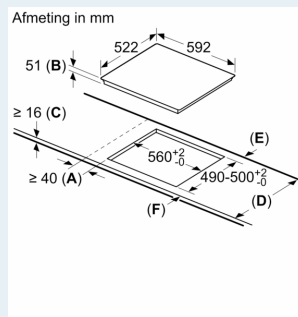

iQ100, Inductiekookplaat, 60 cm,
Zwart, Opbouw zonder kader
EU611BEB5E

Maattekeningen

①
Er moet voor een ve
worden gezorgd.