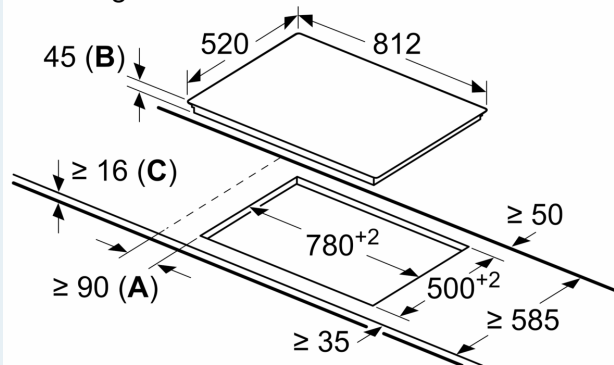

Kenmerken

Technische gegevens

Productnaam/ Productfamilie: kookplaat glaskeramiek
 Inbouw/vrijstaand: Inbouw
 Energietype: Elektrisch
 Aantal kookzones: 4
 Inbouwfmetingen: 45 x 780-780 x 500-500 mm
 Breedte: 812 mm
 Afmetingen van het toestel: 45 x 812 x 520 mm
 Afmetingen inclusief verpakking hxbxd: 100 x 1130 x 620 mm
 Nettogewicht: 11.4 kg
 Brutoweight: 12.0 kg
 Indicator restwarmte: Apart
 Positie bedieningspaneel: Vooraan
 Materiaal vangschaal: Glaskeramisch
 Kleur oppervlak: Zwart, geborsteld aluminium
 EAN-code: 4242003766538
 Spanning: 220-240 V
 Frequentie: 50; 60 Hz

Installatie

- Toestelafmetingen (HxBxD): 45 x 812 x 520
- Inbouwafmetingen (HxBxD) : 45 x 780 x (500 - 500)
- Minimale dikte van het werkblad: 16 mm
- Aansluitwaarde: 9300 W

**iQ300, Elektrische kookplaat, 80
cm, Zwart, Opbouw met kader
ET875FCP1D**

Maattekeningen

Afmeting in mm

- A:** Minimale afstand kookplaatuitsparing tot wand.
B: Inbouwdiepte
C: Met oven daaronder geïnstalleerd min. 20, eventueel meer, raadpleeg de ruimtevereisten voor de oven.