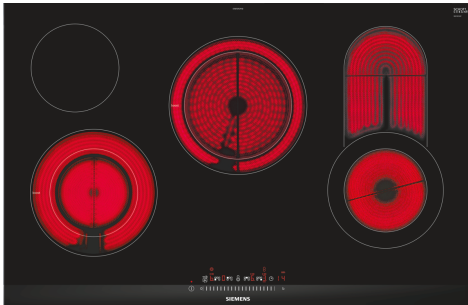

iQ300, Elektrische kookplaat, 80 cm, Zwart, Opbouw met kader ET875FCP1D

Optionele toebehoren

HZ32WA00	Draadloze bluetooth thermometer
HZ390090	Wok 3-delig set
HZ392800	Tussenbodem
HZ394301	Verbindingslijst
HZ9FE280	gietijzeren braadpan Ø 18 / 28 cm
HZ9SE030	3-delige pannenset

Kenmerken

Technische gegevens

Productnaam/ Productfamilie: kookplaat glaskeramiek
 Inbouw/vrijstaand: Inbouw
 Energietype: Elektrisch
 Aantal kookzones: 4
 Inbouwfmetingen: 45 x 780-780 x 500-500 mm
 Breedte: 812 mm
 Afmetingen van het toestel: 45 x 812 x 520 mm
 Afmetingen inclusief verpakking hxbxd: 100 x 1130 x 620 mm
 Nettogewicht: 11.4 kg
 Brutoweight: 12.0 kg
 Indicator restwarmte: Apart
 Positie bedieningspaneel: Vooraan
 Materiaal vangschaal: Glaskeramisch
 Kleur oppervlak: Zwart, geborsteld aluminium
 EAN-code: 4242003766538
 Spanning: 220-240 V
 Frequentie: 50; 60 Hz

iQ300, Elektrische kookplaat, 80 cm, Zwart, Opbouw met kader ET875FCP1D

Kenmerken

- Kookplaat 80 cm: ruimte voor 4 potten or pannen.

Flexibiliteit van kookzones

- Variabele zone met uitbreiding braadzone: gebruik braadstukken op de uitbreidbare kookzone.
- Variabele kookzone: gebruik normaal of groter kookgerei op de uitgebreide kookzone.
- Kookzone linksvoor: 120 mm, 210 mm, 0.8 kW (max. 2.6 kW)
- Kookzone linksachter: 145 mm, 1.2 kW
- Kookzone midden achteraan: 180 mm, 230 mm, 2.4 kW (max. 3.4 kW)
- Kookzone rechtsvoor: 145 mm, 200 mm, 350 mm, 0.9 kW