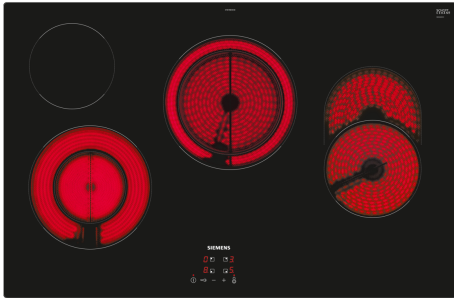

**iQ300, Elektrische kookplaat, 80 cm, Zwart, Opbouw zonder kader ET81RBHA1D**

**Optionele toebehoren**

- HZ32WA00 Draadloze bluetooth thermometer
- HZ392800 Tussenbodem
- HZ9FE280 gietijzeren braadpan Ø 18 / 28 cm
- HZ9SE030 3-delige pannenset

De moderne kookplaat van glaskeramiek voor meer kookplezier en minder schoonmaakwerk.

- ✓ Voldoende plaats voor grote potten en (braad)pannen dankzij de variabele kookzones van 21 cm en 23 cm en de uitbreidbare kookzone.
- ✓ U kunt kookzones inschakelen en bedienen door het touchControl bedieningspaneel lichtjes met een vinger aan te raken.
- ✓ Met de Kinderbeveiliging worden alle kookzones tegen ongewenst inschakelen beveiligd.

**Kenmerken**

**Technische gegevens**

Productnaam/ Productfamilie: ..... kookplaat glaskeramiek  
 Inbouw/vrijstaand: ..... Inbouw  
 Energietype: ..... Elektrisch  
 Aantal kookzones: ..... 4  
 Inbouwafmetingen: ..... 45 x 780-780 x 500-500 mm  
 Breedte: ..... 802 mm  
 Afmetingen van het toestel: ..... 45 x 802 x 522 mm  
 Afmetingen inclusief verpakking hxbxd: ..... 100 x 1130 x 620 mm  
 Nettogewicht: ..... 10.8 kg  
 Brutogewicht: ..... 11.4 kg  
 Indicator restwarmte: ..... Apart  
 Positie bedieningspaneel: ..... Vooraan  
 Materiaal vangschaal: ..... Glaskeramisch  
 Kleur oppervlak: ..... Zwart  
 EAN-code: ..... 4242003899496  
 Spanning: ..... 220-240 V  
 Frequentie: ..... 50; 60 Hz

## iQ300, Elektrische kookplaat, 80 cm, Zwart, Opbouw zonder kader ET81RBHA1D