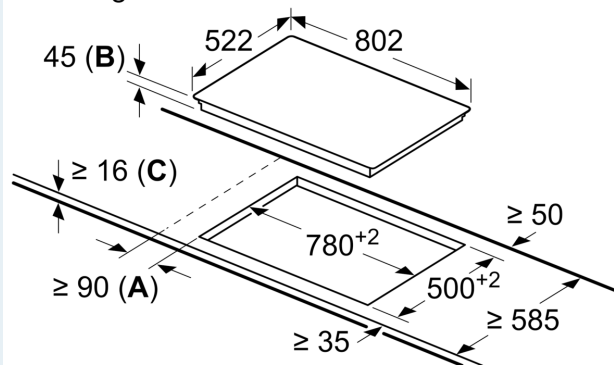

#### Installatie

- Toestelafmetingen (HxBxD): 45 x 802 x 522
- Inbouwafmetingen (HxBxD) : 45 x 780 x (500 - 500)
- Minimale dikte van het werkblad: 16 mm
- Aansluitwaarde: 7400 W

iQ300, Elektrische kookplaat, 80  
cm, Zwart, Opbouw zonder kader  
ET81RBHA1D

Maattekeningen

Afmeting in mm

- A:** Minimale afstand kookplaatuitsparing tot wand.  
**B:** Inbouwdiepte  
**C:** Met oven daaronder geïnstalleerd min. 20, eventueel meer, raadpleeg de ruimtevereisten voor de oven.