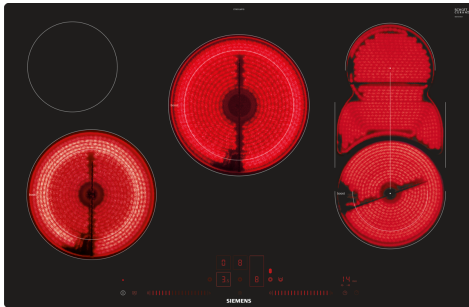

iQ500, Elektrische kookplaat, 80 cm, Zwart, Vlakinbouw ET801LMP1D

Optionele toebehoren

HZ32WA00	Draadloze bluetooth thermometer
HZ390011	RVS braadpan tbv FlexInduction
HZ390012	Stoominzet voor braadpan
HZ390090	Wok 3-delig set
HZ390512	Teppanyaki plaat (groot)
HZ390522	Grillplaat
HZ392800	Tussenbodem
HZ9FE280	gietijzeren braadpan Ø 18 / 28 cm
HZ9SE030	3-delige pannenset

Kenmerken

Technische gegevens

Productnaam/ Productfamilie: kookplaat glaskeramiek
 Inbouw/vrijstaand: Inbouw
 Energietype: Elektrisch
 Aantal kookzones: 5
 Breedte: 792 mm
 Afmetingen van het toestel: 51 x 792 x 512 mm
 Afmetingen inclusief verpakking hxbxd: 100 x 1020 x 620 mm
 Nettogewicht: 11.5 kg
 Brutogewicht: 12.1 kg
 Indicator restwarmte: Apart
 Positie bedieningspaneel: Vooraan
 Materiaal vangschaal: Glaskeramisch
 Kleur oppervlak: Zwart
 EAN-code: 4242003694367
 Spanning: 220-240 V
 Frequentie: 50; 60 Hz

iQ500, Elektrische kookplaat, 80 cm, Zwart, Vlakbouw ET801LMP1D

Kenmerken

- Kookplaat 80 cm: ruimte voor 5 potten or pannen.

Flexibiliteit van kookzones

- combiZone
- : gebruik groter kookgerei door twee klassieke kookzones aan te sluiten in één grote zone.
- Variabele kookzone: gebruik normaal of groter kookgerei op de uitgebreide kookzone.
- Kookzone linksvoor: 210 mm, 145 mm, 2.1 kW (max. 3 kW)
- Kookzone linksachter: 145 mm, 1.2 kW
- Kookzone midden achteraan: 230 mm, 180 mm, 2.4 kW (max. 3.4 kW)
- Kookzone rechtsachter: 145 mm, 1.2 kW
- Kookzone rechtsvoor: 370 mm, 270 mm, 180 mm, 120 mm, 2 kW (max. 2.3 kW)