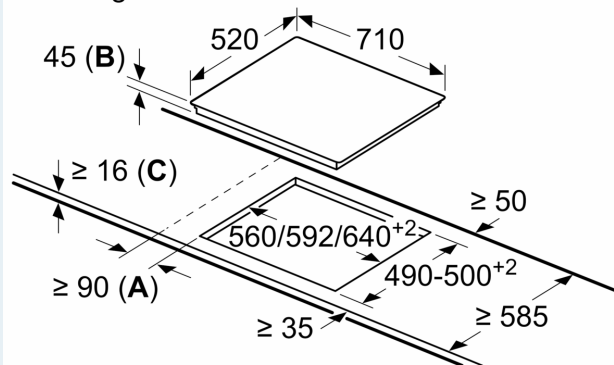

Kenmerken

Technische gegevens

Productnaam/ Productfamilie: kookplaat glaskeramik
 Inbouw/vrijstaand: Inbouw
 Energietype: Elektrisch
 Aantal kookzones: 4
 Inbouwafmetingen: 45 x 560-640 x 490-500 mm
 Breedte: 710 mm
 Afmetingen van het toestel: 45 x 710 x 520 mm
 Afmetingen inclusief verpakking hxbxd: 100 x 1130 x 620 mm
 Nettogewicht: 8.2 kg
 Brutogewicht: 10.0 kg
 Indicator restwarmte: Apart
 Positie bedieningspaneel: Vooraan
 Materiaal vangschaal: Glaskeramisch
 Kleur oppervlak: Zwart, geborsteld aluminium
 EAN-code: 4242003756362
 Spanning: 220-240 V
 Frequentie: 60; 50 Hz

Installatie

- Toestelafmetingen (HxBxD): 45 x 710 x 520
- Inbouwafmetingen (HxBxD) : 45 x 560 x (490 - 500)
- Minimale dikte van het werkblad: 16 mm
- Aansluitwaarde: 7300 W

iQ300, Elektrische kookplaat, 70
cm, Zwart, Opbouw met kader
ET775FGP1E

Maattekeningen

Afmeting in mm

- A:** Minimale afstand kookplaatuitsparing tot wand.
B: Inbouwdiepte
C: Met oven daaronder geïnstalleerd min. 20, eventueel meer, raadpleeg de ruimtevereisten voor de oven.